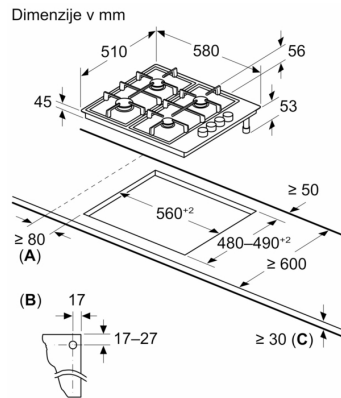

- Nevpadljiv dizajn iz nerjavečega jekla poskrbi za enostavno čiščenje

Vrsta izdelka: Kombinirana kuhalna plošča (plin in električna)
Tip konstrukcije: Vgrajeni
Vir energije: Električni/plin mešano
Število kuhališč: 3
Vrsta regulacije: Bajonetni gumbi
Dimenzije niše (VxŠxG): 43 x 560-560 x 480-490 mm
Širina: 580 mm
Dimenzije aparata: 54x580x510 mm
Mere embaliranega izdelka: 150 x 570 x 613 mm
Neto masa: 8.2 kg
Bruto masa: 9.0 kg
Signalizacija preostale toplote: Brez
Lokacija kontrolne plošče: S strani
Osnovni material zunanje površine pečice: nerjaveče jeklo
Barva površja: Nerjaveče jeklo
Dolžina priključnega kabla: 100.0 cm
EAN koda: 4242005299805
Moč plinskega priključka: 5700 W
Tok: 10 A
Napetost: 220-240 V
Frekvenca: 60; 50 Hz

Varnost

- Termoelektrično varovalo za preprečevanje uhajanja plina: preprečuje neželeno uhajanje plina, ko plamen ugasne.

Namestitev (vrste plina & meritve)

- Prednastavljeno na zemeljski (mestni) plin (20 mbar)
- Šobe za utekočinjeni plin - jeklenko (28-30/37 mbar) priložene. Šobe za vse druge vrste plina je mogoče naročiti pri službi za pomoč strankam. Če želite zamenjati šobo, se obrnite na službo za pomoč strankam.
- Dimenzije aparata (VxŠxG v mm): 54 x 580 x 510
- Dimenzije niše (VxŠxG mm) : 43 x 560 x (480 - 490)
- Min. debelina delovne površine: 30 mm
- Priključni kabel z vtikačem 1,1 m: plug and play, za namestitev ni potreben električar
- Priključna moč: 5.7 kW

Dodatni pribor

- Križec za majhno posodo vključen

**Serie 2, Kombinirana kuhalna plošča
(plin in električna), 60 cm, Nerjaveče
jeklo
PBY6C5B620**

A: Min. razdalja med izrezom za kuhhalno ploščo in steno

B: Položaj plinskega priključka v izrezu