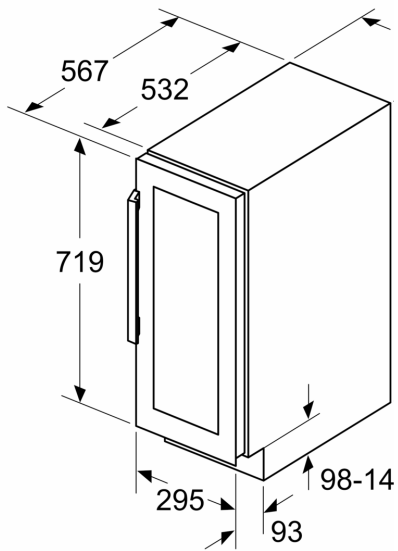

Tehnični podatki

Energijski razred:	F
Povprečna letna poraba energije v kWh na leto (kWh/leto):	100 kWh/leto
Zmogljivost 0,75 l steklenic:	21
Emisije akustičnega hrupa, ki se prenaša po zraku: . 38 dB(A) re 1 pW	
Razred emisij akustičnega hrupa, ki se prenaša po zraku:	C
Tip konstrukcije:	Vgrajeni
Dekorativna plošča vrat:	okrasna letev ni dobavljiva
Višina:	818 mm
Širina:	298 mm
Globina izdelka:	567 mm
Dimenzije niše (VxŠxG):	820 x 300 x 550 mm
Neto masa:	26.5 kg
Priključna moč:	70 W
Tok:	6 A
Notranji ventilator v hladilnem prostoru:	Da
Napetost:	220-240 V
Frekvenca:	50-60 Hz
Dolžina priključnega kabla:	230.0 cm
Tip vtiča:	Schuko-/Gardy vtič z ozemlji
Število kompresorjev:	1
Število neodvisnih hladilnih sistemov:	1
Zamenljiva okrasna ploskev:	Da
Stikalo notranje osvetlitve:	Ne
EAN koda:	4242005265480
Blagovna znamka:	Bosch
Komercialna oznaka izdelka:	KUW20VHF0

Tehnične informacije

- Celotno prezračevanje poteka preko podnožja
- Kot odpiranja vrat 115°
- Višina podnožja nastavljiva od 10,2 do 18,1 cm
- Desno odpiranje vrat, prestavljivo

Dimenzije

- Vgradne dimenzije (V X Š x G): 82 x 30 x 55 cm
- Dimenzije aparata (V x Š x G): 82 x 30 x 57 cm
- Ocena temelji na standardnih rezultatih testov za 24 ur. Dejanska poraba je odvisna od načina uporabe aparata in kje se aparat nahaja
- Ta aparat je namenjen izključno za hlajenje vina

Serie 6, Vinska vitrina s steklenimi vrati, 82 x 30 cm
KUW20VHF0

Dimenzije v mm

measurements in mm

measurements in mm