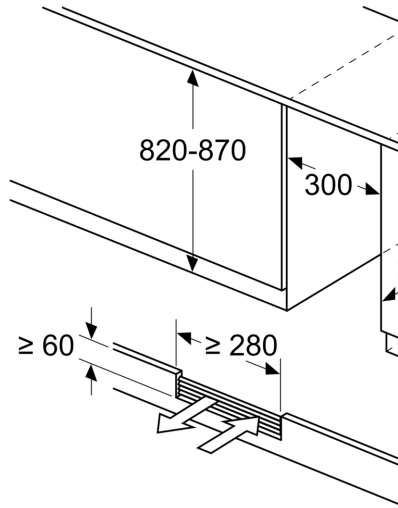

Tehnične informacije

- Celotno prezračevanje poteka preko podnožja
- Kot odpiranja vrat 115°
- Višina podnožja nastavljiva od 10,2 do 18,1 cm
- Desno odpiranje vrat, prestavljivo

Dimenzije

- Vgradne dimenzije (V X Š x G): 82 x 30 x 55 cm
- Dimenzije aparata (V x Š x G): 82 x 30 x 57 cm
- Ocena temelji na standardnih rezultatih testov za 24 ur. Dejanska poraba je odvisna od načina uporabe aparata in kje se aparat nahaja
- Ta aparat je namenjen izključno za hlajenje vina

Serie 6, Vinska vitrina s steklenimi vrati, 82 x 30 cm
KUW20VHF0

Dimenzije v mm

measurements in mm

measurements in mm