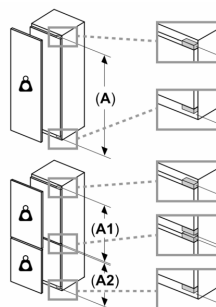

#### Dimenzije

- Vgradne dimenzije (V x Š x G): 82 x 60 x 55 cm
- Dimenzije aparata (V x Š x G): 82 x 60 x 55 cm

## Serie 6, Podvgradni hladilnik, 82 x 60 cm, ploščati tečaj KUR15AFF0

Dimenzije v mm

Priporočene dimenzije reže za ravne tečaje

F	R	X
16-19	0-3	2,5
20	0-1	3
21	2-3	2,5
	0-1	3
22	2-3	2,5
	0	4
	1	3,5
	2-3	3

Upoštevati je treba priporočene dimenzije reže v tabeli, da zagotovite odpiranje vrat aparata brez trka in preprečite poškodbe kuhinjskega pohištva.

Prostor za priključitev na električno omrežje desno ali levo bočno poleg aparata.  
Prezračevanje in odzračevanje je v podnožju.

Dimenzije v mm