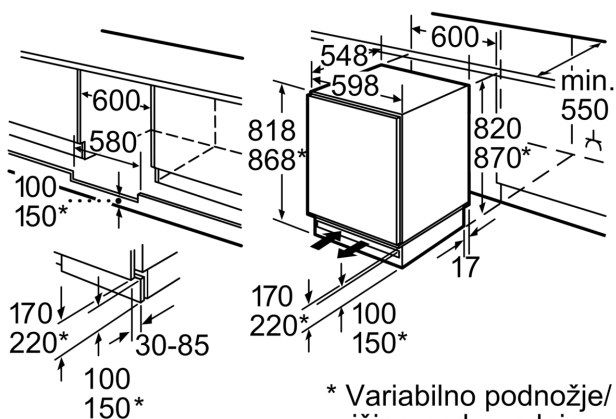

#### Dimenzije

- Vgradne dimenzije (V x Š x G): 82 x 60 x 55 cm
- Dimenzije aparata (V x Š x G): 82 x 60 x 55 cm

## Serie 6, Podvgradni hladilnik, 82 x 60 cm, ploščati tečaj KUR15AFF0

Dimenzije v mm

Priporočene dimenzije reže za ravne tečaje

F	R	X
16-19	0-3	2,5
20	0-1	3
21	2-3	2,5
	0-1	3
22	2-3	2,5
	0	4
	1	3,5
	2-3	3

Upoštevati je treba priporočene dimenzije reže v tabeli, da zagotovite odpiranje vrat aparata brez trka in preprečite poškodbe kuhinjskega pohištva.

Prostor za priključitev na električno omrežje desno ali levo bočno poleg aparata.  
Prezračevanje in odzračevanje je v podnožju.

Dimenzije v mm