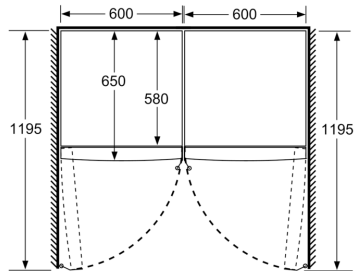

Dimenzije

- Dimenzije aparata (V x Š x G): 186 x 60 x 65 cm

Tehnične informacije

- Levo odpiranje vrat, prestavljivo
- Spredaj noge, nastavljive po višini, zadaj kolesca
- Kot odpiranja vrat 90°
- Transportni ročaji
- Napetost: 220 - 240 V

Serie 6, Prostostoječi hladilnik, 186 x 60 cm, Nerjaveče jeklo brez prstnih odtisov KSV36BIEP

	a	b	c	d	e	f
KSW36, GSD36	187					
KSV36, KSF36, GSN36, GSV36	186					
KSV33, GSN33, GSV33	176	60	65	58	60	119,5
KSV29, GSN29, GSV29	161					
GSV24	146					
GSN51	161					
GSN54	176	70	78	70	70	142
GSN58	191					

- a Višina
 b Širina
 c Globina pri zaprtih vratih brez ročaja in distančnega dela
 d Globina omare brez distančnega dela
 e Širina pri odprtih vratih brez ročaja
 f Globina pri odprtih vratih brez ročaja in distančnega dela

Dimenzije v cm

Dimenzije v mm

Dimenzije v mm