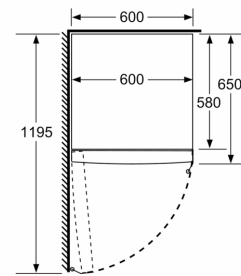

Dimenzije

- Dimenzije aparata (V x Š x G): 186 x 60 x 65 cm

Tehnične informacije

- Levo odpiranje vrat, prestavljivo
- Spredaj noge, nastavljive po višini, zadaj kolesca
- Kot odpiranja vrat 90°
- Transportni ročaji
- Napetost: 220 - 240 V

Serie 6, Prostostoječi hladilnik, 186 x 60 cm, Nerjaveče jeklo brez prstnih odtisov KSV36BIEP

	a	b	c	d	e	f
KSW36, GSD36	187					
KSV36, KSF36, GSN36, GSV36	186					
KSV33, GSN33, GSV33	176	60	65	58	60	119,5
KSV29, GSN29, GSV29	161					
GSV24	146					
GSN51	161					
GSN54	176	70	78	70	70	142
GSN58	191					

Dimenzije v cm

Dimenzije v mm

Dimenzije v mm