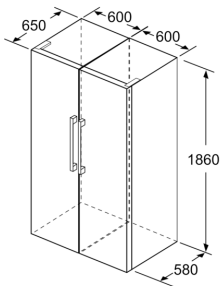

Dimenzije

- Dimenzije aparata (V x Š x G): 186 x 60 x 65 cm

Tehnične informacije

- Levo odpiranje vrat, prestavljivo
- Spredaj noge, nastavljive po višini, zadaj kolesca
- Kot odpiranja vrat 90°
- Transportni ročaji
- Napetost: 220 - 240 V

Serie 6, Prostostoječi hladilnik, 186 x 60 cm, Nerjaveče jeklo brez prstnih odtisov KSV36BIEP

	a	b	c	d	e	f
KSW36, GSD36	187					
KSV36, KSF36, GSN36, GSV36	186					
KSV33, GSN33, GSV33	176	60	65	58	60	119,5
KSV29, GSN29, GSV29	161					
GSV24	146					
GSN51	161					
GSN54	176	70	78	70	70	142
GSN58	191					

- a Višina
 b Širina
 c Globina pri zaprtih vratih brez ročaja in distančnega dela
 d Globina omare brez distančnega dela
 e Širina pri odprtih vratih brez ročaja
 f Globina pri odprtih vratih brez ročaja in distančnega dela

Dimenzije v cm

Dimenzije v mm

Dimenzije v mm