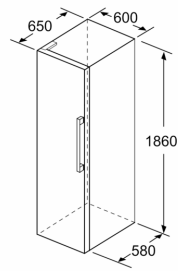

Serie 6, Prostostoječi hladilnik, 186 x 60 cm, Nerjaveče jeklo brez prstnih odtisov KSV36BIEP

	a	b	c	d	e	f
KSW36, GSD36	187					
KSV36, KSF36, GSN36, GSV36	186					
KSV33, GSN33, GSV33	176	60	65	58	60	119,5
KSV29, GSN29, GSV29	161					
GSV24	146					
GSN51	161					
GSN54	176	70	78	70	70	142
GSN58	191					

1. a Višina
   b Širina
   c Globina pri zaprtih vratih brez ročaja in distančnega dela
   d Globina omare brez distančnega dela
   e Širina pri odprtih vratih brez ročaja
   f Globina pri odprtih vratih brez ročaja in distančnega dela

Dimenzije v cm

Dimenzije v mm