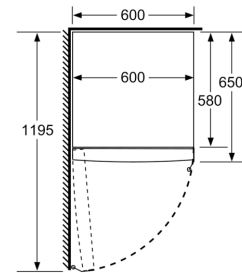

Svežina

- MultiBox - prozoren predal z valovitim dnom, idealen za shranjevanje sadja in zelenjave
- Dimenzije aparata (V x Š x G): 176 x 60 x 65 cm

Tehnične informacije

- Levo odpiranje vrat, prestavljivo
- Spredaj noge, nastavljive po višini, zadaj kolesca
- Kot odpiranja vrat 90°
- Napetost: 220 - 240 V

Pribor

- Nosilec za jajca

Osnovne informacije

- Razred energijske učinkovitosti (EU19_EEK_D): E
- Bruto uporabna prostornina: 324 l
- Neto prostornina hladilnega dela : 324 l
- Povprečna letna poraba energije: 113 kWh/leto
- Klimatski razred: SN-T
- Glasnost: 39 dB

Dimenzije v cm

Dimenzije v mm