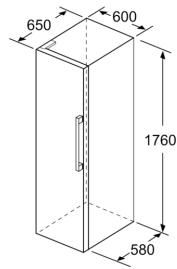

Svežina

- MultiBox - prozoren predal z valovitim dnom, idealen za shranjevanje sadja in zelenjave
- Dimenzije aparata (V x Š x G): 176 x 60 x 65 cm

Tehnične informacije

- Levo odpiranje vrat, prestavljivo
- Spredaj noge, nastavljive po višini, zadaj kolesca
- Kot odpiranja vrat 90°
- Napetost: 220 - 240 V

Pribor

- Nosilec za jajca

Osnovne informacije

- Razred energijske učinkovitosti (EU19_EEK_D): E
- Bruto uporabna prostornina: 324 l
- Neto prostornina hladilnega dela : 324 l
- Povprečna letna poraba energije: 113 kWh/leto
- Klimatski razred: SN-T
- Glasnost: 39 dB

Dimenzije v cm

Dimenzije v mm