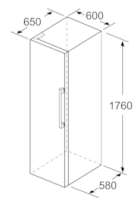

Serie | 2, Prostostoječi hladilnik, 176 x 60 cm, bela KSV33NW3P

	a	b	c	d	e	f
KSW36, GSD36	187					
KSV36, KSF36, GSN36, GSV36	186					
KSV33, GSN33, GSV33	176	60	65	58	60	119,5
KSV29, GSN29, GSV29	161					
GSV24	146					
GSN51	161					
GSN54	176	70	78	70	70	142
GSN58	191					

Dimenzije v cm

Dimenzije v mm