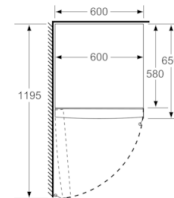

Serie | 2, Prostostoječi hladilnik, 176 x 60 cm, bela KSV33NW3P

	a	b	c	d	e	f
KSW36, GSD36	187					
KSV36, KSF36, GSN36, GSV36	186					
KSV33, GSN33, GSV33	176	60	65	58	60	119,5
KSV29, GSN29, GSV29	161					
GSV24	146					
GSN51	161					
GSN54	176	70	78	70	70	142
GSN58	191					

Dimenzije v cm

Dimenzije v mm