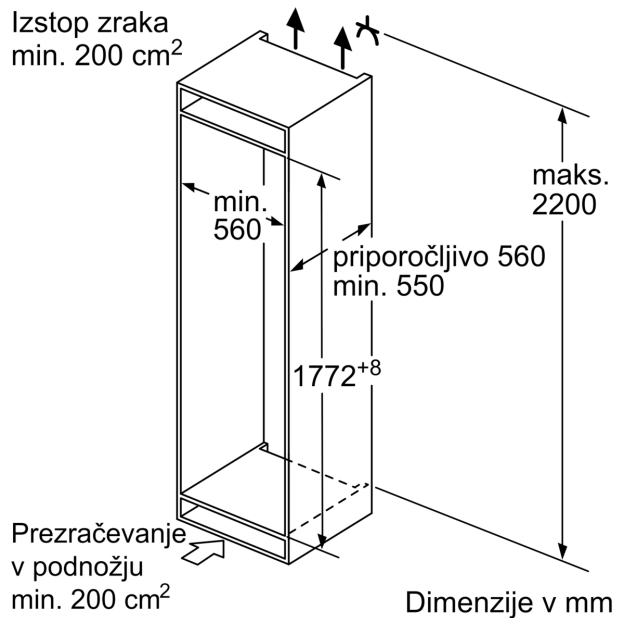

#### **Dimenzije**

- Dimenzije aparata (V x Š x G): 177 x 54 x 55 cm
- Vgradne dimenzije (V X Š x G): 177.5 x 56 x 55 cm

#### **Osnovne informacije**

**Serie 4, Vgradni hladilnik z zamrzovalnikom spodaj, 177.2 x 54.1 cm, drsni tečaj KIV86VSE0**

measurements in mm

Navedene dimenzije vrat elementa veljajo za režo vrat dimenzije 4 mm.

Dimenzije v mm

Dimenzije v mm