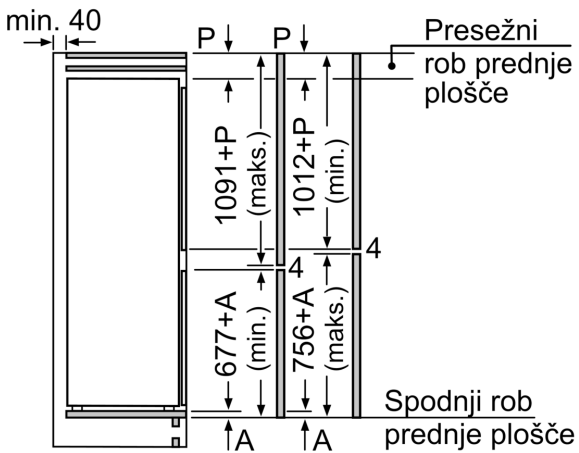

#### **Dimenzije**

- Dimenzije aparata (V x Š x G): 177 x 54 x 55 cm
- Vgradne dimenzije (V X Š x G): 177.5 x 56 x 55 cm

#### **Osnovne informacije**

**Serie 4, Vgradni hladilnik z zamrzovalnikom spodaj, 177.2 x 54.1 cm, drsni tečaj KIV86VSE0**

measurements in mm

Navedene dimenzije vrat elementa veljajo za režo vrat dimenzije 4 mm.

Dimenzije v mm

Dimenzije v mm