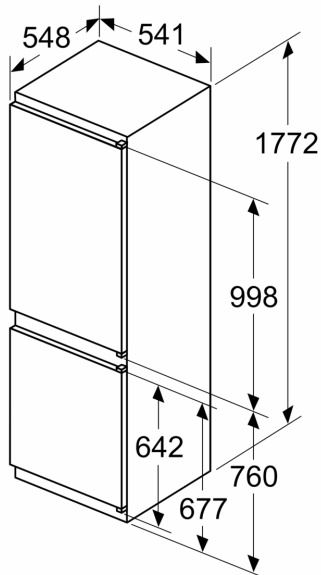

#### **Dimenzije**

- Dimenzije aparata (V x Š x G): 177 x 54 x 55 cm
- Vgradne dimenzije (V X Š x G): 177.5 x 56 x 55 cm

#### **Osnovne informacije**

**Serie 4, Vgradni hladilnik z zamrzovalnikom spodaj, 177.2 x 54.1 cm, drsni tečaj KIV86VSE0**

measurements in mm

Navedene dimenzije vrat elementa veljajo za režo vrat dimenzije 4 mm.

Dimenzije v mm

Dimenzije v mm