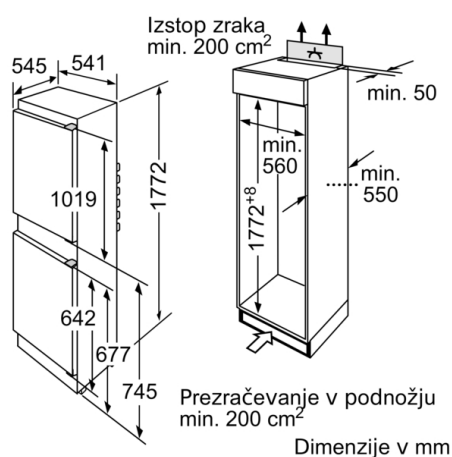

### **Zamrzovalni del**

- Št. prozornih zamrzovalnih predalov: 3
- Koledar za zamrznjeno hrano

### **Tehnične informacije**

- Energijski razred: A+ (na lestvici energijskih razredov od A+++ do D)
- Poraba energije: 274 kWh letno
- Skupna uporabna prostornina: 265 l
- Hladilni del 4 - 8 °C: 199 l
- \*\*\*\*-Zamrzovalni prostor: 66 l
- Zmogljivost zamrzovanja: 3 kg v 24 h
- Shranjevanje ob motnjah: 16 h
- Klimatski razred ST
- Glasnost: 40 dB(A) re 1 pW
- Desno odpiranje vrat, prestavljivo
- Vgradne dimenzije (V X Š x G): 177.5 x 56.2 x 55 cm
- Dimenzije aparata (V x Š x G): 177 x 54 x 55 cm
- Priključna moč: 90 W

## Serie | 2, Vgradni hladilnik z zamrzovalnikom spodaj, 177.2 x 54.1 cm, sliding hinge KIV34X20

Navedene dimenzije vrat elementa veljajo za režo vrat dimenzije 4 mm. Pri uporabi rež drugačnih širin (maks. 14 mm) je treba dimenzije prilagoditi. Pri večjih dimenzijah (1780-1790) je treba na stropu niše predvideti namestitev distančne letve.

Dimenzije v mm

Dimenzije v mm