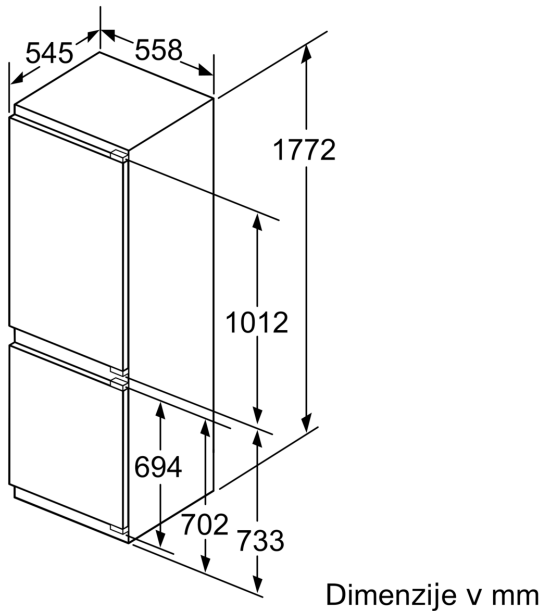

Dimenzije

- Dimenzije aparata (V x Š x G): 177 x 56 x 55 cm
- Vgradne dimenzije (V X Š x G): 177.5 x 56 x 55 cm

Tehnične informacije

- Desno odpiranje vrat, prestavljivo
- Priključna moč: 90 W
- Napetost: 220 - 240 V
- Transportni ročaji

Serie 6, Vgradni hladilnik z zamrzovalnikom spodaj, 177.2 x 55.8 cm, ploščati tečaj KIS86AFE0

Dimenzije v mm
 Priporočene dimenzije reže za ravne tečaje

F	R	X
16-19	0-3	2,5
20	0-1	3
	2-3	2,5
21	0-1	3
	2-3	2,5
22	0	4
	1	3,5
	2-3	3