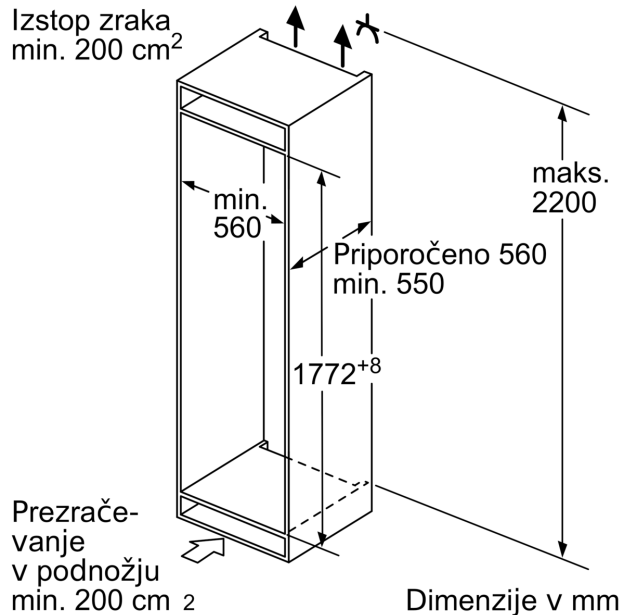

Tehnični podatki

Energijski razred:	E
Povprečna letna poraba energije v kWh na leto (kWh/leto):	219 kWh/leto
Skupna prostornina zamrzovalnih predalov:	74 l
Skupna prostornina hladilnih predalov:	192 l
Emisije akustičnega hrupa, ki se prenaša po zraku: . 36 dB(A) re 1 pW	
Razred emisij akustičnega hrupa, ki se prenaša po zraku:	C
Tip konstrukcije:	Vgrajeni
Dekorativna plošča vrat:	okrasna letev ni dobavljiva
Višina:	1772 mm
Širina:	558 mm
Globina izdelka:	545 mm
Dimenzije niše (VxŠxG):	1775.0 x 560 x 550 mm
Neto masa:	63.3 kg
Priključna moč:	90 W
Tok:	10 A
Tečaj vrat:	desno, prestavljivo
Napetost:	220-240 V
Frekvenca:	50 Hz
Dolžina priključnega kabla:	230.0 cm
Število kompresorjev:	1
Število neodvisnih hladilnih sistemov:	2
Notranji ventilator v hladilnem prostoru:	Ne
Zamenljiva okrasna ploskev:	Da
Število prestavljivih polic v hladilnem delu:	4
Police za steklenice:	Ne
No Frost izvedba:	Ne
Tip namestitve:	Popolnoma vgradni

Hladilni del

- Št. odlagalnih površin iz varnostnega stekla: 5 (nastavljive po višini: 4), od tega 1 VarioShelf deljiva steklena polica, 1 EasyAccess izvlečna polica
- Št. odlagalnih polic na vratih: 5, od tega 1 predal za maslo / sir

Dimenzije

- Dimenzije aparata (V x Š x G): 177 x 56 x 55 cm
- Vgradne dimenzije (V X Š x G): 177.5 x 56 x 55 cm

Tehnične informacije

- Desno odpiranje vrat, prestavljivo
- Priključna moč: 90 W
- Napetost: 220 - 240 V
- Transportni ročaji

Serie 6, Vgradni hladilnik z zamrzovalnikom spodaj, 177.2 x 55.8 cm, ploščati tečaj KIS86AFE0

Dimenzije v mm
 Priporočene dimenzije reže za ravne tečaje

F	R	X
16-19	0-3	2,5
20	0-1	3
	2-3	2,5
21	0-1	3
	2-3	2,5
22	0	4
	1	3,5
	2-3	3