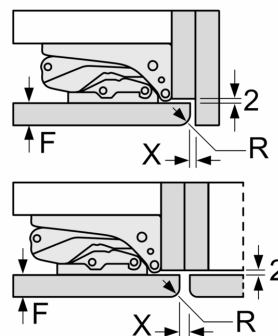

Dimenzije

- Dimenzije aparata (V x Š x G): 177 x 56 x 55 cm
- Vgradne dimenzije (V X Š x G): 177.5 x 56 x 55 cm

Tehnične informacije

- Desno odpiranje vrat, prestavljivo
- Priključna moč: 90 W
- Napetost: 220 - 240 V
- Transportni ročaji

Pribor

- Nosilec za jajca, Posodica za ledene kocke, A**0024
- Ocena temelji na standardnih rezultatih testov za 24 ur. Dejanska poraba je odvisna od načina uporabe aparata in kje se aparat nahaja

Osnovne informacije

Serie 6, Vgradni hladilnik z zamrzovalnikom spodaj, 177.2 x 55.8 cm, ploščati tečaj KIS86AFE0

Dimenzije v mm
 Priporočene dimenzije reže za ravne tečaje

F	R	X
16-19	0-3	2,5
20	0-1	3
	2-3	2,5
21	0-1	3
	2-3	2,5
22	0	4
	1	3,5
	2-3	3

Navedene dimenzije vrat pohištvenega elementa veljajo za 4-milimetrsko rezo vrat.
 Dimenzije v mm

Upoštevati je treba priporočene dimenzije reže v tabeli, da zagotovite odpiranje vrat aparata brez trka in preprečite poškodbe kuhinjskega pohištva.