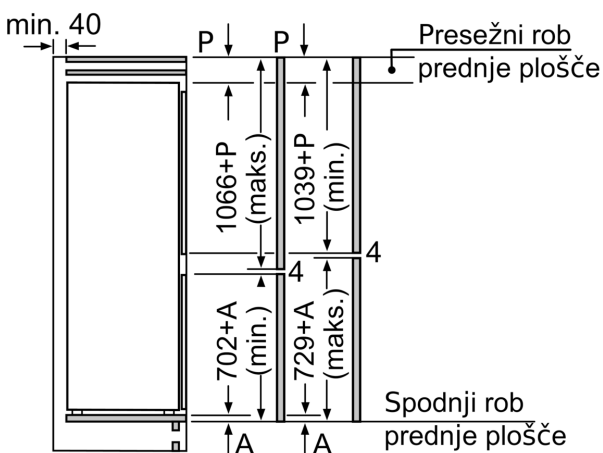

Serie 6, Vgradni hladilnik z zamrzovalnikom spodaj, 177.2 x 55.8 cm, ploščati tečaj KIS86AFE0

Dimenzije v mm
Priporočene dimenzije reže za ravne tečaje