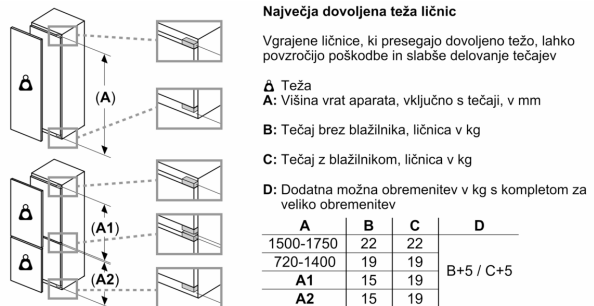

Serie 6, Vgradni hladilnik z zamrzovalnikom spodaj, 177.2 x 55.8 cm, ploščati tečaj KIS86AFE0

Dimenzije v mm
Priporočene dimenzije reže za ravne tečaje