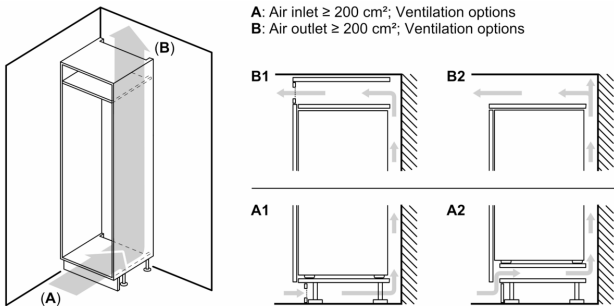

Serie 6, Vgradni hladilnik z zamrzovalnikom spodaj, 177.2 x 55.8 cm, ploščati tečaj KIS86AFE0

Dimenzije v mm
Priporočene dimenzije reže za ravne tečaje