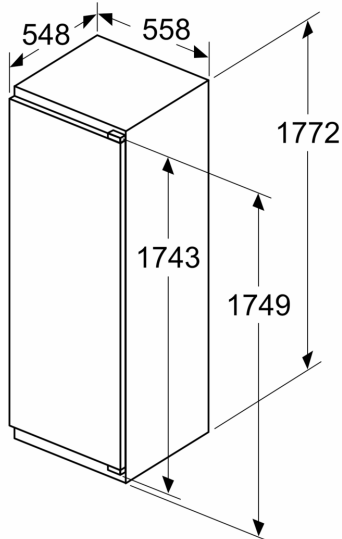

Dimenzije

- Vgradne dimenzije (V X Š x G): 177.5 x 56 x 55 cm
- Dimenzije aparata (V x Š x G): 177 x 54 x 55 cm

Pribor

- A*0031, Nosilec za jajca
- Ocena temelji na standardnih rezultatih testov za 24 ur. Dejanska poraba je odvisna od načina uporabe aparata in kje se aparat nahaja

Osnovne informacije

Serie 4, Vgradni hladilnik, 177.5 x 56 cm, ploščati tečaj KIR81VFE0

Največja dovoljena teža ličnic

Vgrajene ličnice, ki presegajo dovoljeno težo, lahko povzročijo poškodbe in slabše delovanje tečajev

Δ Teža

A: Višina vrat aparata, vključno s tečajji, v mm

B: Tečaj brez blažilnika, ličnica v kg

C: Tečaj z blažilnikom, ličnica v kg

D: Dodatna možna obremenitev v kg s kompletom za veliko obremenitev

A	B	C	D
1500-1750	22	22	
720-1400	19	19	B+5 / C+5
A1	15	19	
A2	15	19	

Dimenzije v mm

Dimenzije v mm

Izstop zraka
min. 200 cm^2

Dimenzije v mm

Dimenzije v mm

Priporočene dimenzije reže za ravne tečaje

F	R	X
16-19	0-3	2,5
20	0-1	3
	2-3	2,5
21	0-1	3
	2-3	2,5
22	0	4
	1	3,5
	2-3	3