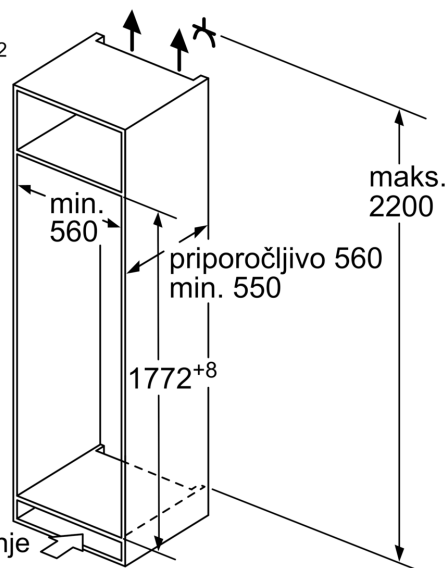

Dimenzije

- Vgradne dimenzije (V X Š x G): 177.5 x 56 x 55 cm
- Dimenzije aparata (V x Š x G): 177 x 54 x 55 cm

Pribor

- A*0031, Nosilec za jajca
- Ocena temelji na standardnih rezultatih testov za 24 ur. Dejanska poraba je odvisna od načina uporabe aparata in kje se aparat nahaja

Osnovne informacije

Serie 4, Vgradni hladilnik, 177.5 x 56 cm, ploščati tečaj KIR81VFE0

Največja dovoljena teža ličnic

Vgrajene ličnice, ki presegajo dovoljeno težo, lahko povzročijo poškodbe in slabše delovanje tečajev

Δ Teža

A: Višina vrat aparata, vključno s tečajji, v mm

B: Tečaj brez blažilnika, ličnica v kg

C: Tečaj z blažilnikom, ličnica v kg

D: Dodatna možna obremenitev v kg s kompletom za veliko obremenitev

A	B	C	D
1500-1750	22	22	
720-1400	19	19	B+5 / C+5
A1	15	19	
A2	15	19	

Dimenzije v mm

Dimenzije v mm

Izstop zraka
min. 200 cm^2

Dimenzije v mm

Dimenzije v mm

Priporočene dimenzije reže za ravne tečaje

F	R	X
16-19	0-3	2,5
20	0-1	3
	2-3	2,5
21	0-1	3
	2-3	2,5
22	0	4
	1	3,5
	2-3	3