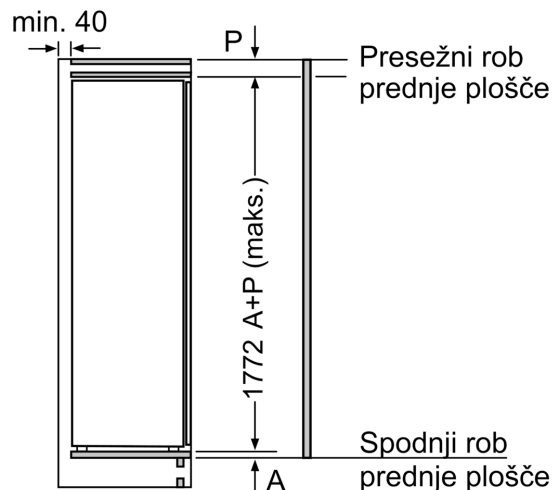

Dimenzije

- Vgradne dimenzije (V X Š x G): 177.5 x 56 x 55 cm
- Dimenzije aparata (V x Š x G): 177 x 54 x 55 cm

Pribor

- A*0031, Nosilec za jajca
- Ocena temelji na standardnih rezultatih testov za 24 ur. Dejanska poraba je odvisna od načina uporabe aparata in kje se aparat nahaja

Osnovne informacije

Serie 4, Vgradni hladilnik, 177.5 x 56 cm, ploščati tečaj KIR81VFE0

Največja dovoljena teža ličnic

Vgrajene ličnice, ki presegajo dovoljeno težo, lahko povzročijo poškodbe in slabše delovanje tečajev

Δ Teža

A: Višina vrat aparata, vključno s tečajji, v mm

B: Tečaj brez blažilnika, ličnica v kg

C: Tečaj z blažilnikom, ličnica v kg

D: Dodatna možna obremenitev v kg s kompletom za veliko obremenitev

A	B	C	D
1500-1750	22	22	
720-1400	19	19	B+5 / C+5
A1	15	19	
A2	15	19	

Dimenzije v mm

Dimenzije v mm

Izstop zraka
min. 200 cm^2

Dimenzije v mm

Dimenzije v mm

Priporočene dimenzije reže za ravne tečaje

F	R	X
16-19	0-3	2,5
20	0-1	3
	2-3	2,5
21	0-1	3
	2-3	2,5
22	0	4
	1	3,5
	2-3	3