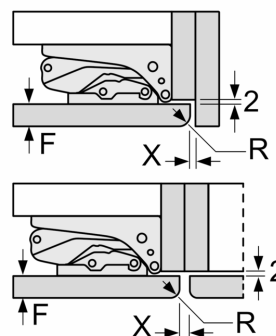

Dimenzije v mm

Dimenzije v mm

Izstop zraka
min. 200 cm^2

Dimenzije v mm

Dimenzije v mm

Priporočene dimenzije reže za ravne tečaje

F	R	X
16-19	0-3	2,5
20	0-1	3
	2-3	2,5
21	0-1	3
	2-3	2,5
22	0	4
	1	3,5
	2-3	3

Upoštevat je treba priporočene dimenzije reže v tabeli, da zagotovite odpiranje vrat aparata brez trka in preprečite poškodbe kuhinjskega pohištva.