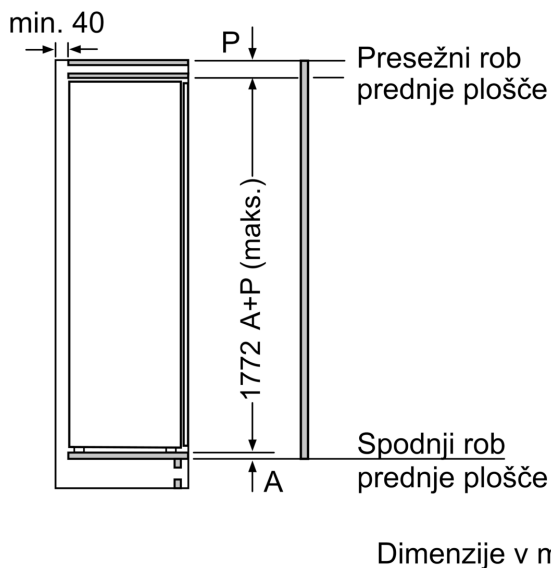

Serie 6, Vgradni hladilnik, 177.5 x 56 cm, ploščati tečaj KIR81AFE0