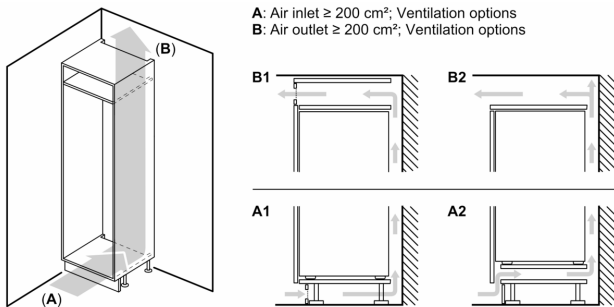

Serie 6, Vgradni hladilnik, 177.5 x 56 cm, ploščati tečaj KIR81AFE0