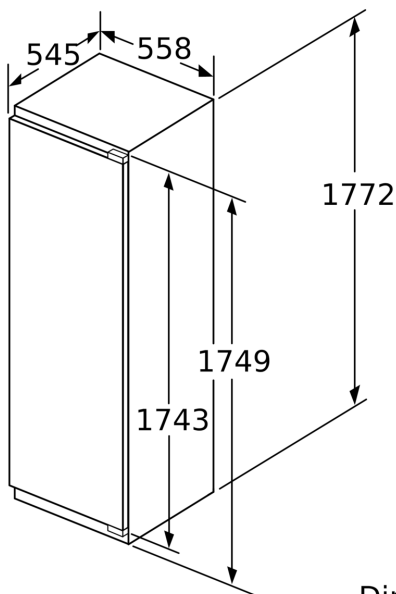

Serie 6, Vgradni hladilnik, 177.5 x 56 cm, ploščati tečaj KIR81AFE0