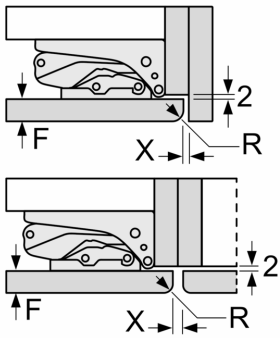

Serie 6, Vgradni hladilnik, 177.5 x 56 cm, ploščati tečaj KIR81AFE0

Največja dovoljena teža čelnih plošč pohištvenih elementov

Nameščena vrata pohištva, ki presegajo dovoljeno težo, lahko poškodujejo tečaj in vplivajo na njegovo delovanje.

T: vključno z višino vrat aparata Dimenzije tečajev v mm:	tečaj brez funkcije počasnega zapiranja, Teža vrat v kg:	tečaj s funkcijo počasnega zapiranja, Teža vrat v kg:
1500-1750	22	22

Dimenzije v mm
 Priporočene dimenzije reže za ravne tečaje

F	R	X
16-19	0-3	2,5
20	0-1	3
	2-3	2,5
21	0-1	3
	2-3	2,5
22	0	4
	1	3,5
	2-3	3

Upoštevati je treba priporočene dimenzije reže v tabeli, da zagotovite odpiranje vrat aparata brez trka in preprečite poškodbe kuhinjskega pohištva.