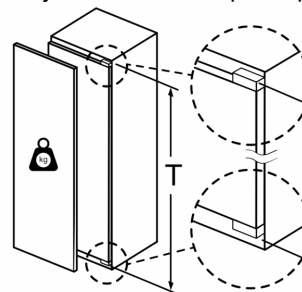

Dimenzije

- Dimenzije aparata (V x Š x G): 177 x 56 x 55 cm
- Vgradne dimenzije (V X Š x G): 177.5 x 56 x 55 cm

Tehnične informacije

- Desno odpiranje vrat, prestavljivo
- Priključna moč: 90 W
- Napetost: 220 - 240 V

Pribor

- Nosilec za jajca
- Držalo za steklenice

Osnovne informacije

- Razred energijske učinkovitosti (EU19_EEK_D): E
- Bruto uporabna prostornina: 319 l
- Neto prostornina hladilnega dela : 319 l
- Povprečna letna poraba energije: 115 kWh/leto
- Klimatski razred: SN-ST

Serie 6, Vgradni hladilnik, 177.5 x 56 cm, ploščati tečaj KIR81AFE0

Največja dovoljena teža čelnih plošč pohištvenih elementov

Nameščena vrata pohištva, ki presegajo dovoljeno težo, lahko poškodujejo tečaj in vplivajo na njegovo delovanje.