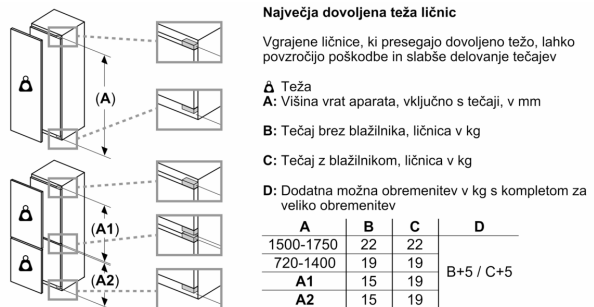

Serie 6, Vgradni hladilnik, 177.5 x 56 cm, ploščati tečaj KIR81AFE0