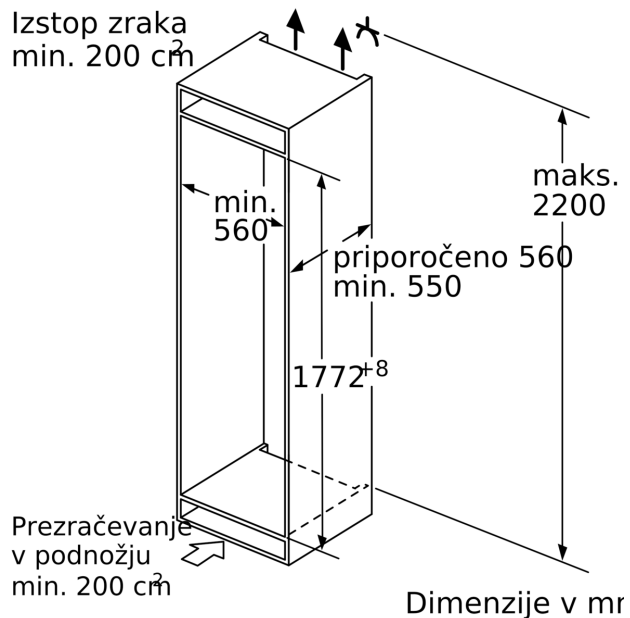

Serie 6, Vgradni hladilnik, 177.5 x 56 cm, ploščati tečaj KIR81AFE0