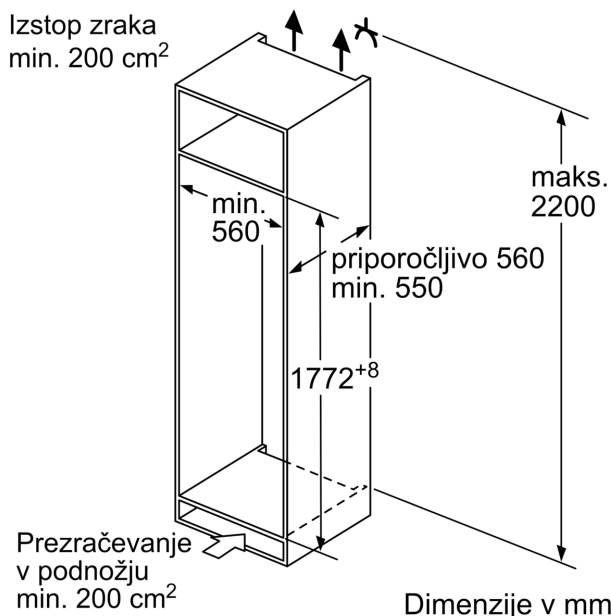

- Desno odpiranje vrat, prestavljivo
- B
- Dolžina napajalnega kabla: 230 cm
- Napetost: 220 - 240 V

Dimenzije

- Vgradne dimenzije (V X Š x G): 177.5 x 56 x 55 cm
- Dimenzije aparata (V x Š x G): 177 x 56 x 55 cm

C: Tečaj z blažilnikom, ličnica v kg

D: Dodatna možna obremenitev v kg s kompletom za veliko obremenitev

A	B	C	D
1500-1750	22	22	B+5 / C+5
720-1400	19	19	
A1	15	19	
A2	15	19	

Dimenzije v mm

Dimenzije v mm

Izstop zraka
 min. 200 cm^2

Dimenzije v mm

Dimenzije v mm

Priporočene dimenzije reže za ravne tečaje

F	R	X
16-19	0-3	2,5
20	0-1	3
	2-3	2,5
21	0-1	3
	2-3	2,5
22	0	4
	1	3,5
	2-3	3

Upoštevati je treba priporočene dimenzije reže v tabeli, da zagotovite odpiranje vrat aparata brez trka in preprečite poškodbe kuhinjskega pohištva.