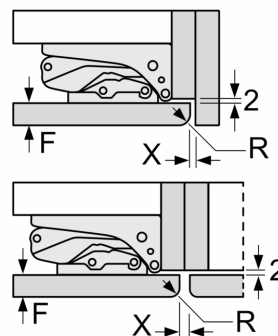

Največja dovoljena teža ličnic

Vgrajene ličnice, ki presegajo dovoljeno težo, lahko povzročijo poškodbe in slabše delovanje tečajev

Δ Teža

A: Višina vrat aparata, vključno s tečajji, v mm

B: Tečaj brez blažilnika, ličnica v kg

C: Tečaj z blažilnikom, ličnica v kg

D: Dodatna možna obremenitev v kg s kompletom za veliko obremenitev

A	B	C	D
1500-1750	22	22	B+5 / C+5
720-1400	19	19	
A1	15	19	
A2	15	19	

Dimenzije v mm

Dimenzije v mm

Izstop zraka
 min. 200 cm^2

Dimenzije v mm

Dimenzije v mm

Priporočene dimenzije reže za ravne tečaje

F	R	X
16-19	0-3	2,5
20	0-1	3
	2-3	2,5
21	0-1	3
	2-3	2,5
22	0	4
	1	3,5
	2-3	3

Upoštevati je treba priporočene dimenzije reže v tabeli, da zagotovite odpiranje vrat aparata brez trka in preprečite poškodbe kuhinjskega pohištva.