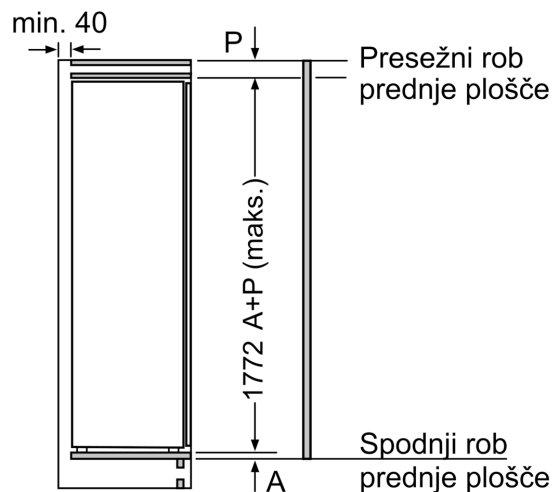

- Desno odpiranje vrat, prestavljivo
- B
- Dolžina napajalnega kabla: 230 cm
- Napetost: 220 - 240 V

Dimenzije

- Vgradne dimenzije (V X Š x G): 177.5 x 56 x 55 cm
- Dimenzije aparata (V x Š x G): 177 x 56 x 55 cm

Največja dovoljena teža ličnic

Vgrajene ličnice, ki presegajo dovoljeno težo, lahko povzročijo poškodbe in slabše delovanje tečajev

Δ Teža

A: Višina vrat aparata, vključno s tečajji, v mm

B: Tečaj brez blažilnika, ličnica v kg

C: Tečaj z blažilnikom, ličnica v kg

D: Dodatna možna obremenitev v kg s kompletom za veliko obremenitev

A	B	C	D
1500-1750	22	22	B+5 / C+5
720-1400	19	19	
A1	15	19	
A2	15	19	

Dimenzije v mm

Dimenzije v mm

Izstop zraka
 min. 200 cm^2

Dimenzije v mm

Dimenzije v mm

Priporočene dimenzije reže za ravne tečaje

F	R	X
16-19	0-3	2,5
20	0-1	3
	2-3	2,5
21	0-1	3
	2-3	2,5
22	0	4
	1	3,5
	2-3	3

Upoštevati je treba priporočene dimenzije reže v tabeli, da zagotovite odpiranje vrat aparata brez trka in preprečite poškodbe kuhinjskega pohištva.