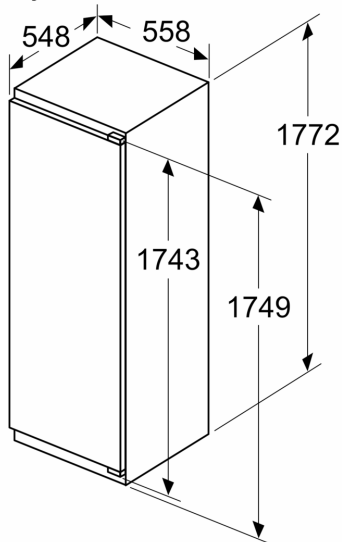

- Desno odpiranje vrat, prestavljivo
- B
- Dolžina napajalnega kabla: 230 cm
- Napetost: 220 - 240 V

Dimenzije

- Vgradne dimenzije (V X Š x G): 177.5 x 56 x 55 cm
- Dimenzije aparata (V x Š x G): 177 x 56 x 55 cm

Največja dovoljena teža ličnic

Vgrajene ličnice, ki presegajo dovoljeno težo, lahko povzročijo poškodbe in slabše delovanje tečajev

Δ Teža

A: Višina vrat aparata, vključno s tečajji, v mm

B: Tečaj brez blažilnika, ličnica v kg

C: Tečaj z blažilnikom, ličnica v kg

D: Dodatna možna obremenitev v kg s kompletom za veliko obremenitev

A	B	C	D
1500-1750	22	22	B+5 / C+5
720-1400	19	19	
A1	15	19	
A2	15	19	

Dimenzije v mm

Dimenzije v mm

Izstop zraka
 min. 200 cm^2

Dimenzije v mm

Dimenzije v mm

Priporočene dimenzije reže za ravne tečaje

F	R	X
16-19	0-3	2,5
20	0-1	3
	2-3	2,5
21	0-1	3
	2-3	2,5
22	0	4
	1	3,5
	2-3	3

Upoštevati je treba priporočene dimenzije reže v tabeli, da zagotovite odpiranje vrat aparata brez trka in preprečite poškodbe kuhinjskega pohištva.