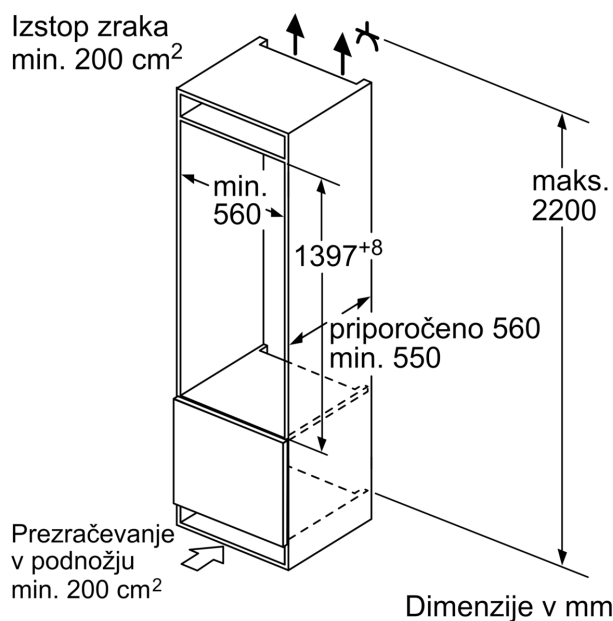

Tehnične informacije

- Desno odpiranje vrat, prestavljivo
- Priključna moč: 90 W
- Napetost: 220 - 240 V

Pribor

- Nosilec za jajca

Osnovne informacije

- Razred energijske učinkovitosti (EU19_EEK_D): F
- Bruto uporabna prostornina: 247 l
- Neto prostornina hladilnega dela : 247 l
- Povprečna letna poraba energije: 133 kWh/leto
- Klimatski razred: SN-ST
- Glasnost: 33 dB

Serie 6, Vgradni hladilnik, 140 x 56 cm, ploščati tečaj KIR51AFF0

Največja dovoljena teža ličnic

Vgrajene ličnice, ki presegajo dovoljeno težo, lahko povzročijo poškodbe in slabše delovanje tečajev

Δ Teža

A: Višina vrat aparata, vključno s tečajji, v mm

B: Tečaj brez blažilnika, ličnica v kg

C: Tečaj z blažilnikom, ličnica v kg

D: Dodatna možna obremenitev v kg s kompletom za veliko obremenitev

A	B	C	D
1500-1750	22	22	
720-1400	19	19	B+5 / C+5
A1	15	19	
A2	15	19	

Dimenzije v mm

Dimenzije v mm

Dimenzije v mm

Priporočene dimenzije reže za ravne tečaje

F	R	X
16-19	0-3	2,5
20	0-1	3
	2-3	2,5
21	0-1	3
	2-3	2,5
22	0	4
	1	3,5
	2-3	3

Upoštevati je treba priporočene dimenzije reže v tabeli, da zagotovite odpiranje vrat aparata brez trka in preprečite poškodbe kuhinjskega pohištva.