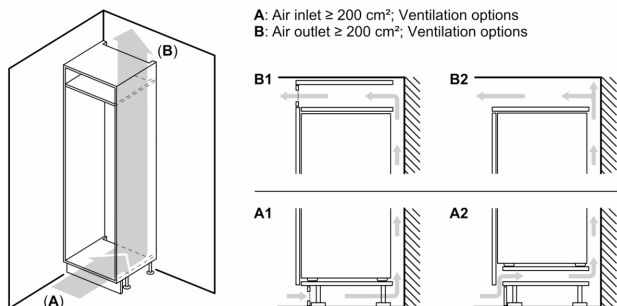

Svežina

- VitaFresh plus predal z nastavljivo vlažnostjo - ohranja sadje in zelenjavo do 2x dlje sveže

Dimenzije

- Dimenzije aparata (V x Š x G): 140 x 56 x 55 cm
- Vgradne dimenzije (V X Š x G): 140 x 56 x 55 cm

Tehnične informacije

- Desno odpiranje vrat, prestavljivo
- Priključna moč: 90 W
- Napetost: 220 - 240 V

Pribor

- Nosilec za jajca

Osnovne informacije

- Razred energijske učinkovitosti (EU19_EEK_D): F
- Bruto uporabna prostornina: 247 l
- Neto prostornina hladilnega dela : 247 l
- Povprečna letna poraba energije: 133 kWh/leto
- Klimatski razred: SN-ST
- Glasnost: 33 dB

Serie 6, Vgradni hladilnik, 140 x 56 cm, ploščati tečaj KIR51AFF0

Največja dovoljena teža ličnic

Vgrajene ličnice, ki presegajo dovoljeno težo, lahko povzročijo poškodbe in slabše delovanje tečajev

Δ Teža