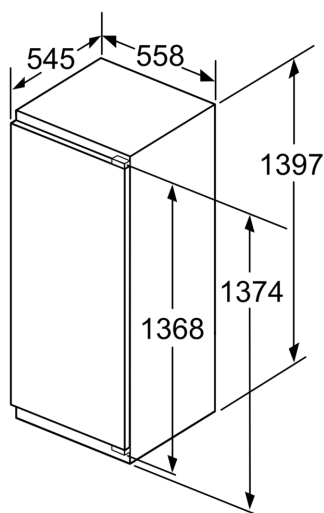

Serie 6, Vgradni hladilnik, 140 x 56 cm, ploščati tečaj KIR51AFF0

Največja dovoljena teža ličnic

Vgrajene ličnice, ki presegajo dovoljeno težo, lahko povzročijo poškodbe in slabše delovanje tečajev

Δ Teža

Dimenzije v mm

Dimenzije v mm

Dimenzije v mm

Priporočene dimenzije reže za ravne tečaje

F	R	X
16-19	0-3	2,5
20	0-1	3
	2-3	2,5
21	0-1	3
	2-3	2,5
22	0	4
	1	3,5
	2-3	3

Upoštevati je treba priporočene dimenzije reže v tabeli, da zagotovite odpiranje vrat aparata brez trka in preprečite poškodbe kuhinjskega pohištva.