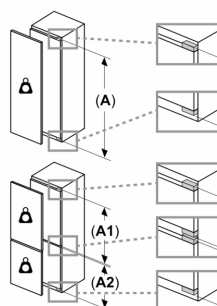

Svežina

- VitaFresh plus predal z nastavljivo vlažnostjo - ohranja sadje in zelenjavo do 2x dlje sveže

Dimenzije

- Dimenzije aparata (V x Š x G): 140 x 56 x 55 cm
- Vgradne dimenzije (V X Š x G): 140 x 56 x 55 cm

Tehnične informacije

- Desno odpiranje vrat, prestavljivo
- Priključna moč: 90 W
- Napetost: 220 - 240 V

Pribor

- Nosilec za jajca

Osnovne informacije

- Razred energijske učinkovitosti (EU19_EEK_D): F
- Bruto uporabna prostornina: 247 l
- Neto prostornina hladilnega dela : 247 l
- Povprečna letna poraba energije: 133 kWh/leto
- Klimatski razred: SN-ST
- Glasnost: 33 dB

Serie 6, Vgradni hladilnik, 140 x 56 cm, ploščati tečaj KIR51AFF0

Največja dovoljena teža ličnic

Vgrajene ličnice, ki presegajo dovoljeno težo, lahko povzročijo poškodbe in slabše delovanje tečajev

Δ Teža

Dimenzije v mm

Dimenzije v mm

Dimenzije v mm

Priporočene dimenzije reže za ravne tečaje

F	R	X
16-19	0-3	2,5
20	0-1	3
	2-3	2,5
21	0-1	3
	2-3	2,5
22	0	4
	1	3,5
	2-3	3

Upoštevati je treba priporočene dimenzije reže v tabeli, da zagotovite odpiranje vrat aparata brez trka in preprečite poškodbe kuhinjskega pohištva.