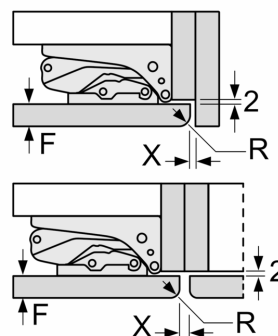

A: Višina vrat aparata, vključno s tečajji, v mm

B: Tečaj brez blažilnika, ličnica v kg

C: Tečaj z blažilnikom, ličnica v kg

D: Dodatna možna obremenitev v kg s kompletom za veliko obremenitev

A	B	C	D
1500-1750	22	22	
720-1400	19	19	B+5 / C+5
A1	15	19	
A2	15	19	

Dimenzije v mm

Dimenzije v mm

Dimenzije v mm

Priporočene dimenzije reže za ravne tečaje

F	R	X
16-19	0-3	2,5
20	0-1	3
	2-3	2,5
21	0-1	3
	2-3	2,5
22	0	4
	1	3,5
	2-3	3

Upoštevati je treba priporočene dimenzije reže v tabeli, da zagotovite odpiranje vrat aparata brez trka in preprečite poškodbe kuhinjskega pohištva.