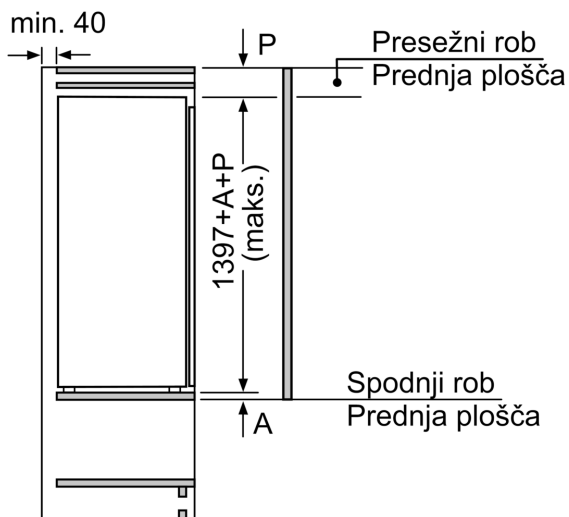

Serie 6, Vgradni hladilnik, 140 x 56 cm, ploščati tečaj KIR51AFF0

Največja dovoljena teža ličnic

Vgrajene ličnice, ki presegajo dovoljeno težo, lahko povzročijo poškodbe in slabše delovanje tečajev

Δ Teža

A: Višina vrat aparata, vključno s tečajji, v mm

B: Tečaj brez blažilnika, ličnica v kg

C: Tečaj z blažilnikom, ličnica v kg

D: Dodatna možna obremenitev v kg s kompletom za veliko obremenitev

A	B	C	D
1500-1750	22	22	
720-1400	19	19	B+5 / C+5
A1	15	19	
A2	15	19	

Dimenzije v mm

Dimenzije v mm

Dimenzije v mm

Priporočene dimenzije reže za ravne tečaje

F	R	X
16-19	0-3	2,5
20	0-1	3
	2-3	2,5
21	0-1	3
	2-3	2,5
22	0	4
	1	3,5
	2-3	3

Upoštevati je treba priporočene dimenzije reže v tabeli, da zagotovite odpiranje vrat aparata brez trka in preprečite poškodbe kuhinjskega pohištva.