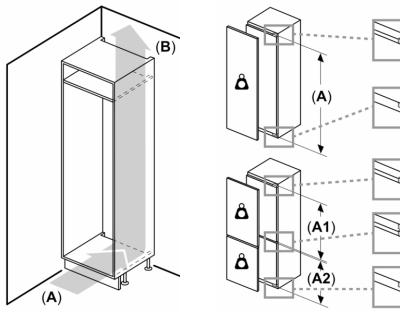

Dimenzije

- Vgradne dimenzije (V X Š x G): 140 x 56 x 55 cm
- Dimenzije aparata (V x Š x G): 140 x 56 x 55 cm

Pribor

- Nosilec za jajca
- Ocena temelji na standardnih rezultatih testov za 24 ur. Dejanska poraba je odvisna od načina uporabe aparata in kje se aparat nahaja

Osnovne informacije

**Serie 6, Vgradni hladilnik, 140 x 56
cm, ploščati tečaj
KIR51AFE0**

Izstop zraka
min. 200 cm²

Prezračevanje
v podnožju
min. 200 cm²

Dimenzije v n
Priporočene c

Upoštevati je
reže v tabeli,
aparata brez
kuhinjskega p