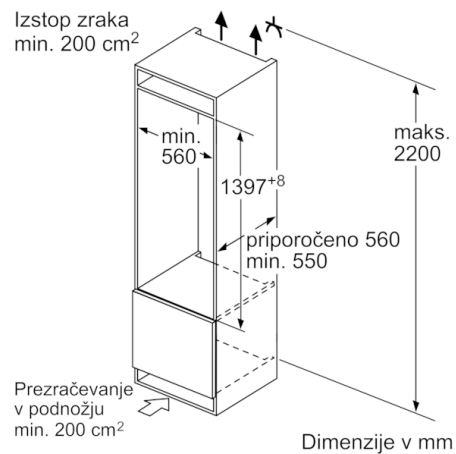

Svežina

- VitaFresh plus predal z nastavljivo vlažnostjo - ohranja sadje in zelenjavo do 2x dlje sveže

Tehnične informacije

- Energijski razred: A++ (na lestvici energijskih razredov od A++ + do D)
- Poraba energije: 109 kWh letno
- Ocena temelji na standardnih rezultatih testov za 24 ur. Dejanska poraba je odvisna od načina uporabe aparata in kje se aparat nahaja
- Skupna uporabna prostornina: 247 l
- Hladilni del: 247 l
- Glasnost: 33 dB(A) re 1 pW
- Klimatski razred SN-T
- Desno odpiranje vrat, prestavljivo
- Dimenzije aparata (V x Š x G): 140 x 56 x 55 cm
- Vgradne dimenzije (V X Š x G): 140 x 56 x 55 cm
- Priključna moč: 90 W
- Enostavna namestitvev

Pribor

- Nosilec za jajca

Serie | 6, Vgradni hladilnik, 140 x 56 cm KIR51AF30

Dimenzije v mm

Dimenzije v mm

Dimenzije v mm

Dimenzije v mm
Priporočene dimenzije reže za ravne tečaje

F	R	X
16-19	0-3	2,5
20	0-1	3
	2-3	2,5
21	0-1	3
	2-3	2,5
22	0	4
	1	3,5
	2-3	3