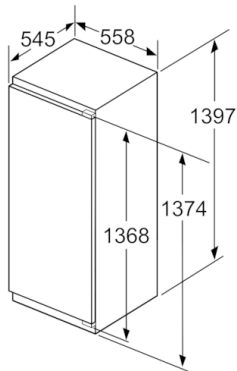

Svežina

- VitaFresh plus predal z nastavljivo vlažnostjo - ohranja sadje in zelenjavo do 2x dlje sveže

Tehnične informacije

- Energijski razred: A++ (na lestvici energijskih razredov od A++ + do D)
- Poraba energije: 109 kWh letno
- Ocena temelji na standardnih rezultatih testov za 24 ur. Dejanska poraba je odvisna od načina uporabe aparata in kje se aparat nahaja
- Skupna uporabna prostornina: 247 l
- Hladilni del: 247 l
- Glasnost: 33 dB(A) re 1 pW
- Klimatski razred SN-T
- Desno odpiranje vrat, prestavljivo
- Dimenzije aparata (V x Š x G): 140 x 56 x 55 cm
- Vgradne dimenzije (V X Š x G): 140 x 56 x 55 cm
- Priključna moč: 90 W
- Enostavna namestitvev

Pribor

- Nosilec za jajca

Serie | 6, Vgradni hladilnik, 140 x 56 cm KIR51AF30

Dimenzije v mm

Dimenzije v mm

Dimenzije v mm

Dimenzije v mm
Priporočene dimenzije reže za ravne tečaje

F	R	X
16-19	0-3	2,5
20	0-1	3
	2-3	2,5
21	0-1	3
	2-3	2,5
22	0	4
	1	3,5
	2-3	3