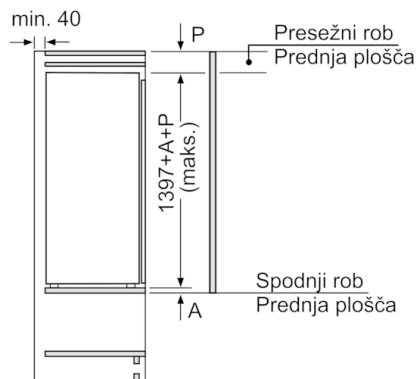

Pribor

- Nosilec za jajca

Serie | 6, Vgradni hladilnik, 140 x 56 cm KIR51AF30

Dimenzije v mm

Dimenzije v mm

Dimenzije v mm

Dimenzije v mm
Priporočene dimenzije reže za ravne tečaje

F	R	X
16-19	0-3	2,5
20	0-1	3
	2-3	2,5
21	0-1	3
	2-3	2,5
22	0	4
	1	3,5
	2-3	3

Upoštevati je treba priporočene dimenzije reže v tabeli, da zagotovite odpiranje vrat aparata brez trka in preprečite poškodbe kuhinjskega pohištva.