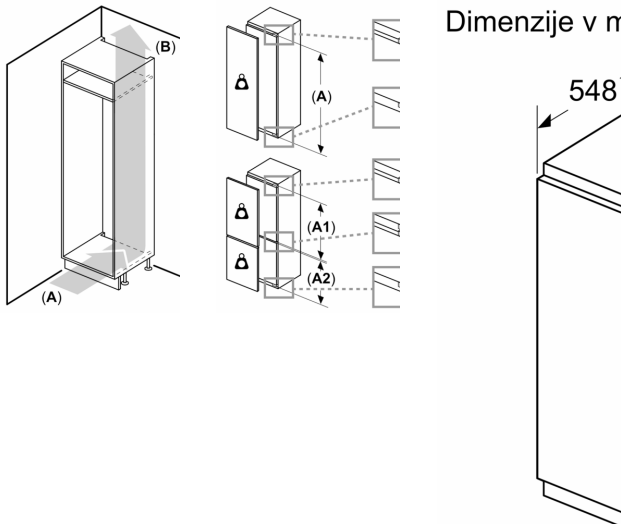

**Serie 4, Vgradni hladilnik, 122.5 x 56
cm, ploščati tečaj
KIR41VFE0**

Izstop zraka
min. 200 cm²

Prezračevanje
v podnožju
min. 200 cm²

Dimenzije v mm
Priporočene