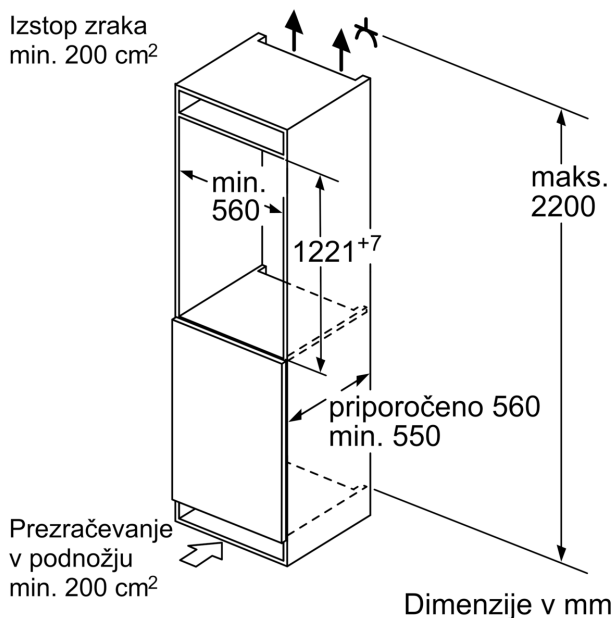

DESIGN

- LED osvetlitev hladilnega dela

Udobje in varnost

- Elektronsko uravnavanje temperature z LED prikazom
- Super hlajenje

Hladilni del

- Neto prostornina hladilnega dela : 204 l
- Št. odlagalnih površin iz varnostnega stekla: 5, od tega nastavljive po višini: 4
- Št. odlagalnih polic na vratih: 1
- Št. odlagalnih polic na vratih: 4, od tega 1 predal za maslo / sir
- Nosilec za steklenice

Osnovne informacije

Serie 6, Vgradni hladilnik, 122.5 x 56 cm, ploščati tečaj z mehkim zapiranjem KIR41SDD1

Največja dovoljena teža ličnic

Vgrajene ličnice, ki presegajo dovoljeno težo, lahko povzročijo poškodbe in slabše delovanje tečajev

Δ Teža
A: Višina vrat aparata, vključno s tečajji, v mm
B: Tečaj brez blažilnika, ličnica v kg
C: Tečaj z blažilnikom, ličnica v kg
D: Dodatna možna obremenitev v kg s kompletom za veliko obremenitev

A	B	C	D
1500-1750	22	22	B+5 / C+5
720-1400	19	19	
A1	15	19	
A2	15	19	

Dimenzije v mm

Dimenzije v mm

Izstop zraka
min. 200 cm²

Dimenzije v mm

Priporočene dimenzije reže za ravne tečaje

F	R	X
16-19	0-3	2,5
20	0-1	3
	2-3	2,5
21	0-1	3
	2-3	2,5
22	0	4
	1	3,5
	2-3	3

Upoštevati je treba priporočene dimenzije reže v tabeli, da zagotovite odpiranje vrat aparata brez trka in preprečite poškodbe kuhinjskega pohištva.