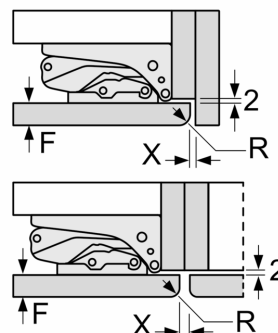

Dimenzije v mm

Dimenzije v mm

Izstop zraka
min. 200 cm²

Dimenzije v mm

Priporočene dimenzije reže za ravne tečaje

F	R	X
16-19	0-3	2,5
20	0-1	3
	2-3	2,5
21	0-1	3
	2-3	2,5
22	0	4
	1	3,5
	2-3	3

Upoštevati je treba priporočene dimenzije reže v tabeli, da zagotovite odpiranje vrat aparata brez trka in preprečite poškodbe kuhinjskega pohištva.