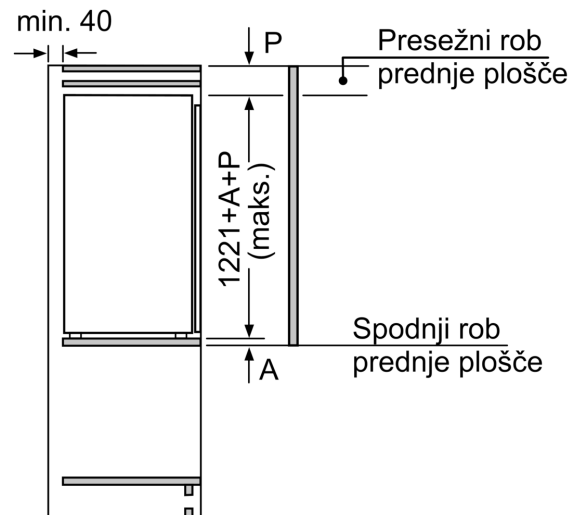

Svežina

- VitaFresh predal z možnostjo nastavitve vlažnosti - ohranja sadnje in zelenjavo dlje časa sveže

Zamrzovalni del

Dimenzije

- Dimenzije aparata (V x Š x G): 122 x 56 x 55 cm
- Vgradne dimenzije (V X Š x G): 122.5 x 56 x 55 cm

Osnovne informacije

Serie 6, Vgradni hladilnik, 122.5 x 56 cm, ploščati tečaj z mehkim zapiranjem KIR41SDD1

Največja dovoljena teža ličnic

Vgrajene ličnice, ki presegajo dovoljeno težo, lahko povzročijo poškodbe in slabše delovanje tečajev

Dimenzije v mm

Dimenzije v mm

Izstop zraka
min. 200 cm²

Dimenzije v mm

Priporočene dimenzije reže za ravne tečaje

F	R	X
16-19	0-3	2,5
20	0-1	3
	2-3	2,5
21	0-1	3
	2-3	2,5
22	0	4
	1	3,5
	2-3	3

Upoštevati je treba priporočene dimenzije reže v tabeli, da zagotovite odpiranje vrat aparata brez trka in preprečite poškodbe kuhinjskega pohištva.