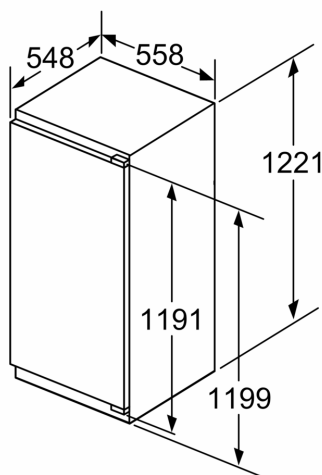

Osnovne informacije

Serie 6, Vgradni hladilnik, 122.5 x 56 cm, ploščati tečaj z mehkim zapiranjem KIR41SDD1

Največja dovoljena teža ličnic

Vgrajene ličnice, ki presegajo dovoljeno težo, lahko povzročijo poškodbe in slabše delovanje tečajev

Δ Teža
A: Višina vrat aparata, vključno s tečajji, v mm
B: Tečaj brez blažilnika, ličnica v kg
C: Tečaj z blažilnikom, ličnica v kg
D: Dodatna možna obremenitev v kg s kompletom za veliko obremenitev

A	B	C	D
1500-1750	22	22	B+5 / C+5
720-1400	19	19	
A1	15	19	
A2	15	19	

Dimenzije v mm

Dimenzije v mm

Izstop zraka
min. 200 cm²

Dimenzije v mm

Priporočene dimenzije reže za ravne tečaje

F	R	X
16-19	0-3	2,5
20	0-1	3
	2-3	2,5
21	0-1	3
	2-3	2,5
22	0	4
	1	3,5
	2-3	3

Upoštevati je treba priporočene dimenzije reže v tabeli, da zagotovite odpiranje vrat aparata brez trka in preprečite poškodbe kuhinjskega pohištva.