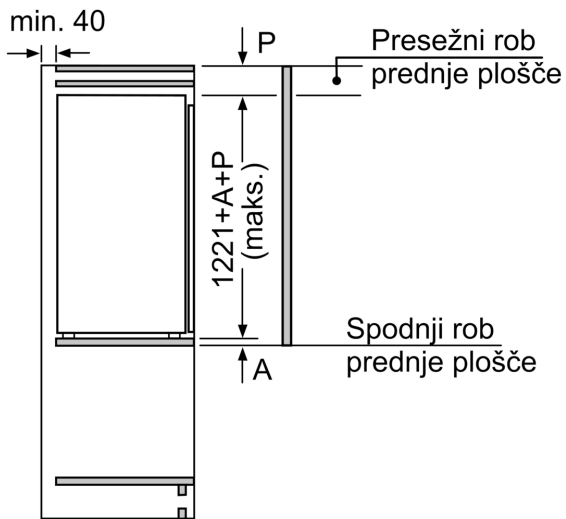

Svežina

- MultiBox - prozoren predal z valovitim dnom, idealen za shranjevanje sadja in zelenjave

Dimenzije

- Dimenzije aparata (V x Š x G): 122 x 54 x 55 cm
- Vgradne dimenzije (V X Š x G): 122.5 x 56 x 55 cm

Tehnične informacije

- Desno odpiranje vrat, prestavljivo
- Napetost: 220 - 240 V

Pribor

- 3 x Posoda za jajca
- Držalo za steklenice
- Ocena temelji na standardnih rezultatih testov za 24 ur. Dejanska poraba je odvisna od načina uporabe aparata in kje se aparat nahaja

Osnovne informacije

Serie 2, Vgradni hladilnik, 122.5 x 56 cm, drsni tečaj
KIR41NSE0

Dimenzije v mm

Dimenzije v mm

Dimenzije v mm