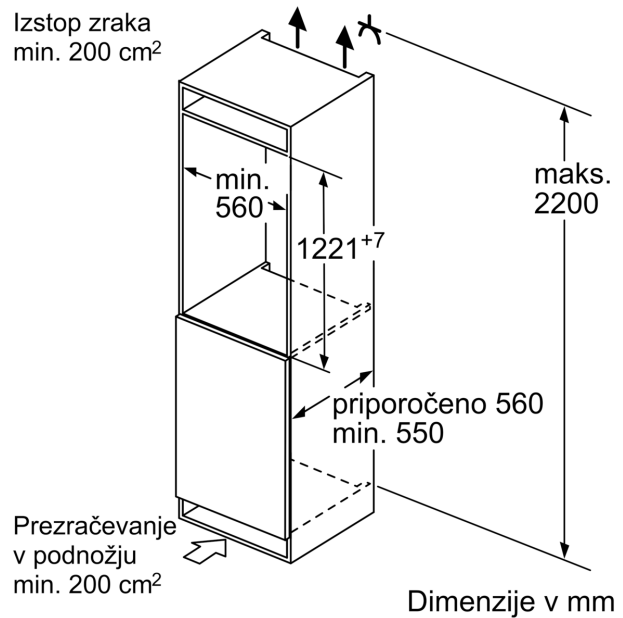

Svežina

- MultiBox - prozoren predal z valovitim dnom, idealen za shranjevanje sadja in zelenjave

Dimenzije

- Dimenzije aparata (V x Š x G): 122 x 54 x 55 cm
- Vgradne dimenzije (V X Š x G): 122.5 x 56 x 55 cm

Tehnične informacije

- Desno odpiranje vrat, prestavljivo
- Napetost: 220 - 240 V

Pribor

- 3 x Posoda za jajca
- Držalo za steklenice
- Ocena temelji na standardnih rezultatih testov za 24 ur. Dejanska poraba je odvisna od načina uporabe aparata in kje se aparat nahaja

Osnovne informacije

Serie 2, Vgradni hladilnik, 122.5 x 56 cm, drsni tečaj
KIR41NSE0

Dimenzije v mm

Dimenzije v mm

Dimenzije v mm