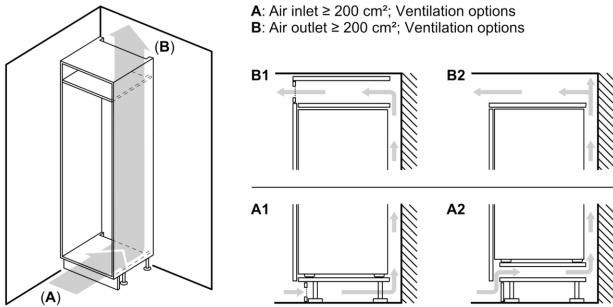

Svežina

- MultiBox - prozoren predal z valovitim dnom, idealen za shranjevanje sadja in zelenjave

Dimenzije

- Dimenzije aparata (V x Š x G): 122 x 54 x 55 cm
- Vgradne dimenzije (V X Š x G): 122.5 x 56 x 55 cm

Tehnične informacije

- Desno odpiranje vrat, prestavljivo
- Napetost: 220 - 240 V

Pribor

- 3 x Posoda za jajca
- Držalo za steklenice
- Ocena temelji na standardnih rezultatih testov za 24 ur. Dejanska poraba je odvisna od načina uporabe aparata in kje se aparat nahaja

Osnovne informacije

Serie 2, Vgradni hladilnik, 122.5 x 56 cm, drsni tečaj
KIR41NSE0

Dimenzije v mm

Dimenzije v mm

Dimenzije v mm