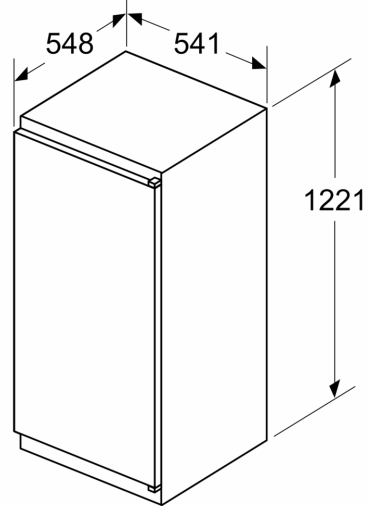

Svežina

- MultiBox - prozoren predal z valovitim dnom, idealen za shranjevanje sadja in zelenjave

Dimenzije

- Dimenzije aparata (V x Š x G): 122 x 54 x 55 cm
- Vgradne dimenzije (V X Š x G): 122.5 x 56 x 55 cm

Osnovne informacije

Serie 2, Vgradni hladilnik, 122.5 x 56 cm, drsni tečaj
KIR41NSE0

Dimenzije v mm

Dimenzije v mm

Dimenzije v mm