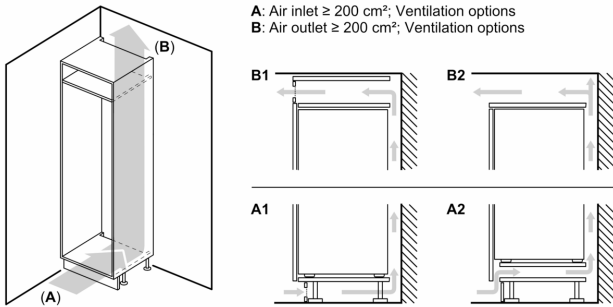

Svežina

- VitaFresh plus predal z nastavljivo vlažnostjo - ohranja sadje in zelenjavo do 2x dlje sveže

Dimenzije

- Dimenzije aparata (V x Š x G): 122 x 56 x 55 cm
- Vgradne dimenzije (V X Š x G): 122.5 x 56 x 55 cm

Tehnične informacije

- Desno odpiranje vrat, prestavljivo
- Priključna moč: 90 W
- Napetost: 220 - 240 V

Pribor

- Nosilec za jajca

Osnovne informacije

- Razred energijske učinkovitosti (EU19_EEK_D): F
- Bruto uporabna prostornina: 211 l
- Neto prostornina hladilnega dela : 211 l
- Povprečna letna poraba energije: 123 kWh/leto
- Klimatski razred: SN-ST
- Glasnost: 33 dB

Serie 6, Vgradni hladilnik, 122.5 x 56 cm, ploščati tečaj KIR41AFF0

A	B	C	D
1500-1750	22	22	
720-1400	19	19	B+5 / C+5
A1	15	19	
A2	15	19	

Dimenzije v mm

Dimenzije v mm

Dimenzije v mm
Priporočene dimenzije reže za ravne tečaje

Dimenzije v mm

F	R	X
16-19	0-3	2,5
20	0-1	3
	2-3	2,5
21	0-1	3
	2-3	2,5
22	0	4
	1	3,5
	2-3	3

Upoštevati je treba priporočene dimenzije reže v tabeli, da zagotovite odpiranje vrat aparata brez trka in preprečite poškodbe kuhinjskega pohištva.