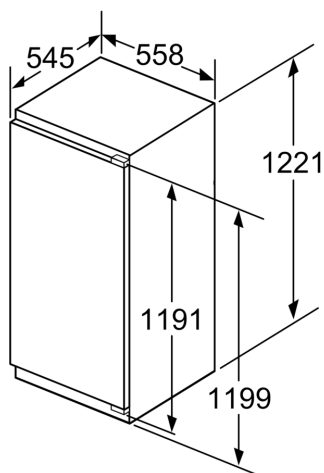

Serie 6, Vgradni hladilnik, 122.5 x 56 cm, ploščati tečaj KIR41AFF0

A	B	C	D
1500-1750	22	22	
720-1400	19	19	B+5 / C+5
A1	15	19	
A2	15	19	

Dimenzije v mm

Dimenzije v mm

Dimenzije v mm
Priporočene dimenzije reže za ravne tečaje

Dimenzije v mm

F	R	X
16-19	0-3	2,5
20	0-1	3
	2-3	2,5
21	0-1	3
	2-3	2,5
22	0	4
	1	3,5
	2-3	3

Upoštevati je treba priporočene dimenzije reže v tabeli, da zagotovite odpiranje vrat aparata brez trka in preprečite poškodbe kuhinjskega pohištva.