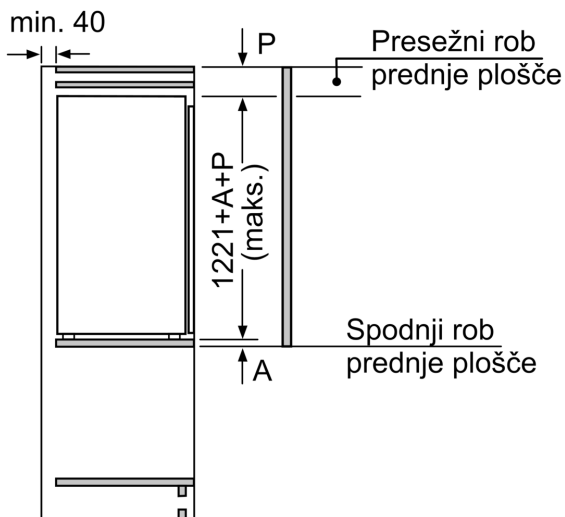

Svežina

- VitaFresh plus predal z nastavljivo vlažnostjo - ohranja sadje in zelenjavo do 2x dlje sveže

Dimenzije

- Dimenzije aparata (V x Š x G): 122 x 56 x 55 cm
- Vgradne dimenzije (V X Š x G): 122.5 x 56 x 55 cm

Tehnične informacije

- Desno odpiranje vrat, prestavljivo
- Priključna moč: 90 W
- Napetost: 220 - 240 V

Pribor

- Nosilec za jajca

Osnovne informacije

- Razred energijske učinkovitosti (EU19_EEK_D): F
- Bruto uporabna prostornina: 211 l
- Neto prostornina hladilnega dela : 211 l
- Povprečna letna poraba energije: 123 kWh/leto
- Klimatski razred: SN-ST
- Glasnost: 33 dB

Serie 6, Vgradni hladilnik, 122.5 x 56 cm, ploščati tečaj KIR41AFF0

A	B	C	D
1500-1750	22	22	
720-1400	19	19	B+5 / C+5
A1	15	19	
A2	15	19	

Dimenzije v mm

Dimenzije v mm

Dimenzije v mm
Priporočene dimenzije reže za ravne tečaje

Dimenzije v mm

F	R	X
16-19	0-3	2,5
20	0-1	3
	2-3	2,5
21	0-1	3
	2-3	2,5
22	0	4
	1	3,5
	2-3	3

Upoštevati je treba priporočene dimenzije reže v tabeli, da zagotovite odpiranje vrat aparata brez trka in preprečite poškodbe kuhinjskega pohištva.