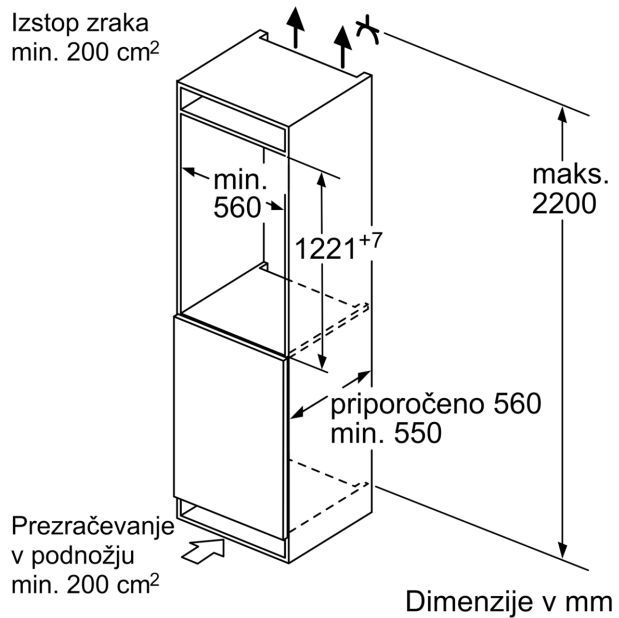

Svežina

- VitaFresh plus predal z nastavljivo vlažnostjo - ohranja sadje in zelenjavo do 2x dlje sveže

Dimenzije

- Dimenzije aparata (V x Š x G): 122 x 56 x 55 cm
- Vgradne dimenzije (V X Š x G): 122.5 x 56 x 55 cm

Tehnične informacije

- Desno odpiranje vrat, prestavljivo
- Priključna moč: 90 W
- Napetost: 220 - 240 V

Pribor

- Nosilec za jajca

Osnovne informacije

- Razred energijske učinkovitosti (EU19_EEK_D): F
- Bruto uporabna prostornina: 211 l
- Neto prostornina hladilnega dela : 211 l
- Povprečna letna poraba energije: 123 kWh/leto
- Klimatski razred: SN-ST
- Glasnost: 33 dB

Serie 6, Vgradni hladilnik, 122.5 x 56 cm, ploščati tečaj KIR41AFF0

A	B	C	D
1500-1750	22	22	
720-1400	19	19	B+5 / C+5
A1	15	19	
A2	15	19	

Dimenzije v mm

Dimenzije v mm

Dimenzije v mm
Priporočene dimenzije reže za ravne tečaje

Dimenzije v mm

F	R	X
16-19	0-3	2,5
20	0-1	3
	2-3	2,5
21	0-1	3
	2-3	2,5
22	0	4
	1	3,5
	2-3	3

Upoštevati je treba priporočene dimenzije reže v tabeli, da zagotovite odpiranje vrat aparata brez trka in preprečite poškodbe kuhinjskega pohištva.