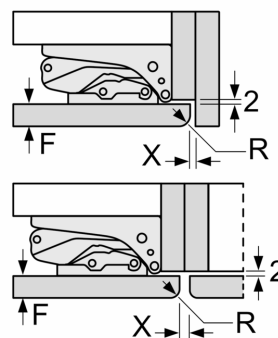

Serie 6, Vgradni hladilnik, 122.5 x 56 cm, ploščati tečaj KIR41AFF0

A	B	C	D
1500-1750	22	22	
720-1400	19	19	B+5 / C+5
A1	15	19	
A2	15	19	

Dimenzije v mm

Dimenzije v mm

Dimenzije v mm
Priporočene dimenzije reže za ravne tečaje

Dimenzije v mm

F	R	X
16-19	0-3	2,5
20	0-1	3
	2-3	2,5
21	0-1	3
	2-3	2,5
22	0	4
	1	3,5
	2-3	3

Upoštevati je treba priporočene dimenzije reže v tabeli, da zagotovite odpiranje vrat aparata brez trka in preprečite poškodbe kuhinjskega pohištva.