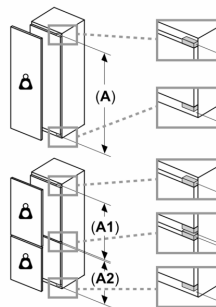

Svežina

- VitaFresh plus predal z nastavljivo vlažnostjo - ohranja sadje in zelenjavo do 2x dlje sveže

Dimenzije

- Dimenzije aparata (V x Š x G): 122 x 56 x 55 cm
- Vgradne dimenzije (V X Š x G): 122.5 x 56 x 55 cm

Tehnične informacije

- Desno odpiranje vrat, prestavljivo
- Priključna moč: 90 W
- Napetost: 220 - 240 V

Pribor

- Nosilec za jajca

Osnovne informacije

- Razred energijske učinkovitosti (EU19_EEK_D): F
- Bruto uporabna prostornina: 211 l
- Neto prostornina hladilnega dela : 211 l
- Povprečna letna poraba energije: 123 kWh/leto
- Klimatski razred: SN-ST
- Glasnost: 33 dB

Serie 6, Vgradni hladilnik, 122.5 x 56 cm, ploščati tečaj KIR41AFF0

A	B	C	D
1500-1750	22	22	
720-1400	19	19	B+5 / C+5
A1	15	19	
A2	15	19	

Dimenzije v mm

Dimenzije v mm

Dimenzije v mm
Priporočene dimenzije reže za ravne tečaje

Dimenzije v mm

F	R	X
16-19	0-3	2,5
20	0-1	3
	2-3	2,5
21	0-1	3
	2-3	2,5
22	0	4
	1	3,5
	2-3	3

Upoštevati je treba priporočene dimenzije reže v tabeli, da zagotovite odpiranje vrat aparata brez trka in preprečite poškodbe kuhinjskega pohištva.