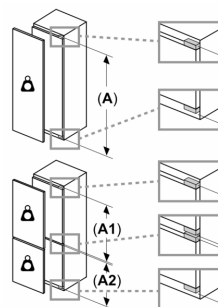

Svežina

- MultiBox - prozoren predal z valovitim dnom, idealen za shranjevanje sadja in zelenjave

Zamrzovalni del

Dimenzije

- Dimenzije aparata (V x Š x G): 102 x 54 x 55 cm
- Vgradne dimenzije (V X Š x G): 102.5 x 56 x 55 cm

Tehnične informacije

- Napetost: 220 - 240 V
- Desno odpiranje vrat, prestavljivo
- Dolžina napajalnega kabla: 230 cm

Pribor

- 3 x Posoda za jajca
- Ocena temelji na standardnih rezultatih testov za 24 ur. Dejanska poraba je odvisna od načina uporabe aparata in kje se aparat nahaja

Osnovne informacije

Serie 4, Vgradni hladilnik, 102.5 x 56 cm, ploščati tečaj KIR31VFE0

Največja dovoljena teža ličnic

Vgrajene ličnice, ki presegajo dovoljeno težo, lahko povzročijo poškodbe in slabše delovanje tečajev

Dimenzije v mm

Dimenzije v mm

Izstop zraka
min. 200 cm^2

Dimenzije v mm

Priporočene dimenzije reže za ravne tečaje

F	R	X
16-19	0-3	2,5
20	0-1	3
	2-3	2,5
21	0-1	3
	2-3	2,5
22	0	4
	1	3,5
	2-3	3

Upoštevati je treba priporočene dimenzije reže v tabeli, da zagotovite odpiranje vrat aparata brez trka in preprečite poškodbe kuhinjskega pohištva.