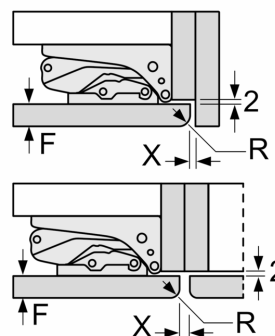

Dimenzije v mm

Dimenzije v mm

Izstop zraka
min. 200 cm^2

Dimenzije v mm

Priporočene dimenzije reže za ravne tečaje

F	R	X
16-19	0-3	2,5
20	0-1	3
	2-3	2,5
21	0-1	3
	2-3	2,5
22	0	4
	1	3,5
	2-3	3

Upoštevati je treba priporočene dimenzije reže v tabeli, da zagotovite odpiranje vrat aparata brez trka in preprečite poškodbe kuhinjskega pohištva.