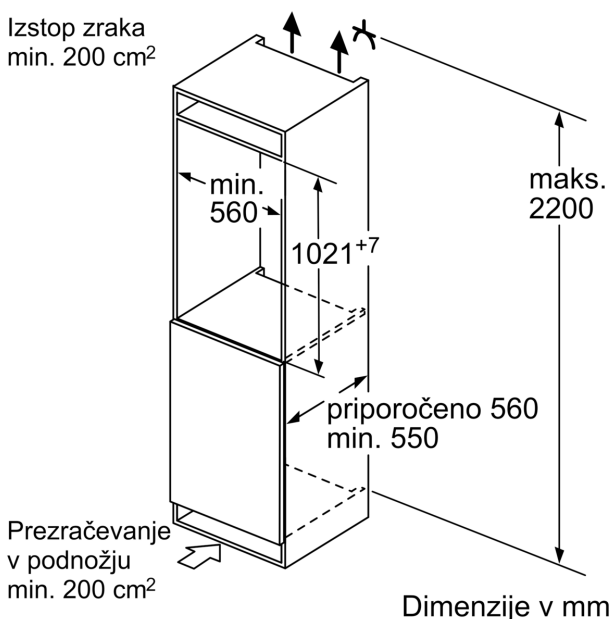

Svežina

- MultiBox - prozoren predal z valovitim dnom, idealen za shranjevanje sadja in zelenjave

Zamrzovalni del

Dimenzije

- Dimenzije aparata (V x Š x G): 102 x 54 x 55 cm
- Vgradne dimenzije (V X Š x G): 102.5 x 56 x 55 cm

Osnovne informacije

Serie 4, Vgradni hladilnik, 102.5 x 56 cm, ploščati tečaj KIR31VFE0

Največja dovoljena teža ličnic

Vgrajene ličnice, ki presegajo dovoljeno težo, lahko povzročijo poškodbe in slabše delovanje tečajev

Δ Teža

A: Višina vrat aparata, vključno s tečajji, v mm

B: Tečaj brez blažilnika, ličnica v kg

C: Tečaj z blažilnikom, ličnica v kg

D: Dodatna možna obremenitev v kg s kompletom za veliko obremenitev

A	B	C	D
1500-1750	22	22	
720-1400	19	19	B+5 / C+5
A1	15	19	
A2	15	19	

Dimenzije v mm

Dimenzije v mm

Izstop zraka
min. 200 cm^2

Dimenzije v mm

Priporočene dimenzije reže za ravne tečaje

F	R	X
16-19	0-3	2,5
20	0-1	3
	2-3	2,5
21	0-1	3
	2-3	2,5
22	0	4
	1	3,5
	2-3	3

Upoštevati je treba priporočene dimenzije reže v tabeli, da zagotovite odpiranje vrat aparata brez trka in preprečite poškodbe kuhinjskega pohištva.