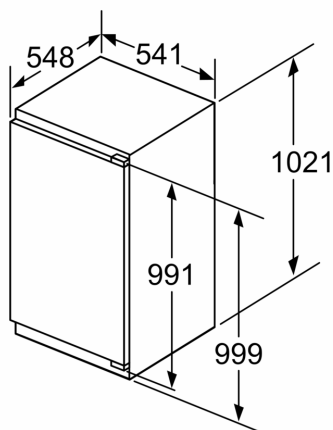

Osnovne informacije

Serie 4, Vgradni hladilnik, 102.5 x 56 cm, ploščati tečaj KIR31VFE0

Največja dovoljena teža ličnic

Vgrajene ličnice, ki presegajo dovoljeno težo, lahko povzročijo poškodbe in slabše delovanje tečajev

Δ Teža

A: Višina vrat aparata, vključno s tečajji, v mm

B: Tečaj brez blažilnika, ličnica v kg

C: Tečaj z blažilnikom, ličnica v kg

D: Dodatna možna obremenitev v kg s kompletom za veliko obremenitev

A	B	C	D
1500-1750	22	22	
720-1400	19	19	B+5 / C+5
A1	15	19	
A2	15	19	

Dimenzije v mm

Dimenzije v mm

Izstop zraka
min. 200 cm^2

Dimenzije v mm

Priporočene dimenzije reže za ravne tečaje

F	R	X
16-19	0-3	2,5
20	0-1	3
	2-3	2,5
21	0-1	3
	2-3	2,5
22	0	4
	1	3,5
	2-3	3

Upoštevati je treba priporočene dimenzije reže v tabeli, da zagotovite odpiranje vrat aparata brez trka in preprečite poškodbe kuhinjskega pohištva.