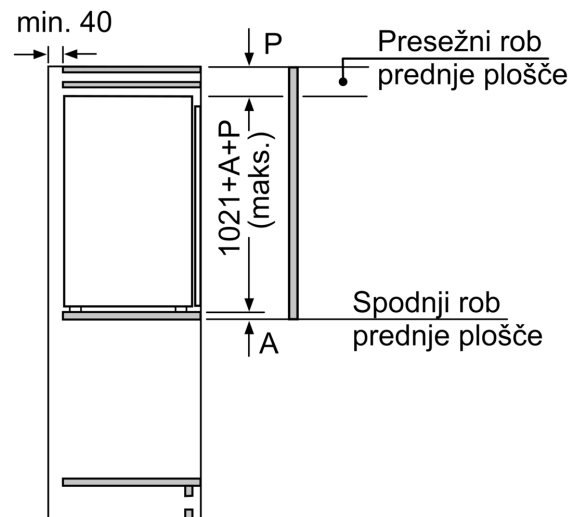

Osnovne informacije

Serie 4, Vgradni hladilnik, 102.5 x 56 cm, ploščati tečaj KIR31VFE0

Največja dovoljena teža ličnic

Vgrajene ličnice, ki presegajo dovoljeno težo, lahko povzročijo poškodbe in slabše delovanje tečajev

Δ Teža

A: Višina vrat aparata, vključno s tečajji, v mm

B: Tečaj brez blažilnika, ličnica v kg

C: Tečaj z blažilnikom, ličnica v kg

D: Dodatna možna obremenitev v kg s kompletom za veliko obremenitev

A	B	C	D
1500-1750	22	22	
720-1400	19	19	B+5 / C+5
A1	15	19	
A2	15	19	

Dimenzije v mm

Dimenzije v mm

Izstop zraka
min. 200 cm^2

Dimenzije v mm

Priporočene dimenzije reže za ravne tečaje

F	R	X
16-19	0-3	2,5
20	0-1	3
	2-3	2,5
21	0-1	3
	2-3	2,5
22	0	4
	1	3,5
	2-3	3

Upoštevati je treba priporočene dimenzije reže v tabeli, da zagotovite odpiranje vrat aparata brez trka in preprečite poškodbe kuhinjskega pohištva.