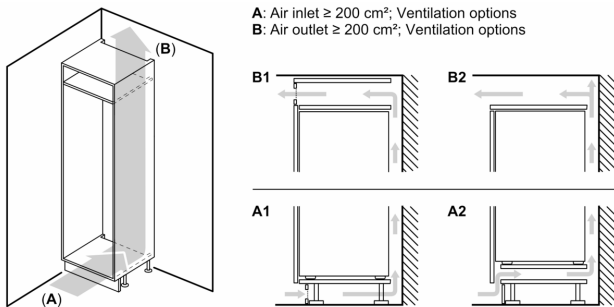

Svežina

- MultiBox - prozoren predal z valovitim dnom, idealen za shranjevanje sadja in zelenjave

Zamrzovalni del

Dimenzije

- Dimenzije aparata (V x Š x G): 102 x 54 x 55 cm
- Vgradne dimenzije (V X Š x G): 102.5 x 56 x 55 cm

Tehnične informacije

- Napetost: 220 - 240 V
- Desno odpiranje vrat, prestavljivo
- Dolžina napajalnega kabla: 230 cm

Pribor

- 3 x Posoda za jajca
- Ocena temelji na standardnih rezultatih testov za 24 ur. Dejanska poraba je odvisna od načina uporabe aparata in kje se aparat nahaja

Osnovne informacije

Serie 4, Vgradni hladilnik, 102.5 x 56 cm, ploščati tečaj KIR31VFE0

Največja dovoljena teža ličnic

Vgrajene ličnice, ki presegajo dovoljeno težo, lahko povzročijo poškodbe in slabše delovanje tečajev

Dimenzije v mm

Dimenzije v mm

Izstop zraka
min. 200 cm^2

Dimenzije v mm

Priporočene dimenzije reže za ravne tečaje

F	R	X
16-19	0-3	2,5
20	0-1	3
	2-3	2,5
21	0-1	3
	2-3	2,5
22	0	4
	1	3,5
	2-3	3

Upoštevati je treba priporočene dimenzije reže v tabeli, da zagotovite odpiranje vrat aparata brez trka in preprečite poškodbe kuhinjskega pohištva.