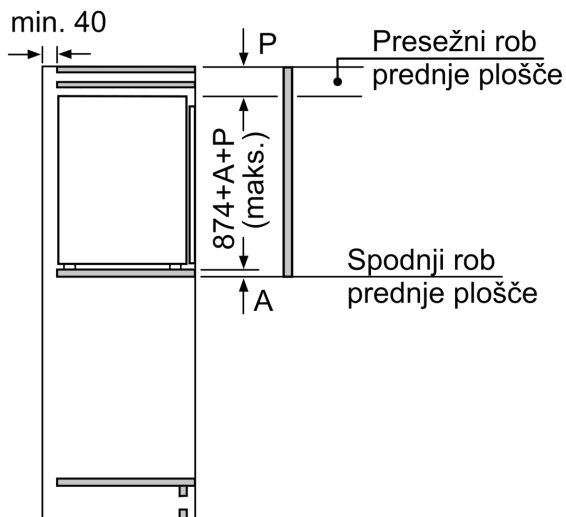

Tehnične informacije

- Desno odpiranje vrat, prestavljivo
- Priključna moč: 90 W
- Napetost: 220 - 240 V

Pribor

- Nosilec za jajca
- Držalo za steklenice

Osnovne informacije

- Razred energijske učinkovitosti (EU19_EEK_D): F
- Bruto uporabna prostornina: 144 l
- Povprečna letna poraba energije: 117 kWh/leto
- Glasnost: 33 dB

Serie 6, Vgradni hladilnik, 88 x 56 cm, ploščati tečaj KIR21AFF0

Največja dovoljena teža ličnic

Vgrajene ličnice, ki presegajo dovoljeno težo, lahko povzročijo poškodbe in slabše delovanje tečajev

Δ Teža

A: Višina vrat aparata, vključno s tečajji, v mm

B: Tečaj brez blažilnika, ličnica v kg

C: Tečaj z blažilnikom, ličnica v kg

D: Dodatna možna obremenitev v kg s kompletom za veliko obremenitev

A	B	C	D
1500-1750	22	22	
720-1400	19	19	B+5 / C+5
A1	15	19	
A2	15	19	

Dimenzije v mm

Dimenzije v mm

Dimenzije v mm

Priporočene dimenzije reže za ravne tečaje

Dimenzije v mm

F	R	X
16-19	0-3	2,5
20	0-1	3
	2-3	2,5
21	0-1	3
	2-3	2,5
22	0	4
	1	3,5
	2-3	3

Upoštevati je treba priporočene dimenzije reže v tabeli, da zagotovite odpiranje vrat aparata brez trka in preprečite poškodbe kuhinjskega pohištva.