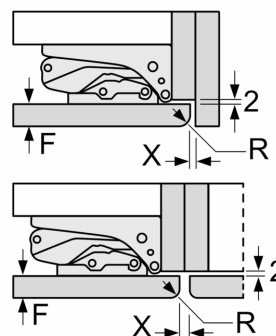

Dimenzije v mm

Dimenzije v mm

Dimenzije v mm

Priporočene dimenzije reže za ravne tečaje

Dimenzije v mm

F	R	X
16-19	0-3	2,5
20	0-1	3
	2-3	2,5
21	0-1	3
	2-3	2,5
22	0	4
	1	3,5
	2-3	3

Upoštevati je treba priporočene dimenzije reže v tabeli, da zagotovite odpiranje vrat aparata brez trka in preprečite poškodbe kuhinjskega pohištva.