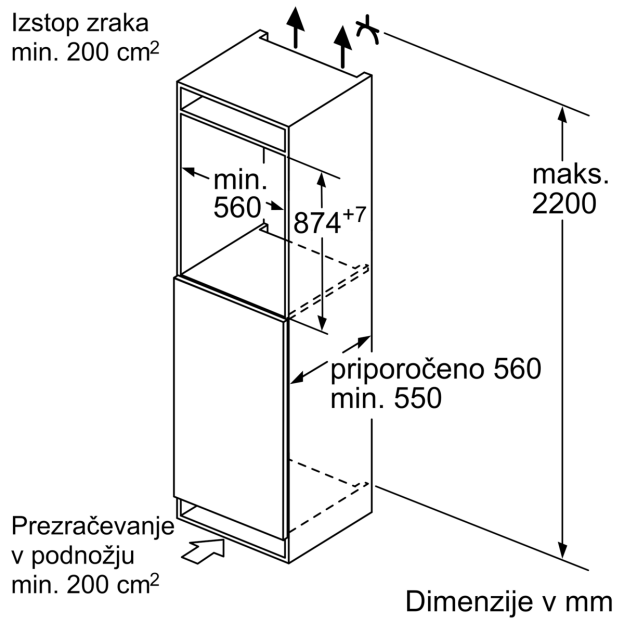

Tehnične informacije

- Desno odpiranje vrat, prestavljivo
- Priključna moč: 90 W
- Napetost: 220 - 240 V

Pribor

- Nosilec za jajca
- Držalo za steklenice

Osnovne informacije

- Razred energijske učinkovitosti (EU19_EEK_D): F
- Bruto uporabna prostornina: 144 l
- Povprečna letna poraba energije: 117 kWh/leto
- Glasnost: 33 dB

Serie 6, Vgradni hladilnik, 88 x 56 cm, ploščati tečaj KIR21AFF0

Največja dovoljena teža ličnic

Vgrajene ličnice, ki presegajo dovoljeno težo, lahko povzročijo poškodbe in slabše delovanje tečajev

Δ Teža

A: Višina vrat aparata, vključno s tečajji, v mm

B: Tečaj brez blažilnika, ličnica v kg

C: Tečaj z blažilnikom, ličnica v kg

D: Dodatna možna obremenitev v kg s kompletom za veliko obremenitev

A	B	C	D
1500-1750	22	22	
720-1400	19	19	B+5 / C+5
A1	15	19	
A2	15	19	

Dimenzije v mm

Dimenzije v mm

Dimenzije v mm

Priporočene dimenzije reže za ravne tečaje

Dimenzije v mm

F	R	X
16-19	0-3	2,5
20	0-1	3
	2-3	2,5
21	0-1	3
	2-3	2,5
22	0	4
	1	3,5
	2-3	3

Upoštevati je treba priporočene dimenzije reže v tabeli, da zagotovite odpiranje vrat aparata brez trka in preprečite poškodbe kuhinjskega pohištva.