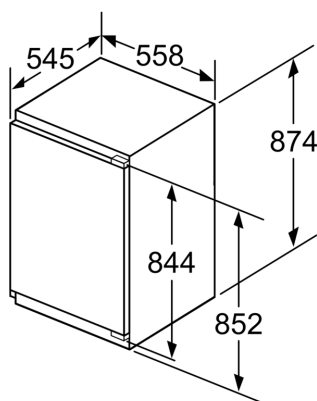

Serie 6, Vgradni hladilnik, 88 x 56 cm, ploščati tečaj KIR21AFF0

Največja dovoljena teža ličnic

Vgrajene ličnice, ki presegajo dovoljeno težo, lahko povzročijo poškodbe in slabše delovanje tečajev

Δ Teža

A: Višina vrat aparata, vključno s tečajji, v mm

B: Tečaj brez blažilnika, ličnica v kg

C: Tečaj z blažilnikom, ličnica v kg

D: Dodatna možna obremenitev v kg s kompletom za veliko obremenitev

A	B	C	D
1500-1750	22	22	
720-1400	19	19	B+5 / C+5
A1	15	19	
A2	15	19	

Dimenzije v mm

Dimenzije v mm

Dimenzije v mm

Priporočene dimenzije reže za ravne tečaje

Dimenzije v mm

F	R	X
16-19	0-3	2,5
20	0-1	3
	2-3	2,5
21	0-1	3
	2-3	2,5
22	0	4
	1	3,5
	2-3	3

Upoštevati je treba priporočene dimenzije reže v tabeli, da zagotovite odpiranje vrat aparata brez trka in preprečite poškodbe kuhinjskega pohištva.