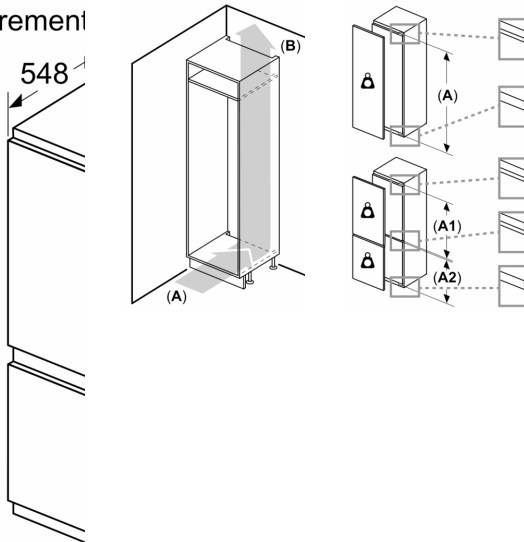

Serie 4, Vgradni hladilnik z zamrzovalnikom spodaj, 177.2 x 54.1 cm, ploščati tečaj KIN86VFE0

measurements

Izstop zraka
min. 200 cm²

Prezračevanje
v podnožju
min. 200 cm²