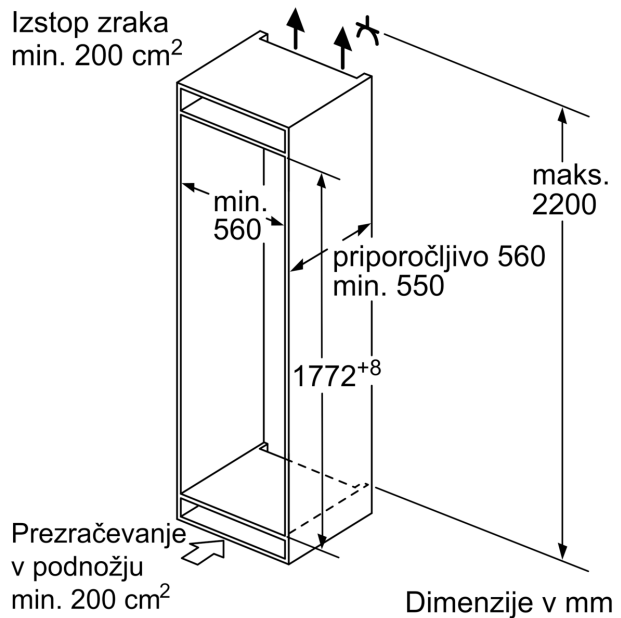

##### Dimenzije

- Dimenzije aparata (V x Š x G): 177 x 54 x 55 cm
- Vgradne dimenzije (V X Š x G): 177.5 x 56 x 55 cm

##### Led in voda

- Ledene kocke, zdrobljen led ter pitna voda na voljo, osvetlitev ob dotiku
- Posodica za ledene kocke
- N
- Št. odlagalnih površin iz varnostnega stekla: 4 , od tega nastavljive po višini: 3
- Št. prozornih zamrzovalnih predalov: 3
- Št. odlagalnih površin na vratih: 0
- Koledar za zamrznjeno hrano
- no handle
- 1 kompresor / 1 hladilni krog
- Št. velikih odlagalnih površin na vratih: 1, št. malih odlagalnih površin: 2
- Spređaj noge, nastavljive po višini, zadaj kolesca
- N
- A33 VitaFresh
- Brez vgrajenega ventilatorja
- Avtomatsko odtaljevanje hladilnega dela
- Kot odpiranja vrat 90°
- Transportni ročaji
- A33
- B
- Celotno prezračevanje poteka preko podnožja
- Višina podnožja nastavljiva od 10,2 do 18,1 cm
- Kot odpiranja vrat 115°
- Nastavitev jezika na zaslonu
- Eco-mode
- 3 odlagalne police na vratih, od tega spodnja posebno globoka
- Prozorna posoda za zelenjavo
- Nosilec za jajca, Posodica za ledene kocke
- Vgradni zamrzovalnik
- Možno kombinirati v hladilno zamrzovalno kombinacijo z vgradnim hladilnikom
- Udobje/varnost
- Razred energijske učinkovitosti (EU19\_EEK\_D): F

**Serie 2, Vgradni hladilnik z zamrzovalnikom spodaj, 177.2 x 54.1 cm**  
**KIN86NSF0**

measurements in mm

Navedene dimenzije vrat elementa veljajo za režo vrat dimenzije 4 mm.

Dimenzije v mm

Dimenzije v mm