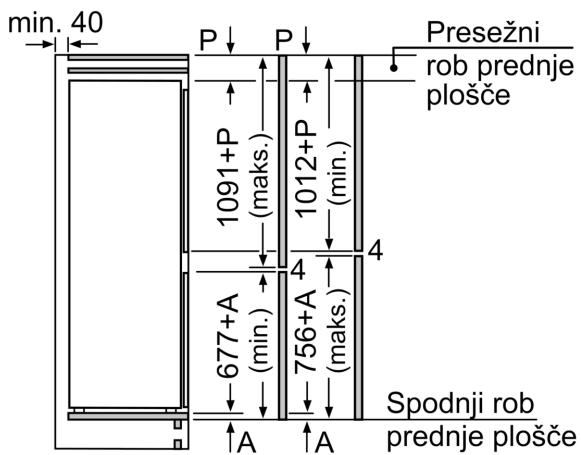

Serie 2, Vgradni hladilnik z zamrzovalnikom spodaj, 177.2 x 54.1 cm
KIN86NSF0

measurements in mm