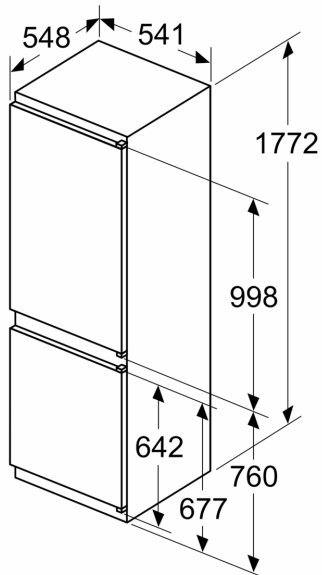

##### Dimenzije

- Dimenzije aparata (V x Š x G): 177 x 54 x 55 cm
- Vgradne dimenzije (V X Š x G): 177.5 x 56 x 55 cm

**Serie 2, Vgradni hladilnik z zamrzovalnikom spodaj, 177.2 x 54.1 cm**  
**KIN86NSF0**

measurements in mm

Navedene dimenzije vrat elementa veljajo za režo vrat dimenzije 4 mm.

Dimenzije v mm

Dimenzije v mm