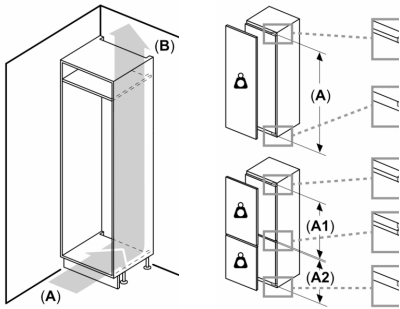

Serie 6, Vgradni hladilnik z zamrzovalnikom spodaj, 177.2 x 55.8 cm, ploščati tečaj KIN86AFF0

Izstop zraka
min. 200 cm²

Prezračevanje
v podnožju
min. 200 cm