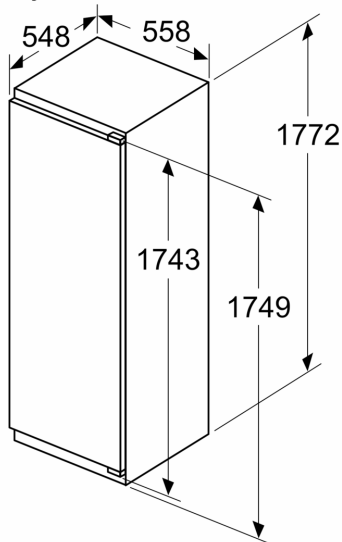

Tehnične informacije

- Napetost: 220 - 240 V
- Klimatski razred: SN-ST
- Desno odpiranje vrat, prestavljivo
- Dolžina napajalnega kabla: 230 cm

Dimenzije

- Vgradne dimenzije (V X Š x G): 177.5 x 56 x 55 cm
- Dimenzije aparata (V x Š x G): 177 x 54 x 55 cm

Pribor

- A**0031, Nosilec za jajca, Posodica za ledene kocke
- Ocena temelji na standardnih rezultatih testov za 24 ur. Dejanska poraba je odvisna od načina uporabe aparata in kje se aparat nahaja

Osnovne informacije

Serie 4, Vgradni hladilnik z zamrzovalnim predelom, 177.5 x 56 cm, ploščati tečaj KIL82VFE0

Δ Teža
A: Višina vrat aparata, vključno s tečaji, v mm
B: Tečaj brez blažilnika, ličnica v kg
C: Tečaj z blažilnikom, ličnica v kg
D: Dodatna možna obremenitev v kg s kompletom za veliko obremenitev

A	B	C	D
1500-1750	22	22	B+5 / C+5
720-1400	19	19	
A1	15	19	
A2	15	19	

Dimenzije v mm

Dimenzije v mm

Dimenzije v mm
 Priporočene dimenzije reže za ravne tečaje

F	R	X
16-19	0-3	2,5
20	0-1	3
	2-3	2,5
21	0-1	3
	2-3	2,5
22	0	4
	1	3,5
	2-3	3