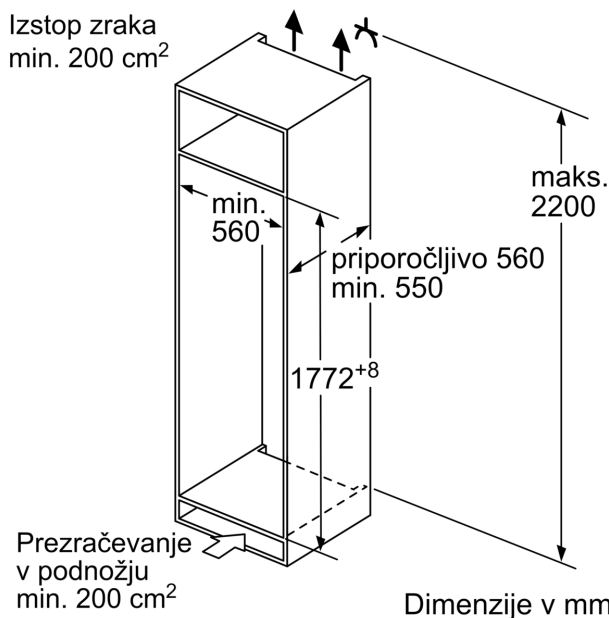

Tehnične informacije

- Napetost: 220 - 240 V
- Klimatski razred: SN-ST
- Desno odpiranje vrat, prestavljivo
- Dolžina napajalnega kabla: 230 cm

Dimenzije

- Vgradne dimenzije (V X Š x G): 177.5 x 56 x 55 cm
- Dimenzije aparata (V x Š x G): 177 x 54 x 55 cm

Serie 4, Vgradni hladilnik z zamrzovalnim predelom, 177.5 x 56 cm, ploščati tečaj KIL82VFE0

Δ Teža
A: Višina vrat aparata, vključno s tečaji, v mm
B: Tečaj brez blažilnika, ličnica v kg
C: Tečaj z blažilnikom, ličnica v kg
D: Dodatna možna obremenitev v kg s kompletom za veliko obremenitev

A	B	C	D
1500-1750	22	22	B+5 / C+5
720-1400	19	19	
A1	15	19	
A2	15	19	

Dimenzije v mm

Dimenzije v mm

Dimenzije v mm
 Priporočene dimenzije reže za ravne tečaje

F	R	X
16-19	0-3	2,5
20	0-1	3
	2-3	2,5
21	0-1	3
	2-3	2,5
22	0	4
	1	3,5
	2-3	3