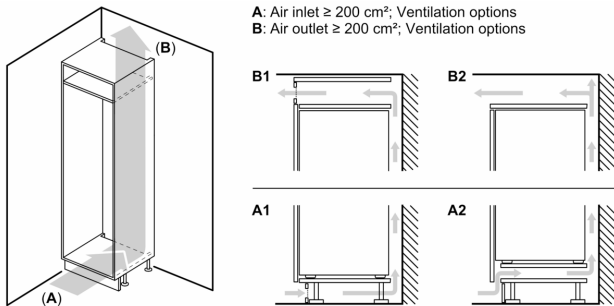

Serie 4, Vgradni hladilnik z zamrzovalnim predelom, 177.5 x 56 cm, ploščati tečaj KIL82VFE0