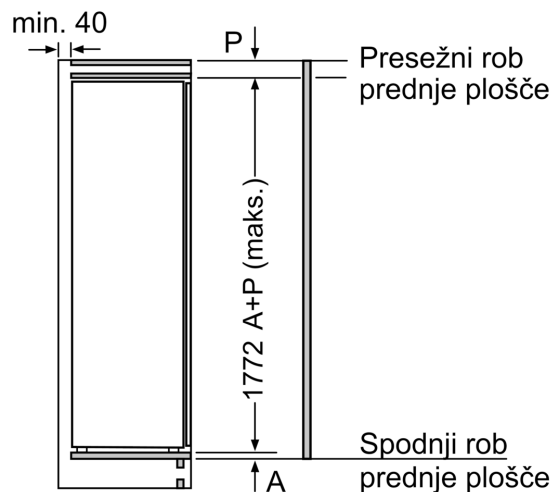

Tehnične informacije

- Napetost: 220 - 240 V
- Klimatski razred: SN-ST
- Desno odpiranje vrat, prestavljivo
- Dolžina napajalnega kabla: 230 cm

Dimenzije

- Vgradne dimenzije (V X Š x G): 177.5 x 56 x 55 cm
- Dimenzije aparata (V x Š x G): 177 x 54 x 55 cm

Pribor

- A**0031, Nosilec za jajca, Posodica za ledene kocke
- Ocena temelji na standardnih rezultatih testov za 24 ur. Dejanska poraba je odvisna od načina uporabe aparata in kje se aparat nahaja

Osnovne informacije

Serie 4, Vgradni hladilnik z zamrzovalnim predelom, 177.5 x 56 cm, ploščati tečaj KIL82VFE0

Δ Teža
A: Višina vrat aparata, vključno s tečaji, v mm
B: Tečaj brez blažilnika, ličnica v kg
C: Tečaj z blažilnikom, ličnica v kg
D: Dodatna možna obremenitev v kg s kompletom za veliko obremenitev

A	B	C	D
1500-1750	22	22	B+5 / C+5
720-1400	19	19	
A1	15	19	
A2	15	19	

Dimenzije v mm

Dimenzije v mm

Dimenzije v mm
 Priporočene dimenzije reže za ravne tečaje

F	R	X
16-19	0-3	2,5
20	0-1	3
	2-3	2,5
21	0-1	3
	2-3	2,5
22	0	4
	1	3,5
	2-3	3