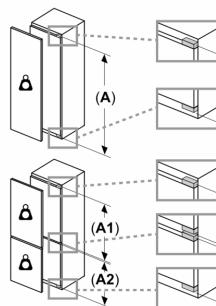

Svežina

- 2 MultiBox predala - prozorna predala z valovitim dnom, idealna za shranjevanje sadja in zelenjave

Zamrzovalni del

- Predal za zamrzovanje
- Zamrzovalni prostor : 34 l
- Zmogljivost zamrzovanja: 2.5 kg
- Shranjevanje ob motnjah: 18 h
- Predal za zamrzovanje
- Posodica za ledene kocke

Tehnične informacije

- Napetost: 220 - 240 V
- Klimatski razred: SN-ST
- Desno odpiranje vrat, prestavljivo
- Dolžina napajalnega kabla: 230 cm

Dimenzije

- Vgradne dimenzije (V X Š x G): 177.5 x 56 x 55 cm
- Dimenzije aparata (V x Š x G): 177 x 54 x 55 cm

Serie 4, Vgradni hladilnik z zamrzovalnim predelom, 177.5 x 56 cm, ploščati tečaj KIL82VFE0

Δ Teža
A: Višina vrat aparata, vključno s tečaji, v mm
B: Tečaj brez blažilnika, ličnica v kg
C: Tečaj z blažilnikom, ličnica v kg
D: Dodatna možna obremenitev v kg s kompletom za veliko obremenitev

A	B	C	D
1500-1750	22	22	B+5 / C+5
720-1400	19	19	
A1	15	19	
A2	15	19	

Dimenzije v mm

Dimenzije v mm

Dimenzije v mm
 Priporočene dimenzije reže za ravne tečaje

F	R	X
16-19	0-3	2,5
20	0-1	3
	2-3	2,5
21	0-1	3
	2-3	2,5
22	0	4
	1	3,5
	2-3	3