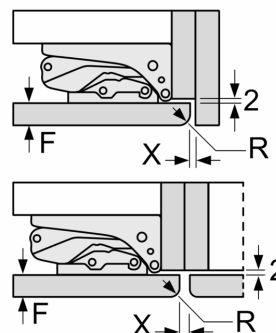

A	B	C	D
1500-1750	22	22	B+5 / C+5
720-1400	19	19	
A1	15	19	
A2	15	19	

Dimenzije v mm

Dimenzije v mm

Dimenzije v mm
 Priporočene dimenzije reže za ravne tečaje

F	R	X
16-19	0-3	2,5
20	0-1	3
	2-3	2,5
21	0-1	3
	2-3	2,5
22	0	4
	1	3,5
	2-3	3

Upoštevati je treba priporočene dimenzije reže v tabeli, da zagotovite odpiranje vrat aparata brez trka in preprečite poškodbe kuhinjskega pohištva.