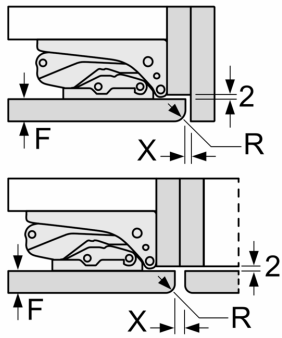

**Serie 6, Vgradni hladilnik z zamrzovalnim predelom, 177.5 x 56 cm, ploščati tečaj KIL82AFF0**

Dimenzije v mr

Dimenzije v mr

Dimenzije v mm

**Največja dovoljena teža čelnih plošč pohištvenih elementov**

Nameščena vrata pohištva, ki presegajo dovoljeno težo, lahko poškodujejo tečaj in vplivajo na njegovo delovanje.

F	R	X
16-19	0-3	2,5
20	0-1	3
	2-3	2,5
21	0-1	3
	2-3	2,5
22	0	4
	1	3,5
	2-3	3

Upoštevati je treba priporočene dimenzije reže v tabeli, da zagotovite odpiranje vrat aparata brez trka in preprečite poškodbe kuhinjskega pohištva.