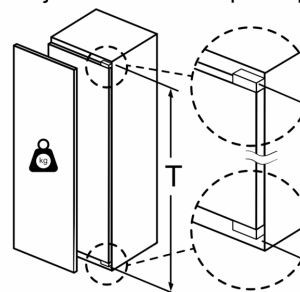

**Serie 6, Vgradni hladilnik z zamrzovalnim predelom, 177.5 x 56 cm, ploščati tečaj KIL82AFF0**

Dimenzije v mr

Dimenzije v mr

Dimenzije v mm

**Največja dovoljena teža čelnih plošč pohištvenih elementov**

Nameščena vrata pohištva, ki presegajo dovoljeno težo, lahko poškodujejo tečaj in vplivajo na njegovo delovanje.

T: vključno z višino vrat aparata	tečaj brez funkcije počasnega zapiranja, Teža vrat v kg:	tečaj s funkcijo počasnega zapiranja, Teža vrat v kg:
Dimenzije tečajev v mm:	22	22
1500-1750	22	22

Dimenzije v mm  
 Priporočene dimenzije reže za ravne tečaje