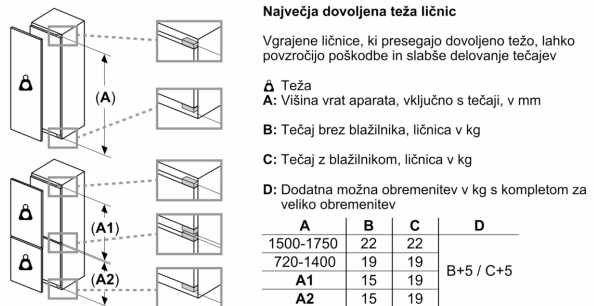

Serie 6, Vgradni hladilnik z zamrzovalnim predelom, 177.5 x 56 cm, ploščati tečaj KIL82AFF0

Dimenzije v mr