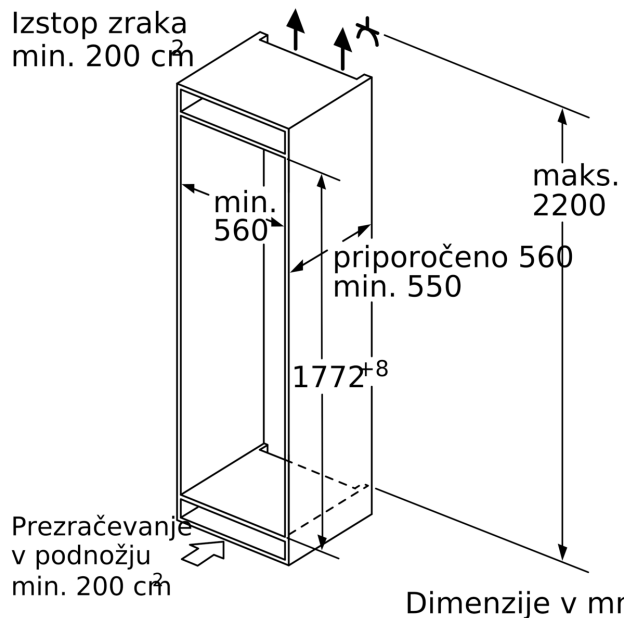

#### **Dimenzije**

- Dimenzije aparata (V x Š x G): 177 x 56 x 55 cm
- Vgradne dimenzije (V X Š x G): 177.5 x 56 x 55 cm

#### **Tehnične informacije**

- Desno odpiranje vrat, prestavljivo
- Priključna moč: 90 W
- Napetost: 220 - 240 V

#### **Pribor**

- 3 x Posoda za jajca, 1 x Posoda za ledene kocke
- Držalo za steklenice

**Serie 6, Vgradni hladilnik z zamrzovalnim predelom, 177.5 x 56 cm, ploščati tečaj KIL82AFF0**

Dimenzije v mr

Dimenzije v mr

Dimenzije v mm

**Največja dovoljena teža čelnih plošč pohištvenih elementov**

Nameščena vrata pohištva, ki presegajo dovoljeno težo, lahko poškodujejo tečaj in vplivajo na njegovo delovanje.