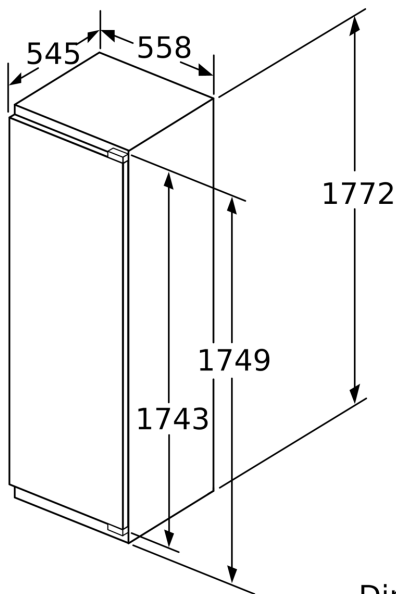

Serie 6, Vgradni hladilnik z zamrzovalnim predelom, 177.5 x 56 cm, ploščati tečaj KIL82AFF0

Dimenzije v mr