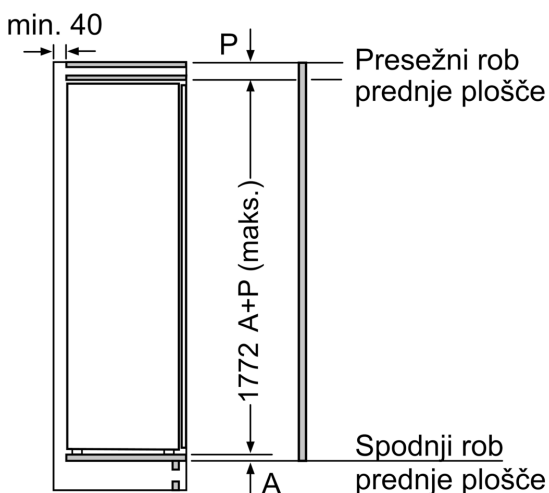

**Serie 6, Vgradni hladilnik z zamrzovalnim predelom, 177.5 x 56 cm, ploščati tečaj KIL82AFF0**

Dimenzije v mr

Dimenzije v mr

Dimenzije v mm

**Največja dovoljena teža čelnih plošč pohištvenih elementov**

Nameščena vrata pohištva, ki presegajo dovoljeno težo, lahko poškodujejo tečaj in vplivajo na njegovo delovanje.