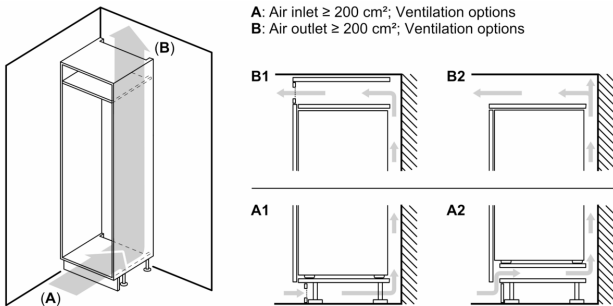

Serie 6, Vgradni hladilnik z zamrzovalnim predelom, 177.5 x 56 cm, ploščati tečaj KIL82AFF0

Dimenzije v mr