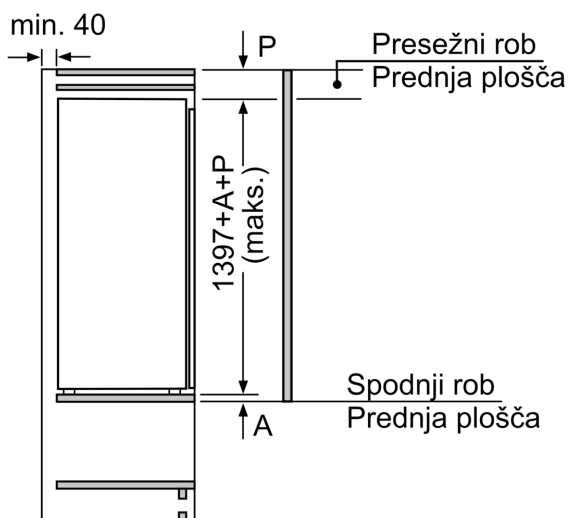

## Serie 6, Vgradni hladilnik z zamrzovalnim predelom, 140 x 56 cm, ploščati tečaj KIL52AFE0

A	B	C	D
1500-1750	22	22	B+5 / C+5
720-1400	19	19	
A1	15	19	
A2	15	19	

Dimenzije v mm

Dimenzije v mm

Dimenzije v mm

### Dimenzije v mm Priporočene dimenzije reže za ravne tečaje

F	R	X
16-19	0-3	2,5
20	0-1	3
	2-3	2,5
21	0-1	3
	2-3	2,5
22	0	4
	1	3,5
	2-3	3

Upoštevati je treba priporočene dimenzije reže v tabeli, da zagotovite odpiranje vrat aparata brez trka in preprečite poškodbe kuhinjskega pohištva.