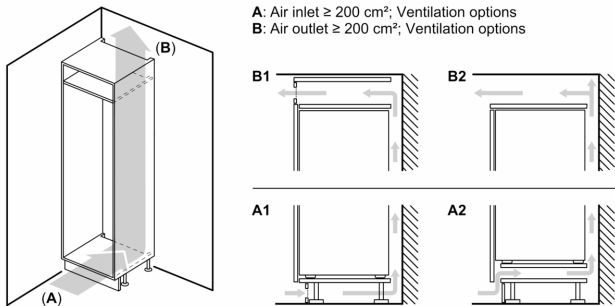

Serie 6, Vgradni hladilnik z zamrzovalnim predelom, 140 x 56 cm, ploščati tečaj KIL52AFE0

A	B	C	D
1500-1750	22	22	B+5 / C+5
720-1400	19	19	
A1	15	19	
A2	15	19