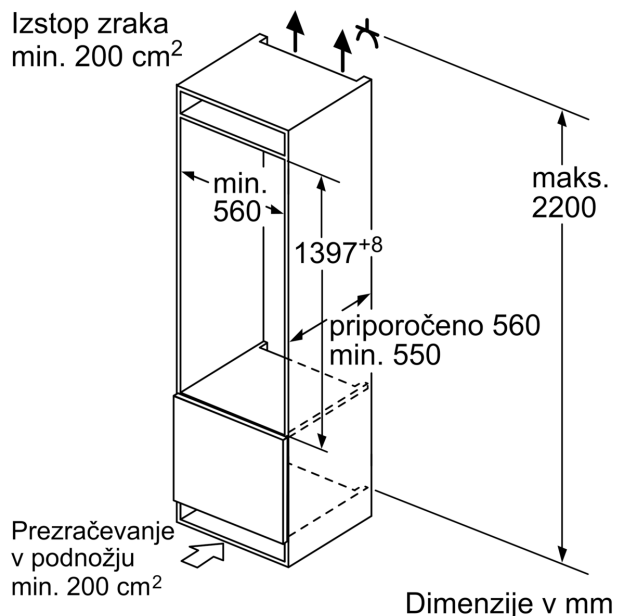

#### **Dimenzije**

- Vgradne dimenzije (V X Š x G): 140 x 56 x 55 cm
- Dimenzije aparata (V x Š x G): 140 x 56 x 55 cm

#### **Osnovne informacije**

- Razred energijske učinkovitosti (EU19\_EEK\_D): E
- Bruto uporabna prostornina: 228 l
- Neto prostornina hladilnega dela : 213 l
- Zamrzovalni prostor : 15 l
- Zmogljivost zamrzovanja: 3.4 kg

## Serie 6, Vgradni hladilnik z zamrzovalnim predelom, 140 x 56 cm, ploščati tečaj KIL52AFE0

A	B	C	D
1500-1750	22	22	B+5 / C+5
720-1400	19	19	
A1	15	19	
A2	15	19	

Dimenzije v mm

Dimenzije v mm

Dimenzije v mm

### Dimenzije v mm Priporočene dimenzije reže za ravne tečaje

F	R	X
16-19	0-3	2,5
20	0-1	3
	2-3	2,5
21	0-1	3
	2-3	2,5
22	0	4
	1	3,5
	2-3	3

Upoštevati je treba priporočene dimenzije reže v tabeli, da zagotovite odpiranje vrat aparata brez trka in preprečite poškodbe kuhinjskega pohištva.