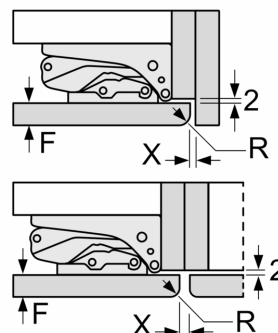

## Serie 6, Vgradni hladilnik z zamrzovalnim predelom, 140 x 56 cm, ploščati tečaj KIL52AFE0

A	B	C	D
1500-1750	22	22	B+5 / C+5
720-1400	19	19	
A1	15	19	
A2	15	19	

Dimenzije v mm

Dimenzije v mm

Dimenzije v mm

### Dimenzije v mm Priporočene dimenzije reže za ravne tečaje

F	R	X
16-19	0-3	2,5
20	0-1	3
	2-3	2,5
21	0-1	3
	2-3	2,5
22	0	4
	1	3,5
	2-3	3

Upoštevati je treba priporočene dimenzije reže v tabeli, da zagotovite odpiranje vrat aparata brez trka in preprečite poškodbe kuhinjskega pohištva.