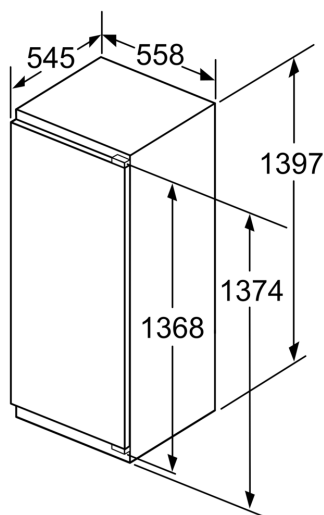

#### **Dimenzije**

- Vgradne dimenzije (V X Š x G): 140 x 56 x 55 cm
- Dimenzije aparata (V x Š x G): 140 x 56 x 55 cm

## Serie 6, Vgradni hladilnik z zamrzovalnim predelom, 140 x 56 cm, ploščati tečaj KIL52AFE0

A	B	C	D
1500-1750	22	22	B+5 / C+5
720-1400	19	19	
A1	15	19	
A2	15	19	

Dimenzije v mm

Dimenzije v mm

Dimenzije v mm

### Dimenzije v mm Priporočene dimenzije reže za ravne tečaje

F	R	X
16-19	0-3	2,5
20	0-1	3
	2-3	2,5
21	0-1	3
	2-3	2,5
22	0	4
	1	3,5
	2-3	3

Upoštevati je treba priporočene dimenzije reže v tabeli, da zagotovite odpiranje vrat aparata brez trka in preprečite poškodbe kuhinjskega pohištva.