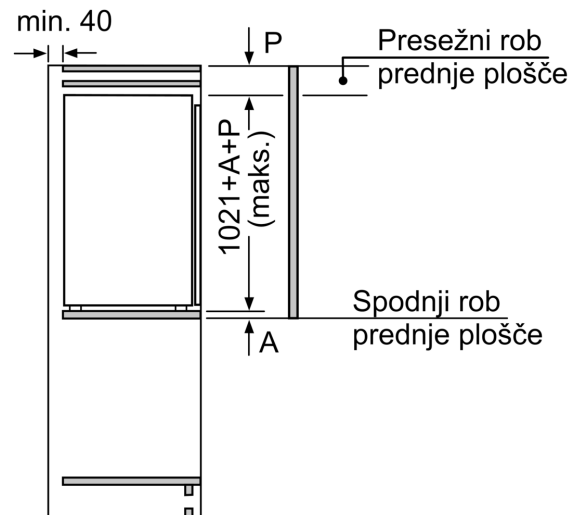

Osnovne informacije

Serie 4, Vgradni hladilnik z zamrzovalnim predelom, 102.5 x 56 cm, ploščati tečaj KIL32VFE0

Največja dovoljena teža ličnic

Vgrajene ličnice, ki presegajo dovoljeno težo, lahko povzročijo poškodbe in slabše delovanje tečajev

Δ Teža

A: Višina vrat aparata, vključno s tečaji, v mm

B: Tečaj brez blažilnika, ličnica v kg

C: Tečaj z blažilnikom, ličnica v kg

D: Dodatna možna obremenitev v kg s kompletom za veliko obremenitev

A	B	C	D
1500-1750	22	22	B+5 / C+5
720-1400	19	19	
A1	15	19	
A2	15	19	

Dimenzije v mm

Dimenzije v mm

Izstop zraka
min. 200 cm²

Prezračevanje
v podnožju
min. 200 cm²

Dimenzije v mm

Dimenzije v mm

Priporočene dimenzije reže za ravne tečaje

F	R	X
16-19	0-3	2,5
20	0-1	3
	2-3	2,5
21	0-1	3
	2-3	2,5
22	0	4
	1	3,5
	2-3	3