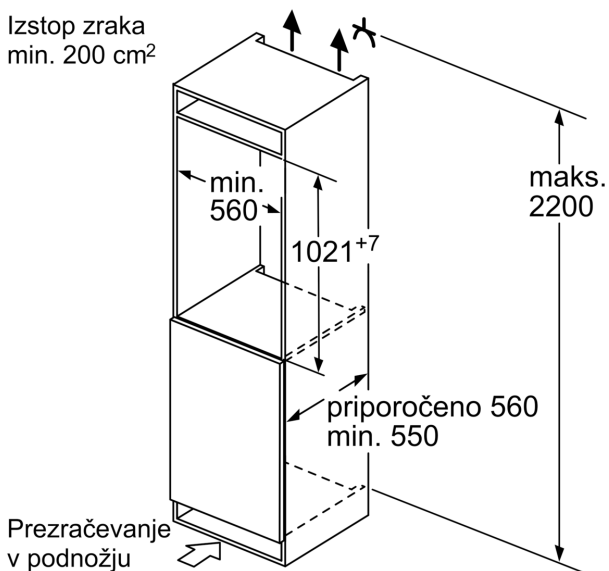

Svežina

- MultiBox - prozoren predal z valovitim dnom, idealen za shranjevanje sadja in zelenjave

Zamrzovalni del

- Predal za zamrzovanje

Dimenzije

- Dimenzije aparata (V x Š x G): 102 x 54 x 55 cm
- Vgradne dimenzije (V X Š x G): 102.5 x 56 x 55 cm

Osnovne informacije

Serie 4, Vgradni hladilnik z zamrzovalnim predelom, 102.5 x 56 cm, ploščati tečaj KIL32VFE0

Največja dovoljena teža ličnic

Vgrajene ličnice, ki presegajo dovoljeno težo, lahko povzročijo poškodbe in slabše delovanje tečajev

Δ Teža

A: Višina vrat aparata, vključno s tečaji, v mm

B: Tečaj brez blažilnika, ličnica v kg

C: Tečaj z blažilnikom, ličnica v kg

D: Dodatna možna obremenitev v kg s kompletom za veliko obremenitev

A	B	C	D
1500-1750	22	22	B+5 / C+5
720-1400	19	19	
A1	15	19	
A2	15	19	

Dimenzije v mm

Dimenzije v mm

Izstop zraka
min. 200 cm²

Prezračevanje
v podnožju
min. 200 cm²

Dimenzije v mm

Dimenzije v mm

Priporočene dimenzije reže za ravne tečaje

F	R	X
16-19	0-3	2,5
20	0-1	3
	2-3	2,5
21	0-1	3
	2-3	2,5
22	0	4
	1	3,5
	2-3	3