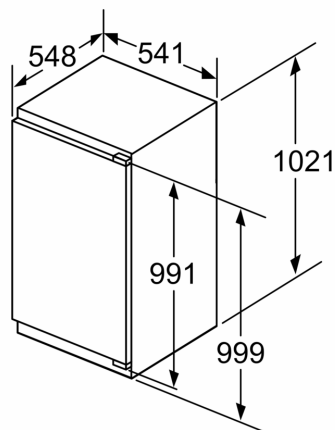

Osnovne informacije

Serie 4, Vgradni hladilnik z zamrzovalnim predelom, 102.5 x 56 cm, ploščati tečaj KIL32VFE0

Največja dovoljena teža ličnic

Vgrajene ličnice, ki presegajo dovoljeno težo, lahko povzročijo poškodbe in slabše delovanje tečajev

Δ Teža

A: Višina vrat aparata, vključno s tečaji, v mm

B: Tečaj brez blažilnika, ličnica v kg

C: Tečaj z blažilnikom, ličnica v kg

D: Dodatna možna obremenitev v kg s kompletom za veliko obremenitev

A	B	C	D
1500-1750	22	22	B+5 / C+5
720-1400	19	19	
A1	15	19	
A2	15	19	

Dimenzije v mm

Dimenzije v mm

Izstop zraka
min. 200 cm²

Prezračevanje
v podnožju
min. 200 cm²

Dimenzije v mm

Dimenzije v mm

Priporočene dimenzije reže za ravne tečaje

F	R	X
16-19	0-3	2,5
20	0-1	3
	2-3	2,5
21	0-1	3
	2-3	2,5
22	0	4
	1	3,5
	2-3	3