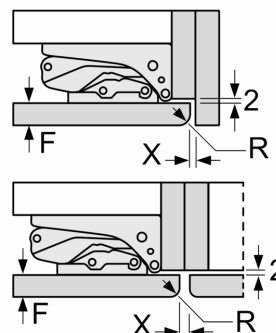

Dimenzije v mm

Dimenzije v mm

Izstop zraka
min. 200 cm²

Prezračevanje
v podnožju
min. 200 cm²

Dimenzije v mm

Dimenzije v mm

Priporočene dimenzije reže za ravne tečaje

F	R	X
16-19	0-3	2,5
20	0-1	3
	2-3	2,5
21	0-1	3
	2-3	2,5
22	0	4
	1	3,5
	2-3	3

Upoštevati je treba priporočene dimenzije reže v tabeli, da zagotovite odpiranje vrat aparata brez trka in preprečite poškodbe kuhinjskega pohištva.