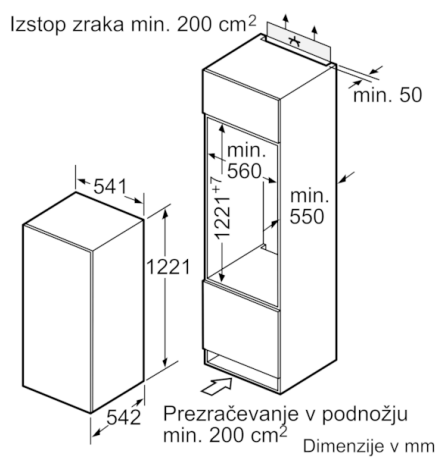

### Hladilni del

- Avtomatsko odtaljevanje hladilnega dela
- Št. odlagalnih površin iz varnostnega stekla: 5, od tega nastavljive po višini: 4
- MultiBox - prozoren predal z valovitim dnom, idealen za shranjevanje sadja in zelenjave
- Št. odlagalnih polic na vratih: 4
- LED osvetlitev

### Zamrzovalni del

- Predal za zamrzovanje

### Tehnične informacije

- Energijski razred: A++ (na lestvici energijskih razredov od A++ + do D)
- Poraba energije: 174 kWh letno
- Skupna uporabna prostornina: 200 l
- Hladilni del 4 - 8 °C: 183 l
- \*\*\*\*-Zamrzovalni prostor: 17 l
- Zmogljivost zamrzovanja: 2 kg v 24 h
- Shranjevanje ob motnjah: 10 h
- Glasnost: 37 dB(A) re 1 pW
- Klimatski razred ST
- Desno odpiranje vrat, prestavljivo
- Vgradne dimenzije (V x Š x G): 122.5 x 56 x 55 cm
- Dimenzije aparata (V x Š x G): 122 x 54 x 54 cm
- Priključna moč: 90 W

### Pribor

- Nosilec za jajca

**Serie | 2, Vgradni hladilnik z zamrzovalnim predelom, 122.5 x 56 cm  
KIL24V60**

Dimenzije v mm  
Priporočene dimenzije reže za ravne tečaje

F	R	X
16-19	0-3	2,5
20	0-1	3
	2-3	2,5
21	0-1	3
	2-3	2,5
22	0	4
	1	3,5
	2-3	3