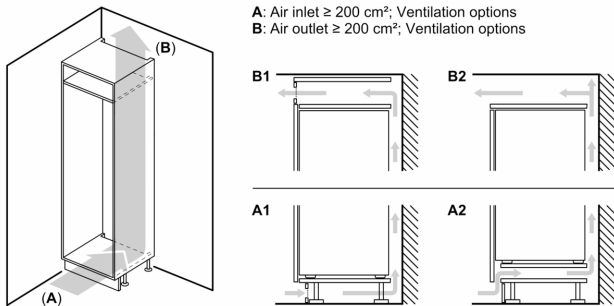

Svežina

- MultiBox - prozoren predal z valovitim dnom, idealen za shranjevanje sadja in zelenjave

Zamrzovalni del

- Predal za zamrzovanje

Dimenzije

- Dimenzije aparata (V x Š x G): 87 x 54 x 55 cm
- Vgradne dimenzije (V X Š x G): 88 x 56 x 55 cm

Tehnične informacije

- Dolžina napajalnega kabla: 230 cm
- Napetost: 220 - 240 V

Pribor

- 3 x Posoda za jajca, 1 x Posoda za ledene kocke
- Ocena temelji na standardnih rezultatih testov za 24 ur. Dejanska poraba je odvisna od načina uporabe aparata in kje se aparat nahaja

Osnovne informacije

Serie 4, Vgradni hladilnik z zamrzovalnim predelom, 88 x 56 cm, ploščati tečaj KIL22VFE0

Dimenzije v mm

Dimenzije v mm

Dimenzije v mm
Priporočene dimenzije reže za ravne tečaje

F	R	X
16-19	0-3	2,5
20	0-1	3
	2-3	2,5
21	0-1	3
	2-3	2,5
22	0	4
	1	3,5
	2-3	3