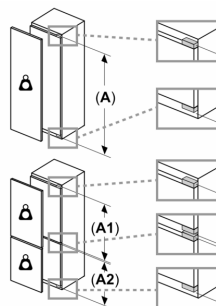

Svežina

- MultiBox - prozoren predal z valovitim dnom, idealen za shranjevanje sadja in zelenjave

Zamrzovalni del

- Predal za zamrzovanje

Dimenzije

- Dimenzije aparata (V x Š x G): 87 x 54 x 55 cm
- Vgradne dimenzije (V X Š x G): 88 x 56 x 55 cm

Tehnične informacije

- Dolžina napajalnega kabla: 230 cm
- Napetost: 220 - 240 V

Pribor

- 3 x Posoda za jajca, 1 x Posoda za ledene kocke
- Ocena temelji na standardnih rezultatih testov za 24 ur. Dejanska poraba je odvisna od načina uporabe aparata in kje se aparat nahaja

Osnovne informacije

Serie 4, Vgradni hladilnik z zamrzovalnim predelom, 88 x 56 cm, ploščati tečaj KIL22VFE0

Dimenzije v mm

Dimenzije v mm

Dimenzije v mm
Priporočene dimenzije reže za ravne tečaje

F	R	X
16-19	0-3	2,5
20	0-1	3
	2-3	2,5
21	0-1	3
	2-3	2,5
22	0	4
	1	3,5
	2-3	3

Upoštevati je treba priporočene dimenzije reže v tabeli, da zagotovite odpiranje vrat aparata brez trka in preprečite poškodbe kuhinjskega pohištva.