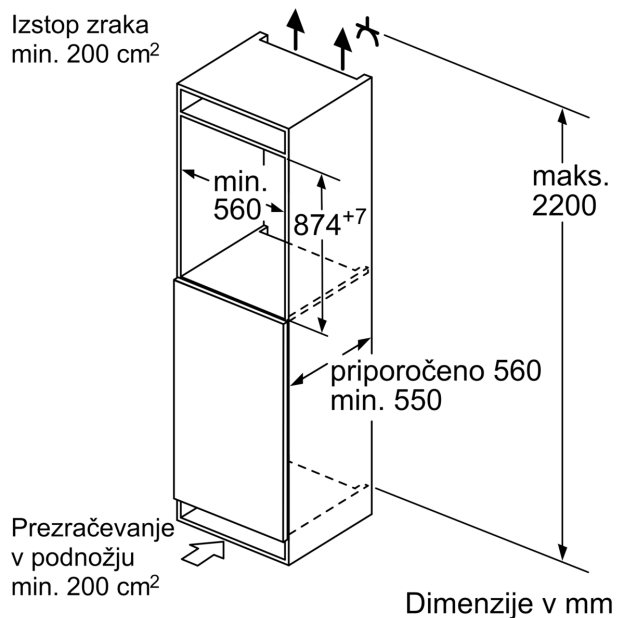

Serie 4, Vgradni hladilnik z zamrzovalnim predelom, 88 x 56 cm, ploščati tečaj KIL22VFEO

- A31
- easy Installation - enostavna namestitvev

Poraba

- Razred energijske učinkovitosti (EU19_EEK_D): E
- Bruto uporabna prostornina: 119 l
- Neto prostornina hladilnega dela : 104 l
- Zamrzovalni prostor : 15 l
- Zmogljivost zamrzovanja: 3 kg
- Povprečna letna poraba energije: 144 kWh/leto
- Klimatski razred: SN-ST
- Glasnost: 35 dB
- Shranjevanje ob motnjah: 10 h

Svežina

- MultiBox - prozoren predal z valovitim dnom, idealen za shranjevanje sadja in zelenjave

Zamrzovalni del

- Predal za zamrzovanje

Dimenzije

- Dimenzije aparata (V x Š x G): 87 x 54 x 55 cm
- Vgradne dimenzije (V X Š x G): 88 x 56 x 55 cm

Tehnične informacije

- Dolžina napajalnega kabla: 230 cm
- Napetost: 220 - 240 V

Pribor

- 3 x Posoda za jajca, 1 x Posoda za ledene kocke
- Ocena temelji na standardnih rezultatih testov za 24 ur. Dejanska poraba je odvisna od načina uporabe aparata in kje se aparat nahaja

Osnovne informacije

Serie 4, Vgradni hladilnik z zamrzovalnim predelom, 88 x 56 cm, ploščati tečaj KIL22VFE0

Dimenzije v mm

Dimenzije v mm

Dimenzije v mm
Priporočene dimenzije reže za ravne tečaje

F	R	X
16-19	0-3	2,5
20	0-1	3
	2-3	2,5
21	0-1	3
	2-3	2,5
22	0	4
	1	3,5
	2-3	3