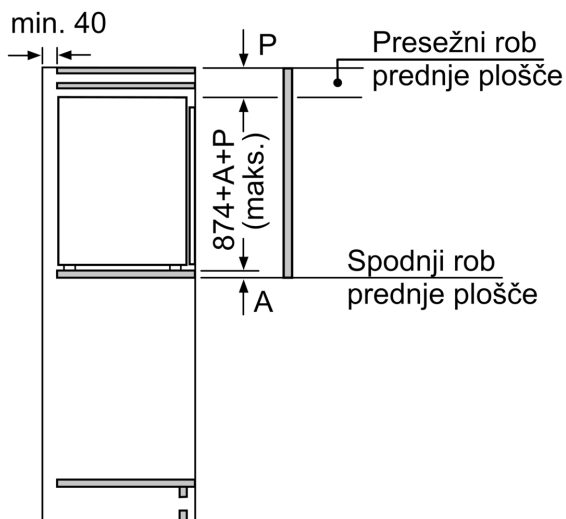

Svežina

- MultiBox - prozoren predal z valovitim dnom, idealen za shranjevanje sadja in zelenjave

Zamrzovalni del

- Predal za zamrzovanje

Dimenzije

- Dimenzije aparata (V x Š x G): 87 x 54 x 55 cm
- Vgradne dimenzije (V X Š x G): 88 x 56 x 55 cm

Tehnične informacije

- Dolžina napajalnega kabla: 230 cm
- Napetost: 220 - 240 V

Pribor

- 3 x Posoda za jajca, 1 x Posoda za ledene kocke
- Ocena temelji na standardnih rezultatih testov za 24 ur. Dejanska poraba je odvisna od načina uporabe aparata in kje se aparat nahaja

Osnovne informacije

Serie 4, Vgradni hladilnik z zamrzovalnim predelom, 88 x 56 cm, ploščati tečaj KIL22VFE0

Dimenzije v mm

Dimenzije v mm

Dimenzije v mm
Priporočene dimenzije reže za ravne tečaje

F	R	X
16-19	0-3	2,5
20	0-1	3
	2-3	2,5
21	0-1	3
	2-3	2,5
22	0	4
	1	3,5
	2-3	3