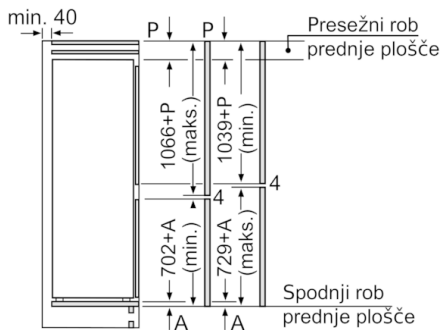

**Serie | 8, Vgradni hladilnik z zamrzovalnikom
spodaj, 177.2 x 55.8 cm
KIF86PF30**

Navedene dimenzije vrat pohištvenega elementa veljajo za 4-milimetrsko režo vrat.
Dimenzije v mm

Dimenzije v mm
Priporočene dimenzije reže za ravne tečaje

	F	R	X
16-19	0-3	2,5	
	20	0-1	3
21	2-3	2,5	
	22	0-1	3
22	2-3	2,5	
		0	4
		1	3,5
	2-3	3	

Upoštevati je treba priporočene dimenzije reže v tabeli, da zagotovite odpiranje vrat aparata brez trka in preprečite poškodbe kuhinjskega pohištva.