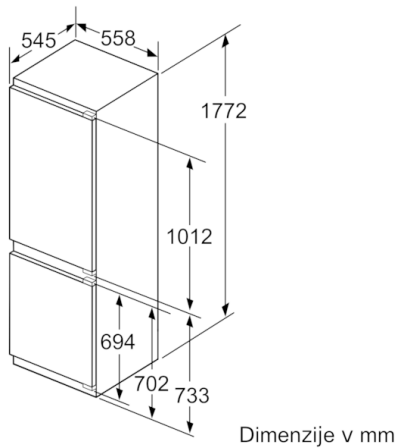

Dimenzije

- Dimenzije aparata (V x Š x G): 177 x 56 x 55 cm
- Vgradne dimenzije (V X Š x G): 177.5 x 56 x 55 cm

Tehnične informacije

- Desno odpiranje vrat, prestavljivo
- Priključna moč: 90 W
- Napetost: 220 - 240 V

Osnovne informacije

**Serie | 8, Vgradni hladilnik z zamrzovalnikom
spodaj, 177.2 x 55.8 cm
KIF86PF30**

Navedene dimenzije vrat pohištvenega elementa veljajo za 4-milimetrsko režo vrat.
Dimenzije v mm

Dimenzije v mm
Priporočene dimenzije reže za ravne tečaje