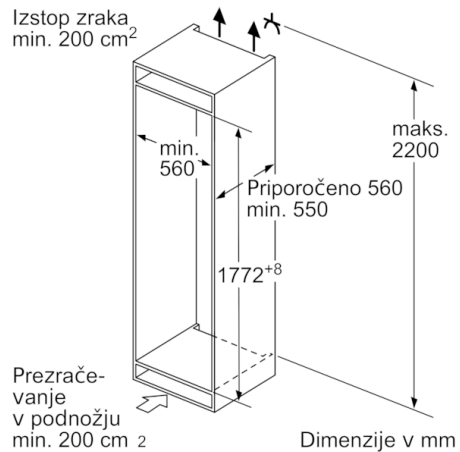

Hladilni del

- Hladilni del: 156 l
- Št. odlagalnih površin iz varnostnega stekla: 3 (nastavljive po višini: 2), od tega 1 VarioShelf deljiva steklena polica
- Št. odlagalnih polic na vratih: 2, od tega 1 predal za maslo / sir

Zamrzovalni del

- ****-Zamrzovalni prostor: 67 l
- Zmogljivost zamrzovanja: 13 kg v 24 h
- Shranjevanje ob motnjah: 13 h
- VarioZone - odstranljive police iz varnostnega stekla za več prostora
- Št. prozornih zamrzovalnih predalov: 3, od tega 1 BigBox

Dimenzije

- Dimenzije aparata (V x Š x G): 177 x 56 x 55 cm
- Vgradne dimenzije (V X Š x G): 177.5 x 56 x 55 cm

Tehnične informacije

- Desno odpiranje vrat, prestavljivo
- Priključna moč: 90 W
- Napetost: 220 - 240 V

Osnovne informacije

**Serie | 8, Vgradni hladilnik z zamrzovalnikom
spodaj, 177.2 x 55.8 cm
KIF86PF30**

Navedene dimenzije vrat pohištvenega elementa veljajo za 4-milimetrsko režo vrat.
Dimenzije v mm

Dimenzije v mm
Priporočene dimenzije reže za ravne tečaje