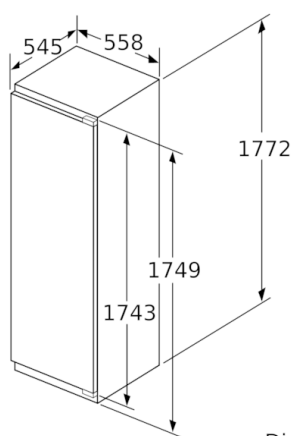

Serie | 8, Vgradni hladilnik z zamrzovalnim predelom, 177.5 x 56 cm KIF82PF30

Dimenzije v mr