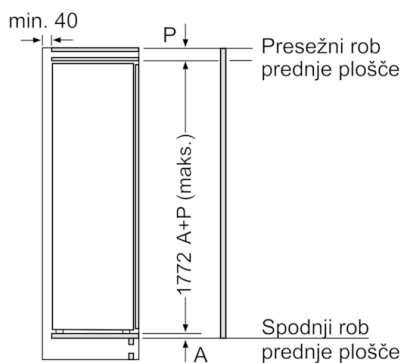

## Serie | 8, Vgradni hladilnik z zamrzovalnim predelom, 177.5 x 56 cm KIF82PF30

Dimenzije v mr

Dimenzije v mr

Dimenzije v mm

Največja dovoljena teža čelnih plošč pohištenih elementov

Nameščena vrata pohištva, ki presegajo dovoljeno težo, lahko poškodujejo tečaj in vplivajo na njegovo delovanje.