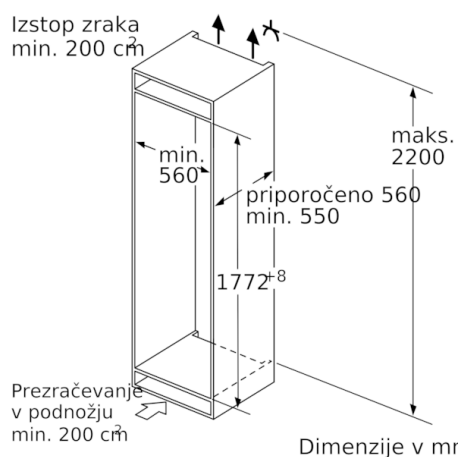

### Dimenzije

- Dimenzije aparata (V x Š x G): 177 x 56 x 55 cm
- Vgradne dimenzije (V X Š x G): 177.5 x 56 x 55 cm

### Pribor

- Bruto uporabna prostornina: 298 l
- Ocena temelji na standardnih rezultatih testov za 24 ur. Dejanska poraba je odvisna od načina uporabe aparata in kje se aparat nahaja

## Serie | 8, Vgradni hladilnik z zamrzovalnim predelom, 177.5 x 56 cm KIF82PF30

Dimenzije v mr

Dimenzije v mr

Dimenzije v mm

Največja dovoljena teža čelnih plošč pohištenih elementov

Nameščena vrata pohištva, ki presegajo dovoljeno težo, lahko poškodujejo tečaj in vplivajo na njegovo delovanje.