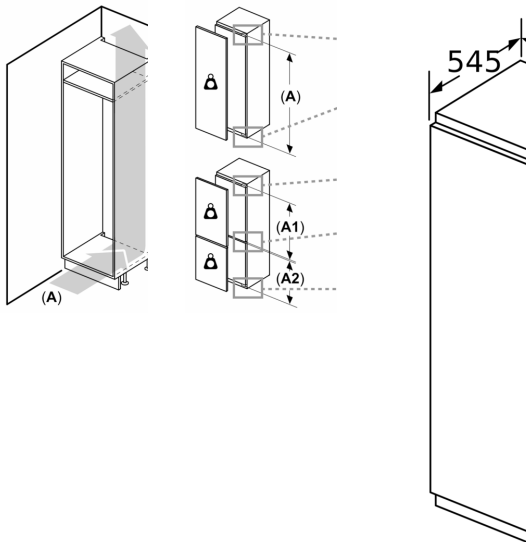

- Dimenzije aparata (V x Š x G): 177 x 56 x 55 cm
- Vgradne dimenzije (V X Š x G): 177.5 x 56 x 55 cm

Tehnične informacije

- Desno odpiranje vrat, prestavljivo
- Priključna moč: 90 W
- Napetost: 220 - 240 V

Pribor

- 3 x Posoda za jajca, 1 x A**0024
- Ocena temelji na standardnih rezultatih testov za 24 ur. Dejanska poraba je odvisna od načina uporabe aparata in kje se aparat nahaja

Osnovne informacije

**Serie 8, Vgradni hladilnik, 177.5 x 56
cm, ploščati tečaj
KIF81PFE0**

Izstop zra
min. 200

Prezračeva
v podnožju
min. 200 cm

Največja dov
elementov

Nameščena
težo, lahko p
njegovo delc

T: vključno
z višino
vrat aparata

Dimenzije te
v mm:

1500-1

Dimenzije
Priporočen