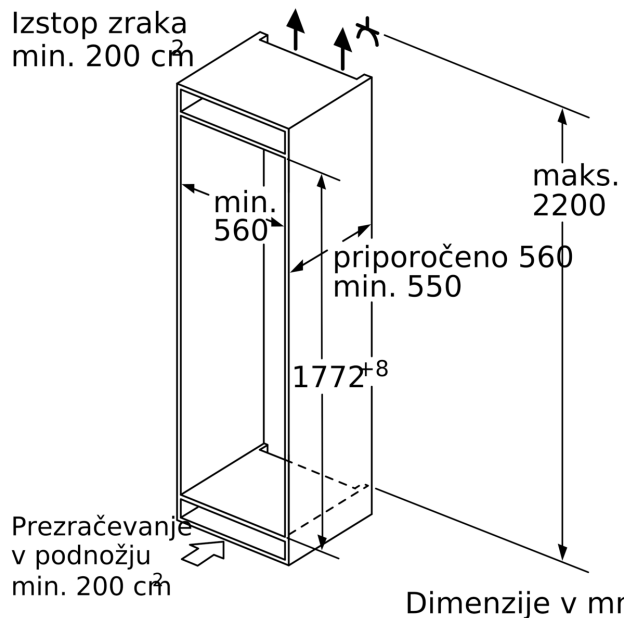

- Dimenzije aparata (V x Š x G): 177 x 56 x 55 cm
- Vgradne dimenzije (V X Š x G): 177.5 x 56 x 55 cm

Tehnične informacije

- Dolžina napajalnega kabla: 230 cm
- Desno odpiranje vrat, prestavljivo
- Napetost: 220 - 240 V

Serie 8, Vgradni hladilnik, 177.5 x 56 cm, ploščati tečaj z mehkim zapiranjem KIF81HOD0

Največja dovoljena teža ličnic

Vgrajene ličnice, ki presegajo dovoljeno težo, lahko povzročijo poškodbe in slabše delovanje tečajev

Δ Teža
 A: Višina vrat aparata, vključno s tečajji, v mm
 B: Tečaj brez blažilnika, ličnica v kg
 C: Tečaj z blažilnikom, ličnica v kg
 D: Dodatna možna obremenitev v kg s kompletom za veliko obremenitev

A	B	C	D
1500-1750	22	22	B+5 / C+5
720-1400	19	19	
A1	15	19	
A2	15	19	

Dimenzije v mm

Dimenzije v mm

Dimenzije v mm

Največja dovoljena teža čelnih plošč pohištvenih elementov

Nameščena vrata pohištva, ki presegajo dovoljeno težo, lahko poškodujejo tečaj in vplivajo na njegovo delovanje.