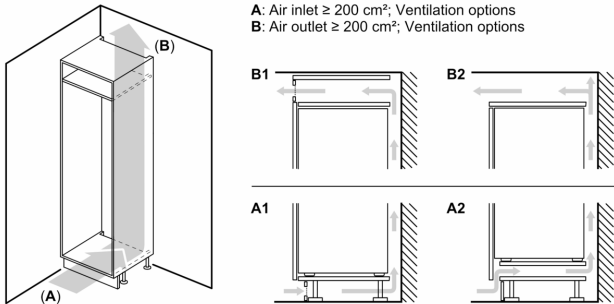

Serie 8, Vgradni hladilnik, 177.5 x 56 cm, ploščati tečaj z mehkim zapiranjem KIF81HOD0

Največja dovoljena teža ličnic

Vgrajene ličnice, ki presegajo dovoljeno težo, lahko povzročijo poškodbe in slabše delovanje tečajev

Δ Teža
A: Višina vrat aparata, vključno s tečajji, v mm
B: Tečaj brez blažilnika, ličnica v kg
C: Tečaj z blažilnikom, ličnica v kg
D: Dodatna možna obremenitev v kg s kompletom za veliko obremenitev

A	B	C	D
1500-1750	22	22	B+5 / C+5
720-1400	19	19	
A1	15	19	
A2	15	19