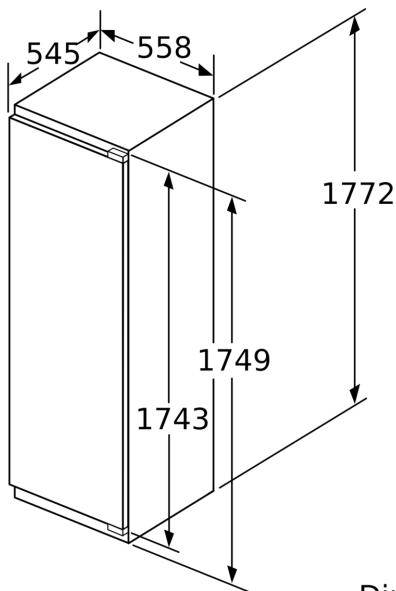

- Dimenzije aparata (V x Š x G): 177 x 56 x 55 cm
- Vgradne dimenzije (V X Š x G): 177.5 x 56 x 55 cm

Tehnične informacije

- Dolžina napajalnega kabla: 230 cm
- Desno odpiranje vrat, prestavljivo
- Napetost: 220 - 240 V

Serie 8, Vgradni hladilnik, 177.5 x 56 cm, ploščati tečaj z mehkim zapiranjem KIF81HOD0

Največja dovoljena teža ličnic

Vgrajene ličnice, ki presegajo dovoljeno težo, lahko povzročijo poškodbe in slabše delovanje tečajev

A	B	C	D
1500-1750	22	22	B+5 / C+5
720-1400	19	19	
A1	15	19	
A2	15	19	

Dimenzije v mm

Dimenzije v mm

Dimenzije v mm

Največja dovoljena teža čelnih plošč pohištvenih elementov

Nameščena vrata pohištva, ki presegajo dovoljeno težo, lahko poškodujejo tečaj in vplivajo na njegovo delovanje.

F	R	X
16-19	0-3	2,5
20	0-1	3
	2-3	2,5
21	0-1	3
	2-3	2,5
22	0	4
	1	3,5
	2-3	3

Upoštevati je treba priporočene dimenzije reže v tabeli, da zagotovite odpiranje vrat aparata brez trka in preprečite poškodbe kuhinjskega pohištva.