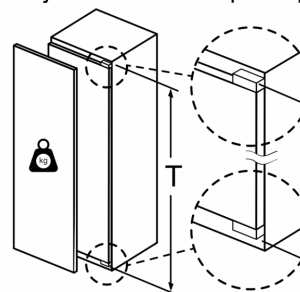

- Dimenzije aparata (V x Š x G): 177 x 56 x 55 cm
- Vgradne dimenzije (V X Š x G): 177.5 x 56 x 55 cm

Tehnične informacije

- Dolžina napajalnega kabla: 230 cm
- Desno odpiranje vrat, prestavljivo
- Napetost: 220 - 240 V

A	B	C	D
1500-1750	22	22	B+5 / C+5
720-1400	19	19	
A1	15	19	
A2	15	19	

Dimenzije v mm

Dimenzije v mm

Dimenzije v mm

Največja dovoljena teža čelnih plošč pohištvenih elementov

Nameščena vrata pohištva, ki presegajo dovoljeno težo, lahko poškodujejo tečaj in vplivajo na njegovo delovanje.

T: vključno z višino vrat aparata	tečaj brez funkcije počasnega zapiranja, Teža vrat v kg:	tečaj s funkcijo počasnega zapiranja, Teža vrat v kg:
Dimenzije tečajev v mm:	22	22
1500-1750	22	22

Dimenzije v mm
 Priporočene dimenzije reže za ravne tečaje