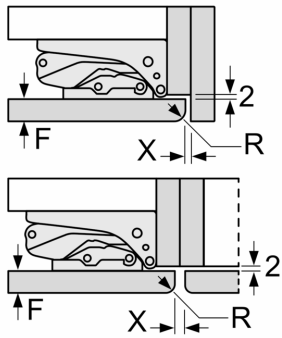

Δ Teža
 A: Višina vrat aparata, vključno s tečajji, v mm
 B: Tečaj brez blažilnika, ličnica v kg
 C: Tečaj z blažilnikom, ličnica v kg
 D: Dodatna možna obremenitev v kg s kompletom za veliko obremenitev

A	B	C	D
1500-1750	22	22	B+5 / C+5
720-1400	19	19	
A1	15	19	
A2	15	19	

Dimenzije v mm

Dimenzije v mm

Dimenzije v mm

Največja dovoljena teža čelnih plošč pohištvenih elementov

Nameščena vrata pohištva, ki presegajo dovoljeno težo, lahko poškodujejo tečaj in vplivajo na njegovo delovanje.

T: vključno z višino vrat aparata	tečaj brez funkcije počasnega zapiranja, Teža vrat v kg:	tečaj s funkcijo počasnega zapiranja, Teža vrat v kg:
Dimenzije tečajev v mm:	22	22
1500-1750	22	22

Dimenzije v mm
 Priporočene dimenzije reže za ravne tečaje

F	R	X
16-19	0-3	2,5
20	0-1	3
	2-3	2,5
21	0-1	3
	2-3	2,5
22	0	4
	1	3,5
	2-3	3

Upoštevati je treba priporočene dimenzije reže v tabeli, da zagotovite odpiranje vrat aparata brez trka in preprečite poškodbe kuhinjskega pohištva.