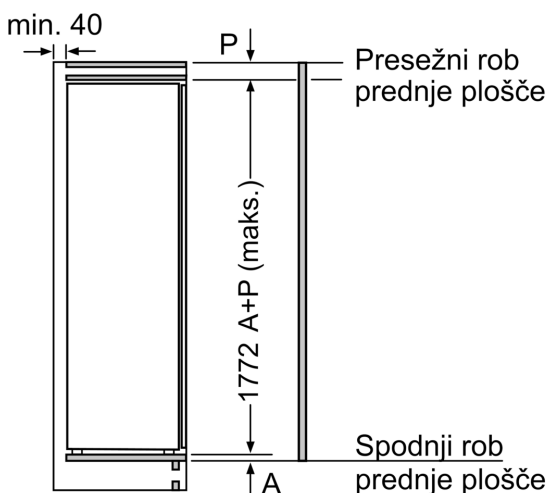

Serie 8, Vgradni hladilnik, 177.5 x 56 cm, ploščati tečaj z mehkim zapiranjem KIF81HOD0

Največja dovoljena teža ličnic

Vgrajene ličnice, ki presegajo dovoljeno težo, lahko povzročijo poškodbe in slabše delovanje tečajev

Δ Teža
 A: Višina vrat aparata, vključno s tečajji, v mm
 B: Tečaj brez blažilnika, ličnica v kg
 C: Tečaj z blažilnikom, ličnica v kg
 D: Dodatna možna obremenitev v kg s kompletom za veliko obremenitev

A	B	C	D
1500-1750	22	22	B+5 / C+5
720-1400	19	19	
A1	15	19	
A2	15	19	

Dimenzije v mm

Dimenzije v mm

Dimenzije v mm

Največja dovoljena teža čelnih plošč pohištvenih elementov

Nameščena vrata pohištva, ki presegajo dovoljeno težo, lahko poškodujejo tečaj in vplivajo na njegovo delovanje.