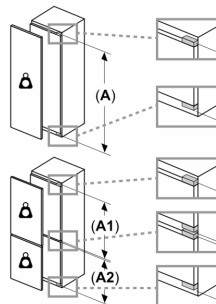

Serie 8, Vgradni hladilnik, 177.5 x 56 cm, ploščati tečaj z mehkim zapiranjem KIF81HOD0

Največja dovoljena teža ličnic

Vgrajene ličnice, ki presegajo dovoljeno težo, lahko povzročijo poškodbe in slabše delovanje tečajev

Δ Teža
A: Višina vrat aparata, vključno s tečajji, v mm
B: Tečaj brez blažilnika, ličnica v kg
C: Tečaj z blažilnikom, ličnica v kg
D: Dodatna možna obremenitev v kg s kompletom za veliko obremenitev

A	B	C	D
1500-1750	22	22	B+5 / C+5
720-1400	19	19	
A1	15	19	
A2	15	19