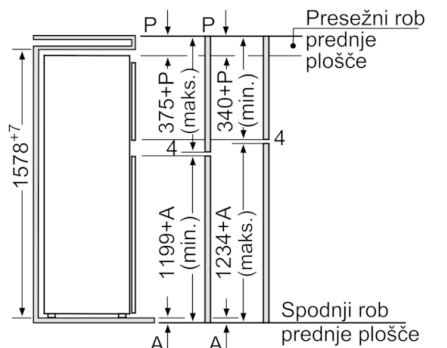

Zamrzovalni del

- Super zamrzovanje z zamrzovalno avtomatiko
- Število po višini nastavljenih mrežnih polic: 1

Tehnične informacije

- Energijski razred: A+ (na lestvici energijskih razredov od A+++ do D)
- Poraba energije: 256 kWh letno
- Skupna uporabna prostornina: 255 l
- Hladilni del 4 - 8 °C: 214 l
- ****-Zamrzovalni prostor: 41 l
- Zmogljivost zamrzovanja: 2 kg v 24 h
- Shranjevanje ob motnjah: 17 h
- Glasnost: 39 dB(A) re 1 pW
- Klimatski razred ST
- Desno odpiranje vrat, prestavljivo
- Dimenzije aparata (V x Š x G): 158 x 54 x 55 cm
- Vgradne dimenzije (V X Š x G): 158 x 56 x 55 cm
- Priključna moč: 90 W

Pribor

- Posodica za maslo, Nosilec za jajca, Posodica za ledene kocke

Serie | 4, Hladilnik z zamrzovalnikom zgoraj,
157.8 x 54.1 cm
KID28A21

Navedene dimenzije vrat elementa veljajo za režo vrat dimenzije 4 mm. Pri uporabi rež drugačnih širin (maks. 14 mm) je treba dimenzije prilagoditi.