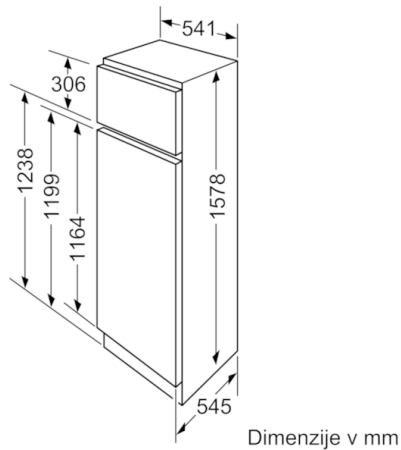

Zamrzovalni del

- Super zamrzovanje z zamrzovalno avtomatiko
- Število po višini nastavljenih mrežnih polic: 1

Tehnične informacije

- Energijski razred: A+ (na lestvici energijskih razredov od A+++ do D)
- Poraba energije: 256 kWh letno
- Skupna uporabna prostornina: 255 l
- Hladilni del 4 - 8 °C: 214 l
- ****-Zamrzovalni prostor: 41 l
- Zmogljivost zamrzovanja: 2 kg v 24 h
- Shranjevanje ob motnjah: 17 h
- Glasnost: 39 dB(A) re 1 pW
- Klimatski razred ST
- Desno odpiranje vrat, prestavljivo
- Dimenzije aparata (V x Š x G): 158 x 54 x 55 cm
- Vgradne dimenzije (V X Š x G): 158 x 56 x 55 cm
- Priključna moč: 90 W

Pribor

- Posodica za maslo, Nosilec za jajca, Posodica za ledene kocke

Serie | 4, Hladilnik z zamrzovalnikom zgoraj,
157.8 x 54.1 cm
KID28A21

Navedene dimenzije vrat elementa veljajo za režo vrat dimenzije 4 mm. Pri uporabi rež drugačnih širin (maks. 14 mm) je treba dimenzije prilagoditi.