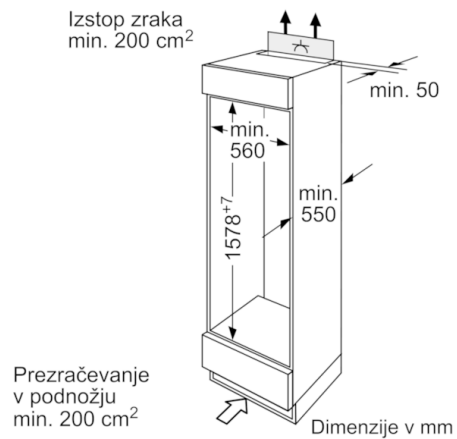

Zamrzovalni del

- Super zamrzovanje z zamrzovalno avtomatiko
- Število po višini nastavljenih mrežnih polic: 1

Tehnične informacije

- Energijski razred: A+ (na lestvici energijskih razredov od A+++ do D)
- Poraba energije: 256 kWh letno
- Skupna uporabna prostornina: 255 l
- Hladilni del 4 - 8 °C: 214 l
- ****-Zamrzovalni prostor: 41 l
- Zmogljivost zamrzovanja: 2 kg v 24 h
- Shranjevanje ob motnjah: 17 h
- Glasnost: 39 dB(A) re 1 pW
- Klimatski razred ST
- Desno odpiranje vrat, prestavljivo
- Dimenzije aparata (V x Š x G): 158 x 54 x 55 cm
- Vgradne dimenzije (V X Š x G): 158 x 56 x 55 cm
- Priključna moč: 90 W

Pribor

- Posodica za maslo, Nosilec za jajca, Posodica za ledene kocke

Serie | 4, Hladilnik z zamrzovalnikom zgoraj,
157.8 x 54.1 cm
KID28A21

Navedene dimenzije vrat elementa veljajo za režo vrat dimenzije 4 mm. Pri uporabi rež drugačnih širin (maks. 14 mm) je treba dimenzije prilagoditi.