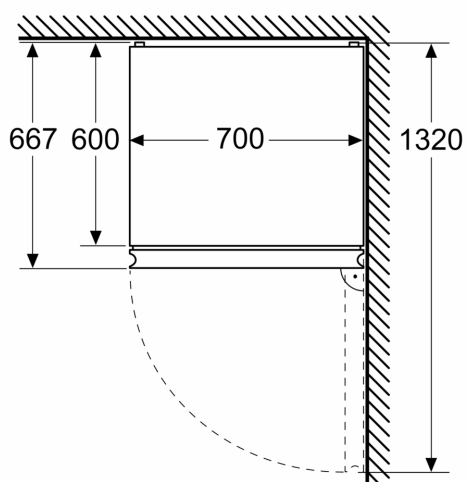

Dimenzije

- Dimenzije aparata (V x Š x G): 203 x 70 x 67 cm

Tehnične informacije

- Desno odpiranje vrat, prestavljivo
- Spredaj noge, nastavljive po višini, zadaj kolesca
- Dolžina napajalnega kabla: 226 cm
- Napetost: 220 - 240 V

Dimenzije v mm

Dimenzije v mm

Dimenzije v mm