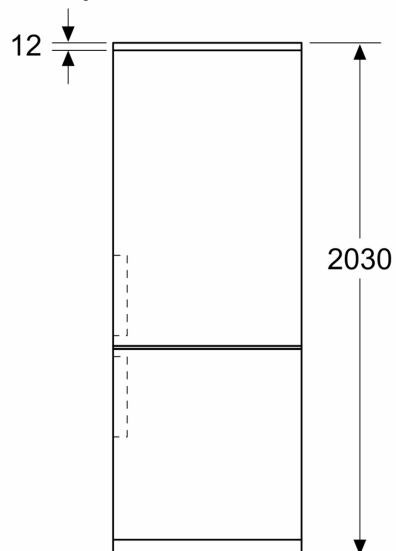

Tehnični podatki

Energijski razred:	C
Povprečna letna poraba energije v kWh na leto (kWh/leto):	178 kWh/leto
Skupna prostornina zamrzovalnih predalov:	129 l
Skupna prostornina hladilnih predalov:	311 l
Emisije akustičnega hrupa, ki se prenaša po zraku: . 35 dB(A) re 1 pW	
Razred emisij akustičnega hrupa, ki se prenaša po zraku:	B
Tip konstrukcije:	Prostostoječi
Dekorativna ploščica vrat:	okrasna letev ni dobavljiva
Višina:	2030 mm
Širina:	700 mm
Globina izdelka:	667 mm
Neto masa:	84.3 kg
Tok:	10 A
Tečaj vrat:	desno, prestavljivo
Napetost:	220-240 V
Frekvenca:	50 Hz
Dolžina priključnega kabla:	226.0 cm
Število kompresorjev:	1
Število neodvisnih hladilnih sistemov:	2
Notranji ventilator v hladilnem prostoru:	Ne
Zamenljiva okrasna ploskev:	Da
Število prestavljivih polic v hladilnem delu:	3
Police za steklenice:	Da
No Frost izvedba:	Hladilnik in zamrzovalnik
Tip namestitve:	Prostostoječi

Dimenzije

- Dimenzije aparata (V x Š x G): 203 x 70 x 67 cm

Tehnične informacije

- Desno odpiranje vrat, prestavljivo
- Spredaj noge, nastavljive po višini, zadaj kolesca
- Dolžina napajalnega kabla: 226 cm
- Napetost: 220 - 240 V

Dimenzije v mm

Dimenzije v mm

Dimenzije v mm