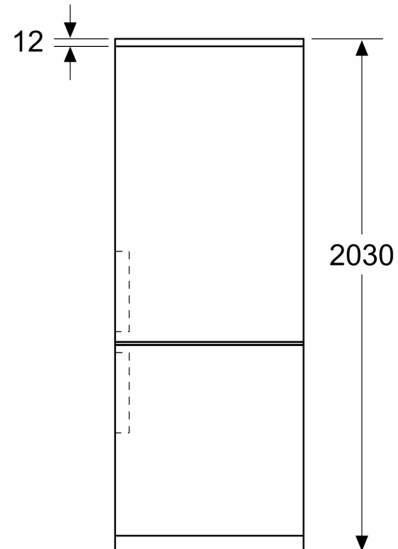

### Dimenzije

- Dimenzije aparata (V x Š x G): 203 x 70 x 67 cm

Dimenzije v mm

Dimenzije v mm

Dimenzije v mm

Dimenzije v mm