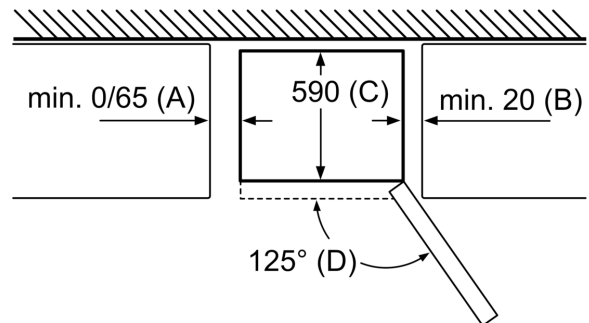

Ime aparata	A	B	C	D
KGN33, 36, 39, 46, 49	0/65	20	590	125
KGF39, 49	0/65	20	590	125

Dimenzija A:
pri modelih z navpično vdelenim ročajem
je za preprosto odpiranje priporočena
najmanjša razdalja 65 mm.

Dimenzije v mm