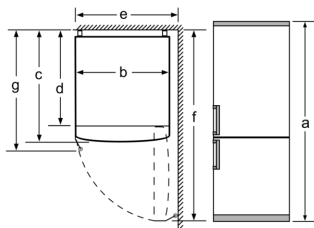

Serie 4, Prostostoječi hladilnik z zamrzovalnikom spodaj, 203 x 60 cm, Bela KGN39VWEQ

Ime aparata	a	b	c	d	e	f	g
KGN39/KGF39 (notranji ročaj)	2030	600	660	590	600	1210	660
KGN39/KGF39 (zunanji ročaj)	2030	600	660	590	640	1210	700

Tehnični podatki	
a	Višina
b	Širina
c	Globina pri zaprtih vratih brez ročaja
d	Globina omare
e	Širina pri odprtih vratih za 90°
f	Globina pri odprtih vratih
g	Globina pri zaprtih vratih z ročajem

Dimenzije v mm