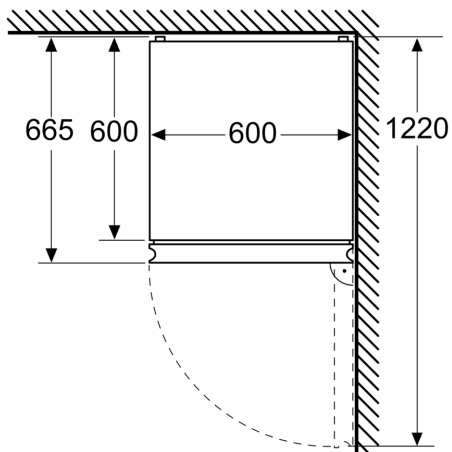

Serie 6, Prostostoječ hladilnik z zamrzovalnikom spodaj, steklena vrata, 203 x 60 cm, Črna KGN39LBCF

Dimenzije v mm