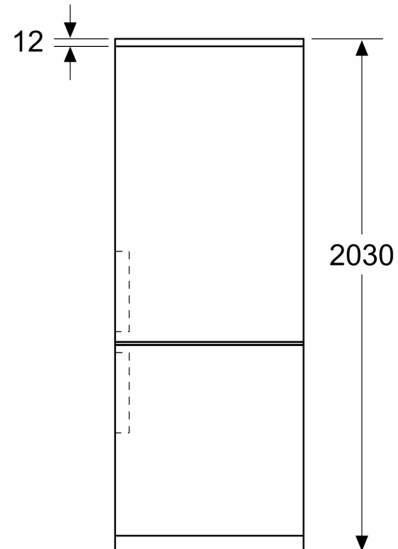

Dimenzije v mm