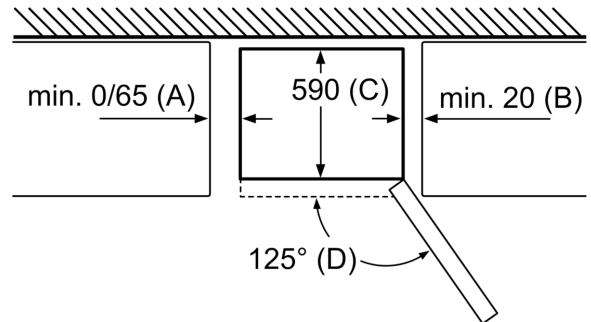

Ime aparata	A	B	C	D
KGN33, 36, 39, 46, 49	0/65	20	590	125
KGF39, 49	0/65	20	590	125

Dimenzija A:
pri modelih z navpično vdelanim ročajem
je za preprosto odpiranje priporočena
najmanjša razdalja 65 mm.

Dimenzije v mm