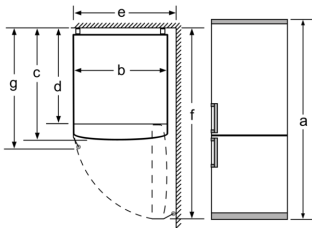

Serie 4, Hladilnik Vario Style brez okrasnih panelov, 203 x 60 cm KGN39IJEJA

Ime aparata	a	b	c	d	e	f	g
KGN39/KGF39 (notranji ročaj)	2030	600	660	590	600	1210	660
KGN39/KGF39 (zunanji ročaj)	2030	600	660	590	640	1210	700

Tehnični podatki	
a	Višina
b	Širina
c	Globina pri zaprtih vratih brez ročaja
d	Globina omare
e	Širina pri odprtih vratih za 90°
f	Globina pri odprtih vratih
g	Globina pri zaprtih vratih z ročajem

Dimenzije v mm