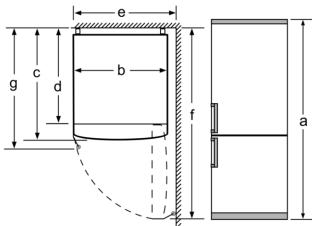

Pribor

- 3 x Posoda za jajca, 1 x Posoda za ledene kocke

Osnovne informacije

- Št. prozornih zamrzovalnih predalov: 3
- Super zamrzovanje z zamrzovalno avtomatiko
- Koledar za zamrznjeno hrano
- Aktivni varnostni sistem pri nedovoljenem povišanju temperature
- Optični in akustični opozorilni sistem pri odprtih vratih
- Napetost: 220 - 240 V
- Spredaj noge, nastavljive po višini, zadaj kolesca
- Dimenzije aparata (V x Š x G): 204 x 60 x 66 cm
- Home Connect
- Razred energijske učinkovitosti (EU19_EEK_D): E
- Bruto uporabna prostornina: 368 l
- Neto prostornina hladilnega dela : 279 l
- Zamrzovalni prostor : 89 l
- Zmogljivost zamrzovanja: 10 kg
- Povprečna letna poraba energije: 238 kWh/leto
- Klimatski razred: SN-T
- Glasnost: 39 dB

Tehnični podatki	
a	Višina
b	Širina
c	Globina pri zaprtih vratih brez ročaja
d	Globina omare
e	Širina pri odprtih vratih za 90°
f	Globina pri odprtih vratih
g	Globina pri zaprtih vratih z ročajem

Dimenzije v mm