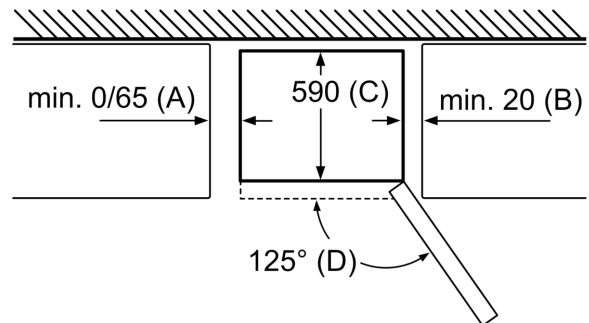

Pribor

- 3 x Posoda za jajca, 1 x Posoda za ledene kocke

Osnovne informacije

- Št. prozornih zamrzovalnih predalov: 3
- Super zamrzovanje z zamrzovalno avtomatiko
- Koledar za zamrznjeno hrano
- Aktivni varnostni sistem pri nedovoljenem povišanju temperature
- Optični in akustični opozorilni sistem pri odprtih vratih
- Napetost: 220 - 240 V
- Spredaj noge, nastavljive po višini, zadaj kolesca
- Dimenzije aparata (V x Š x G): 204 x 60 x 66 cm
- Home Connect
- Razred energijske učinkovitosti (EU19_EEK_D): E
- Bruto uporabna prostornina: 368 l
- Neto prostornina hladilnega dela : 279 l
- Zamrzovalni prostor : 89 l
- Zmogljivost zamrzovanja: 10 kg
- Povprečna letna poraba energije: 238 kWh/leto
- Klimatski razred: SN-T
- Glasnost: 39 dB

Tehnični podatki	
a	Višina
b	Širina
c	Globina pri zaprtih vratih brez ročaja
d	Globina omare
e	Širina pri odprtih vratih za 90°
f	Globina pri odprtih vratih
g	Globina pri zaprtih vratih z ročajem

Dimenzije v mm