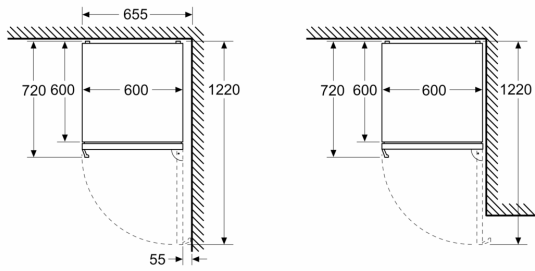

Dimenzije

- Dimenzije aparata (V x Š x G): 203 x 60 x 67 cm

Tehnične informacije

- Desno odpiranje vrat, prestavljivo
- Spredaj noge, nastavljive po višini, zadaj kolesca
- Napetost: 220 - 240 V

Pribor

- 3 x Posoda za jajca, 1 x Posoda za ledene kocke

Dimenzije v mm

Dimenzije v mm