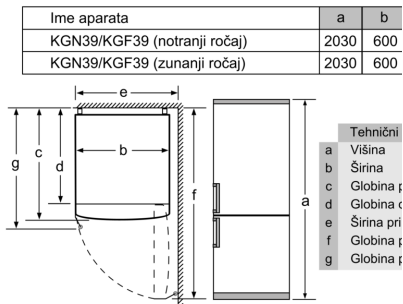

Serie 4, Prostostoječi hladilnik z zamrzovalnikom spodaj, 203 x 60 cm, Izgled nerjavečega jekla KGN397LEQ

Ime aparata	A
KGN33, 36, 39, 46, 49	0/65
KGF39, 49	0/65

Dimenzija A:
pri modelih z navpično vdelan je za preprosto odpiranje pripic najmanjša razdalja 65 mm.