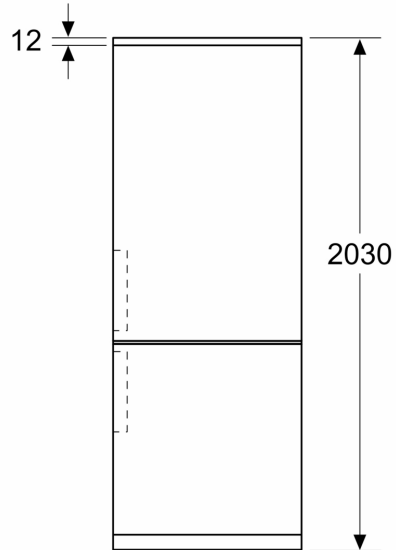

Dimenzije

- Dimenzije aparata (V x Š x G): 203 x 60 x 67 cm

Tehnične informacije

- Desno odpiranje vrat, prestavljivo
- Spredaj noge, nastavljive po višini, zadaj kolesca
- Napetost: 220 - 240 V

Pribor

- 1 x Posoda za ledene kocke
- Ocena temelji na standardnih rezultatih testov za 24 ur. Dejanska poraba je odvisna od načina uporabe aparata in kje se aparat nahaja
- Za doseg deklarirane porabe energije je potrebno uporabiti priložen distančnik. Posledično se poveča globina aparata za približno 3.5 cm. Aparat je brez distančnika popolnoma funkcionalen, vendar ima nekoliko večjo porabo energije.

Osnovne informacije

- Vrsta kompresorja: inverter compressor

Serie 6, Prostostoječi hladilnik z zamrzovalnikom spodaj, 203 x 60 cm, Inox z zaščito proti prstnim odtisom, Total No Frost KGN394ICF

Dimenzije v mm

Dimenzije v mm

Dimenzije v mm