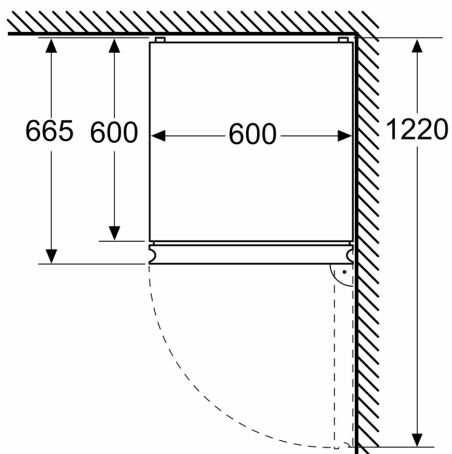

Dimenzije

- Dimenzije aparata (V x Š x G): 203 x 60 x 67 cm

Tehnične informacije

- Desno odpiranje vrat, prestavljivo
- Spredaj noge, nastavljive po višini, zadaj kolesca
- Napetost: 220 - 240 V

Pribor

- 1 x Posoda za ledene kocke
- Ocena temelji na standardnih rezultatih testov za 24 ur. Dejanska poraba je odvisna od načina uporabe aparata in kje se aparat nahaja
- Za doseg deklarirane porabe energije je potrebno uporabiti priložen distančnik. Posledično se poveča globina aparata za približno 3.5 cm. Aparat je brez distančnika popolnoma funkcionalen, vendar ima nekoliko večjo porabo energije.

Dimenzije v mm

Dimenzije v mm