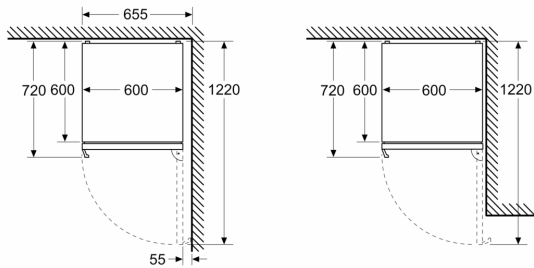

Dimenzije

- Dimenzije aparata (V x Š x G): 203 x 60 x 67 cm

Tehnične informacije

- Desno odpiranje vrat, prestavljivo
- Spredaj noge, nastavljive po višini, zadaj kolesca
- Napetost: 220 - 240 V

Pribor

- 3 x Posoda za jajca, 1 x Posoda za ledene kocke

Serie 4, Prostostoječi hladilnik z zamrzovalnikom spodaj, 203 x 60 cm, Brúsená oceľ s ochranou proti odtlačkom prstov KGN392IDT

Dimenzije v mm

Dimenzije v mm

Dimenzije v mm