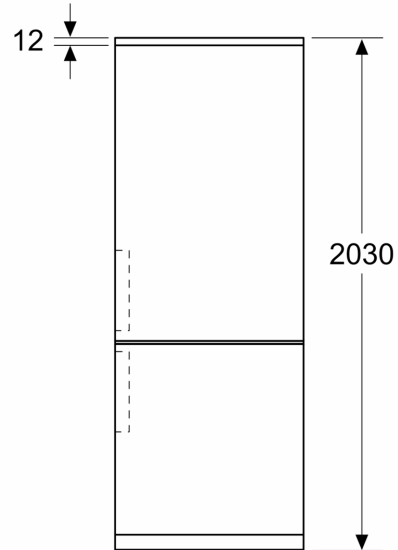

Dimenzije

- Dimenzije aparata (V x Š x G): 203 x 60 x 67 cm

Tehnične informacije

- Desno odpiranje vrat, prestavljivo
- Spredaj noge, nastavljive po višini, zadaj kolesca
- Napetost: 220 - 240 V

Pribor

- 3 x Posoda za jajca, 1 x Posoda za ledene kocke

Serie 4, Prostostoječi hladilnik z zamrzovalnikom spodaj, 203 x 60 cm, Brúsená oceľ s ochranou proti odtlačkom prstov KGN392IDT

Dimenzije v mm

Dimenzije v mm

Dimenzije v mm