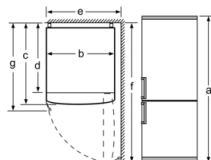

Dimenzije

- Dimenzije aparata (V x Š x G): 186 x 60 x 66 cm

Tehnične informacije

- Desno odpiranje vrat, prestavljivo
- Spredaj noge, nastavljive po višini, zadaj kolesca
- Priključna moč: 100 W
- Napetost: 220 - 240 V

Pribor

- 3 x Posoda za jajca, 1 x Posoda za ledene kocke

Serie 4, Prostostoječi hladilnik z zamrzovalnikom spodaj, 186 x 60 cm, Izgled nerjavečega jekla KGN36XLEQ

Če aparat postavite neposredno ob steno, je mogoče vse predale popolnoma izvleči.
* Z zunanjim ročajem in brez njega.

Ime aparata	a	b	c	d	e	f	g
KGN36 (notranji ročaj)	1860	600	660	590	600	1210	660
KGN36 (zunanji ročaj)	1860	600	660	590	640	1210	700

Specifikacija	
a	Višina
b	Širina
c	Globina pri zaprtih vratih, brez ročaja
d	Globina omare
e	Širina pri vratih, odprtih do 90°
f	Globina pri odprtih vratih
g	Globina pri zaprtih vratih, z ročajem

Dimenzije v mm

Ime aparata	A	B	C	D
KGN33, 36, 39, 46, 49	0/65	20	590	125
KGF39, 49	0/65	20	590	125

Dimenzija A:
pri modelih z navpično vdelenim ročajem je za preprosto odpiranje priporočena najmanjša razdalja 65 mm.