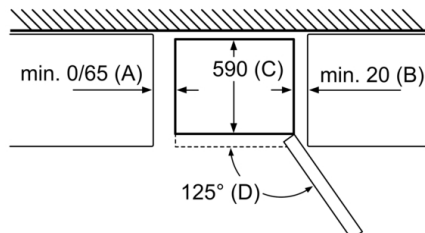

Ime aparata	A	B	C	D
KGN33, 36, 39, 46, 49	0/65	20	590	125
KGF39, 49	0/65	20	590	125

Dimenzija A:
pri modelih z navpično vdelenim ročajem je za preprosto odpiranje priporočena najmanjša razdalja 65 mm.

Dimenzije v mm