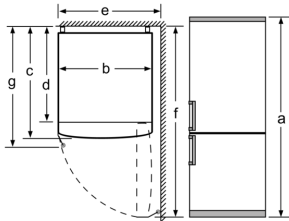

Svežina

- Multibox: prozoren predal z valovitim dnom - idealen za shranjevanje sadja in zelenjave

Zamrzovalni del

- Št. zamrzovalnih predalov: 3, od tega 1 EasyAccess zamrzovalni predal

Dimenzije

- Dimenzije aparata (V x Š x G): 186 x 60 x 66 cm

Specifikacija	
a	Višina
b	Širina
c	Globina pri zaprtih vratih, brez ročaja
d	Globina omare
e	Širina pri vratih, odprtih do 90°
f	Globina pri odprtih vratih
g	Globina pri zaprtih vratih, z ročajem

Dimenzije v mm