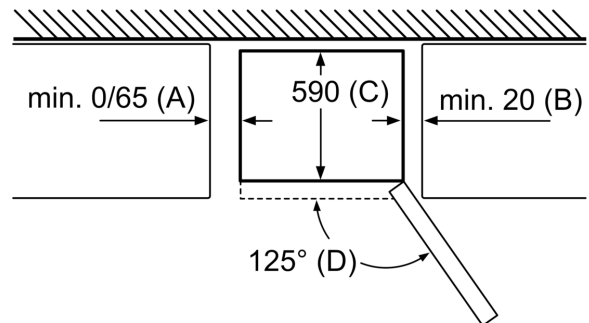

Svežina

- Multibox: prozoren predal z valovitim dnom - idealen za shranjevanje sadja in zelenjave

Zamrzovalni del

- Št. zamrzovalnih predalov: 3, od tega 1 EasyAccess zamrzovalni predal

Dimenzije

- Dimenzije aparata (V x Š x G): 186 x 60 x 66 cm

Specifikacija	
a	Višina
b	Širina
c	Globina pri zaprtih vratih, brez ročaja
d	Globina omare
e	Širina pri vratih, odprtih do 90°
f	Globina pri odprtih vratih
g	Globina pri zaprtih vratih, z ročajem

Dimenzije v mm