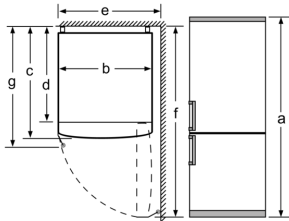

Serie 2, Prostostoječi hladilnik z zamrzovalnikom spodaj, 186 x 60 cm, Izgled nerjavečega jekla KGN36NLEA

Ime aparata	a	b	c	d	e	f	g
KGN36 (notranji ročaj)	1860	600	660	590	600	1210	660
KGN36 (zunanji ročaj)	1860	600	660	590	640	1210	700

Specifikacija	
a	Višina
b	Širina
c	Globina pri zaprtih vratih, brez ročaja
d	Globina omare
e	Širina pri vratih, odprtih do 90°
f	Globina pri odprtih vratih
g	Globina pri zaprtih vratih, z ročajem

Dimenzije v mm