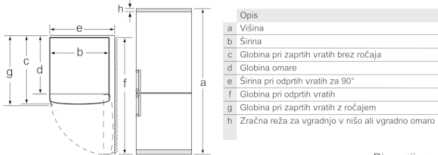

**Serie | 2, Prostostoječi hladilnik z zamrzovalnikom spodaj, 186 x 60 cm, inox look
KGN36NL30**

Ime aparata	a	b	c	d	e	f	g	h
KGN36 (notranji ročaj)	1860	600	660	590	600	1210	660	12
KGN36 (zunanji ročaj)	1860	600	660	590	640	1210	700	12

Dimenzije v mm