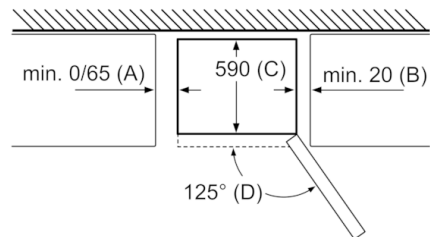

Ime aparata	A	B	C	D
KGN33, 36, 39, 46, 49	0/65	20	590	125
KGF39, 49	0/65	20	590	125

Dimenzija A:
pri modelih z navpično vdelanim ročajem
je za preprosto odpiranje priporočena
najmanjša razdalja 65 mm.

Dimenzije v mm