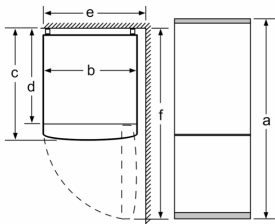

Zamrzovalni del

- Št. zamrzovalnih predalov: 3, od tega 1 EasyAccess zamrzovalni predal
- Dimenzije aparata (V x Š x G): 176 x 60 x 66 cm

Tehnične informacije

- Desno odpiranje vrat, prestavljivo
- Spredaj noge, nastavljive po višini, zadaj kolesca
- Priključna moč: 100 W
- Napetost: 220 - 240 V

Pribor

- 3 x Posoda za jajca

Osnovne informacije

- LED s Soft Start osvetlitev
- Avtomatsko odtajanje v hladilnem in zamrzovalnem delu
- Optični in akustični opozorilni sistem pri odprtih vratih
- Temperaturni indikator (notranji)
- Št. odlagalnih površin: 3, od tega iz varnostnega stekla ter nastavljive po višini: 2
- Število zamrzovalnih predalov: 3
- VarioZone - odstranljive steklene police za več prostora
- Razred energijske učinkovitosti (EU19_EEK_D): E
- Bruto uporabna prostornina: 282 l
- Neto prostornina hladilnega dela : 193 l
- Zamrzovalni prostor : 89 l
- Zmogljivost zamrzovanja: 10 kg
- Povprečna letna poraba energije: 237 kWh/leto
- Klimatski razred: SN-T

Serie 2, Prostostoječi hladilnik z zamrzovalnikom spodaj, 176 x 60 cm, Izgled nerjavečega jekla KGN33NLEB

Ime aparata	a	b	c	d	e	f
KGN33 (notranji ročaj)	1760	600	660	590	600	1210

Opis
a Višina
b Širina
c Globina pri zaprtih vratih brez ročaja
d Globina omare
e Širina pri odprtih vratih za 90°
f Globina pri odprtih vratih

Dimenzije v mm

Ime aparata	A	B	C	D
KGN33, 36, 39, 46, 49	0/65	20	590	125
KGF39, 49	0/65	20	590	125

Dimenzija A:
pri modelih z navpično vdelenim ročajem
je za preprosto odpiranje priporočena
najmanjša razdalja 65 mm.